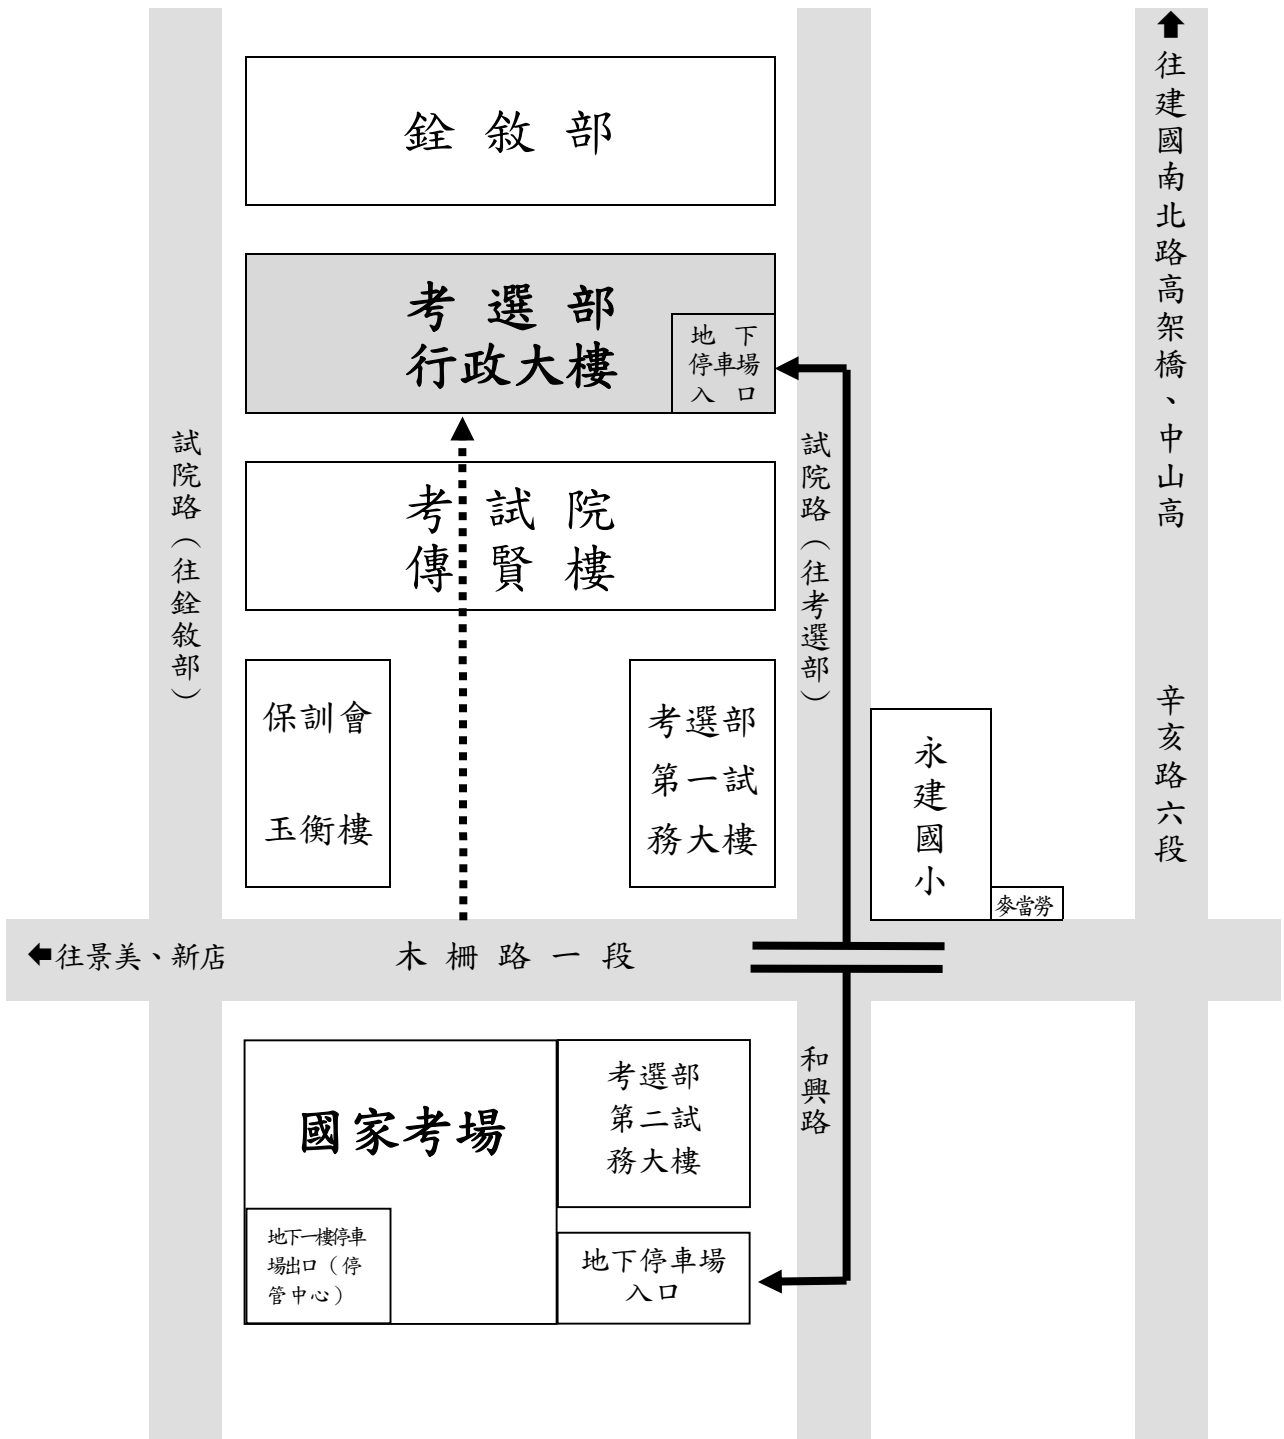

考選部行政大樓及國家考場位置圖（含停車路線標示）

停車路線 

步行路線 

出席委員可憑本文將車輛停放在考選部行政大樓地下停車場（第四層 D 區）或國家考場地
下停車場，於國家考場停放車輛者，請於離場前至國家考場地下一樓停車場出口處停管中心
辦理過卡消磁，免收停車費。