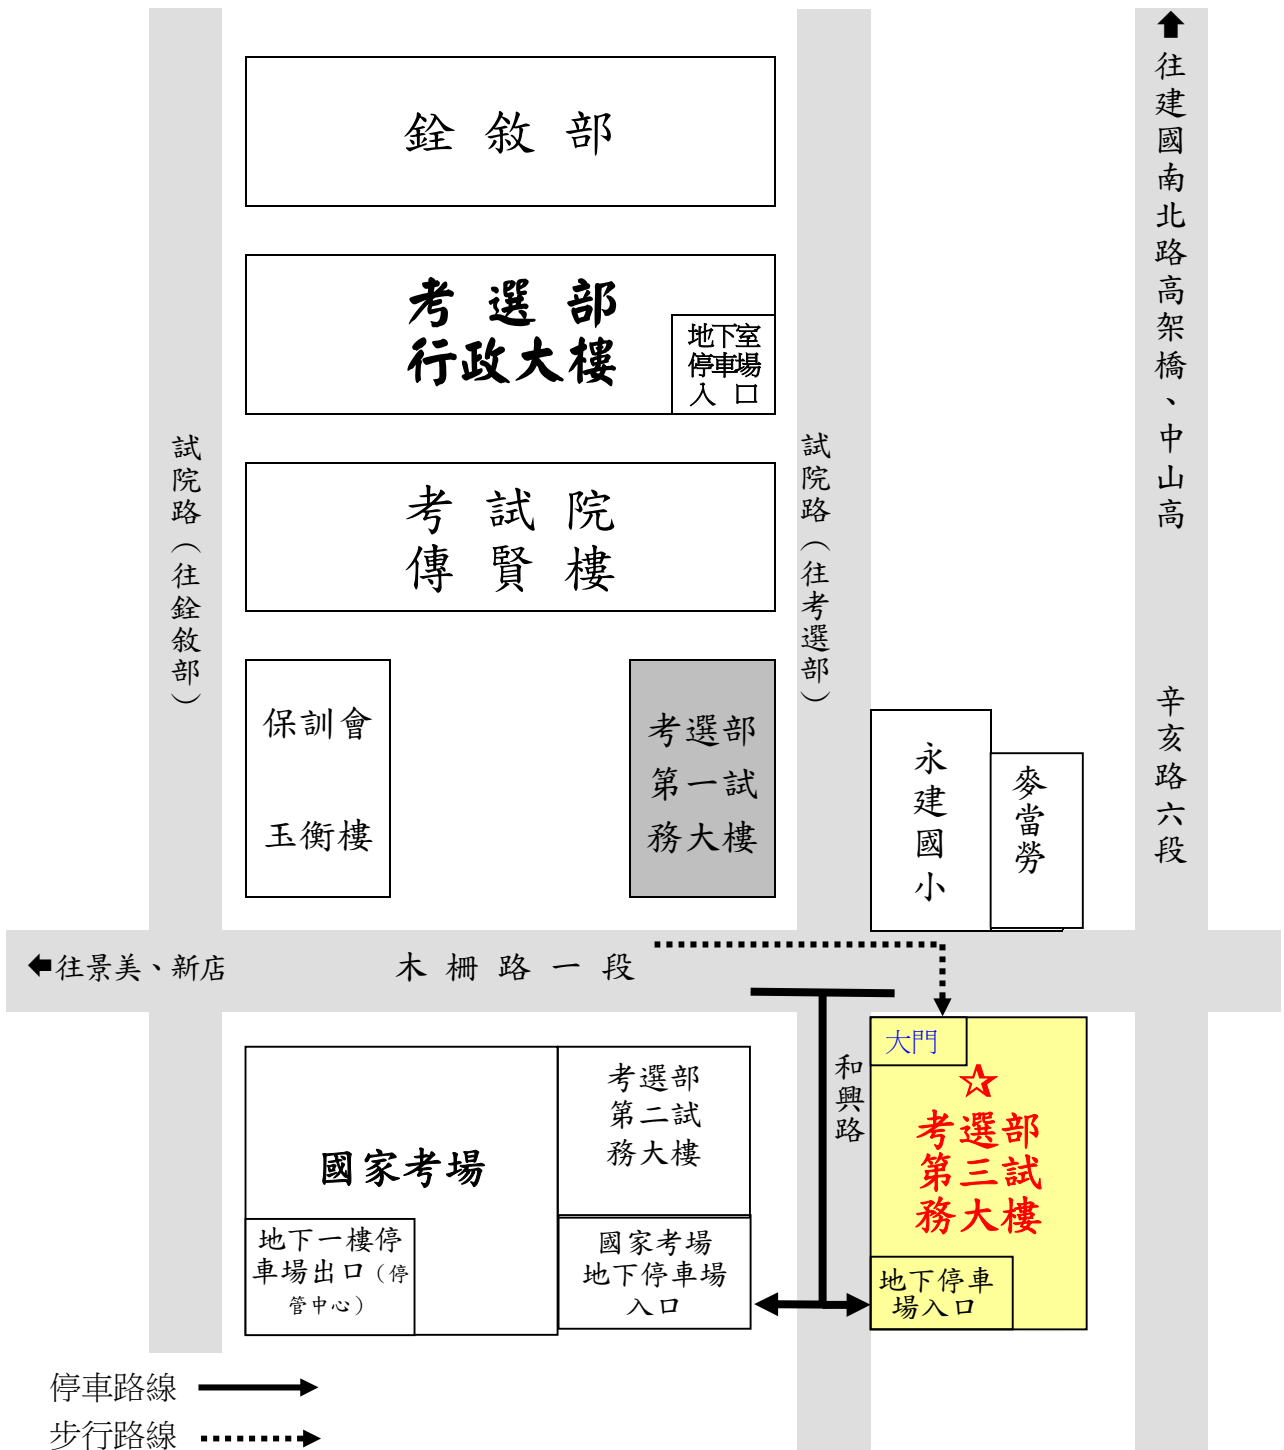

# 考選部第三試務大樓位置圖 (含停車路線標示)

(臺北市木柵路一段 78 號)

◎ 委員可將車輛停放在國家考場地下停車場或考選部第三試務大樓地下停車場；若欲停放在第三試務大樓地下停車場，停車前請先於 **1 樓車道入口處** 以對講機通知警衛開啟車庫門。

◎ **交通參考路線**

- 公車：251、251 區、253、647、660、666、915、933、棕 6、棕 12 等至考試院站。
- 捷運文湖線：請至萬芳醫院站本側轉乘綠 2 (右)、綠 2 (左) 至辛亥路溝子口站、請至萬芳醫院站對面轉乘棕 12 至考試院站。
- 捷運新店線：請至景美站 2 號出口轉乘 251、251 區、253、660、666、915、棕 6、棕 12 等至考試院站。