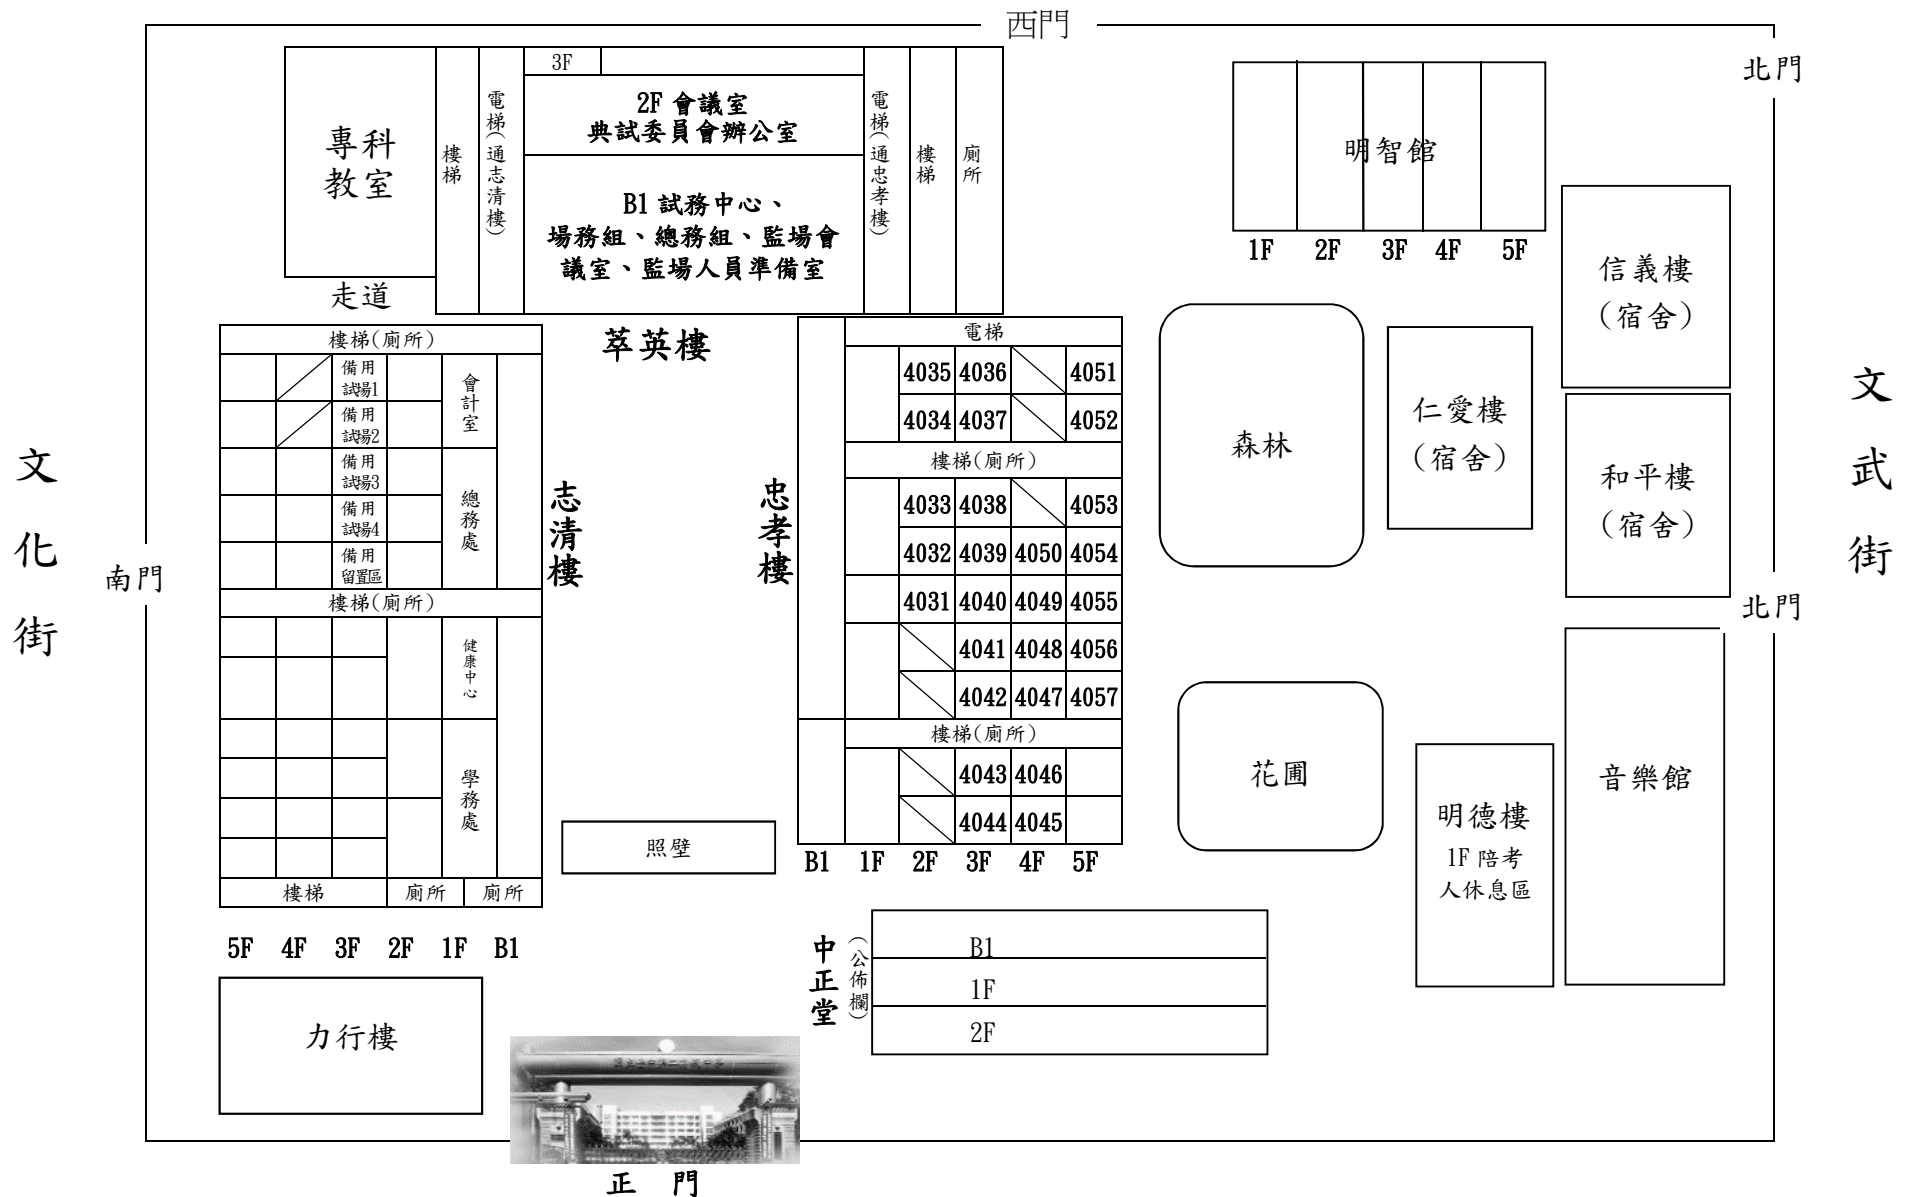

112年專門職業及技術人員普通考試導遊人員、領隊人員考試臺中考區臺中二中試區試場分布略圖(7)

考試日期：112年3月11日(星期六)(領隊人員考試)

本試區設：27 試場(第 4031 試場~第 4057 試場)，應考人數 945 人

臺中市北區英士路 109 號