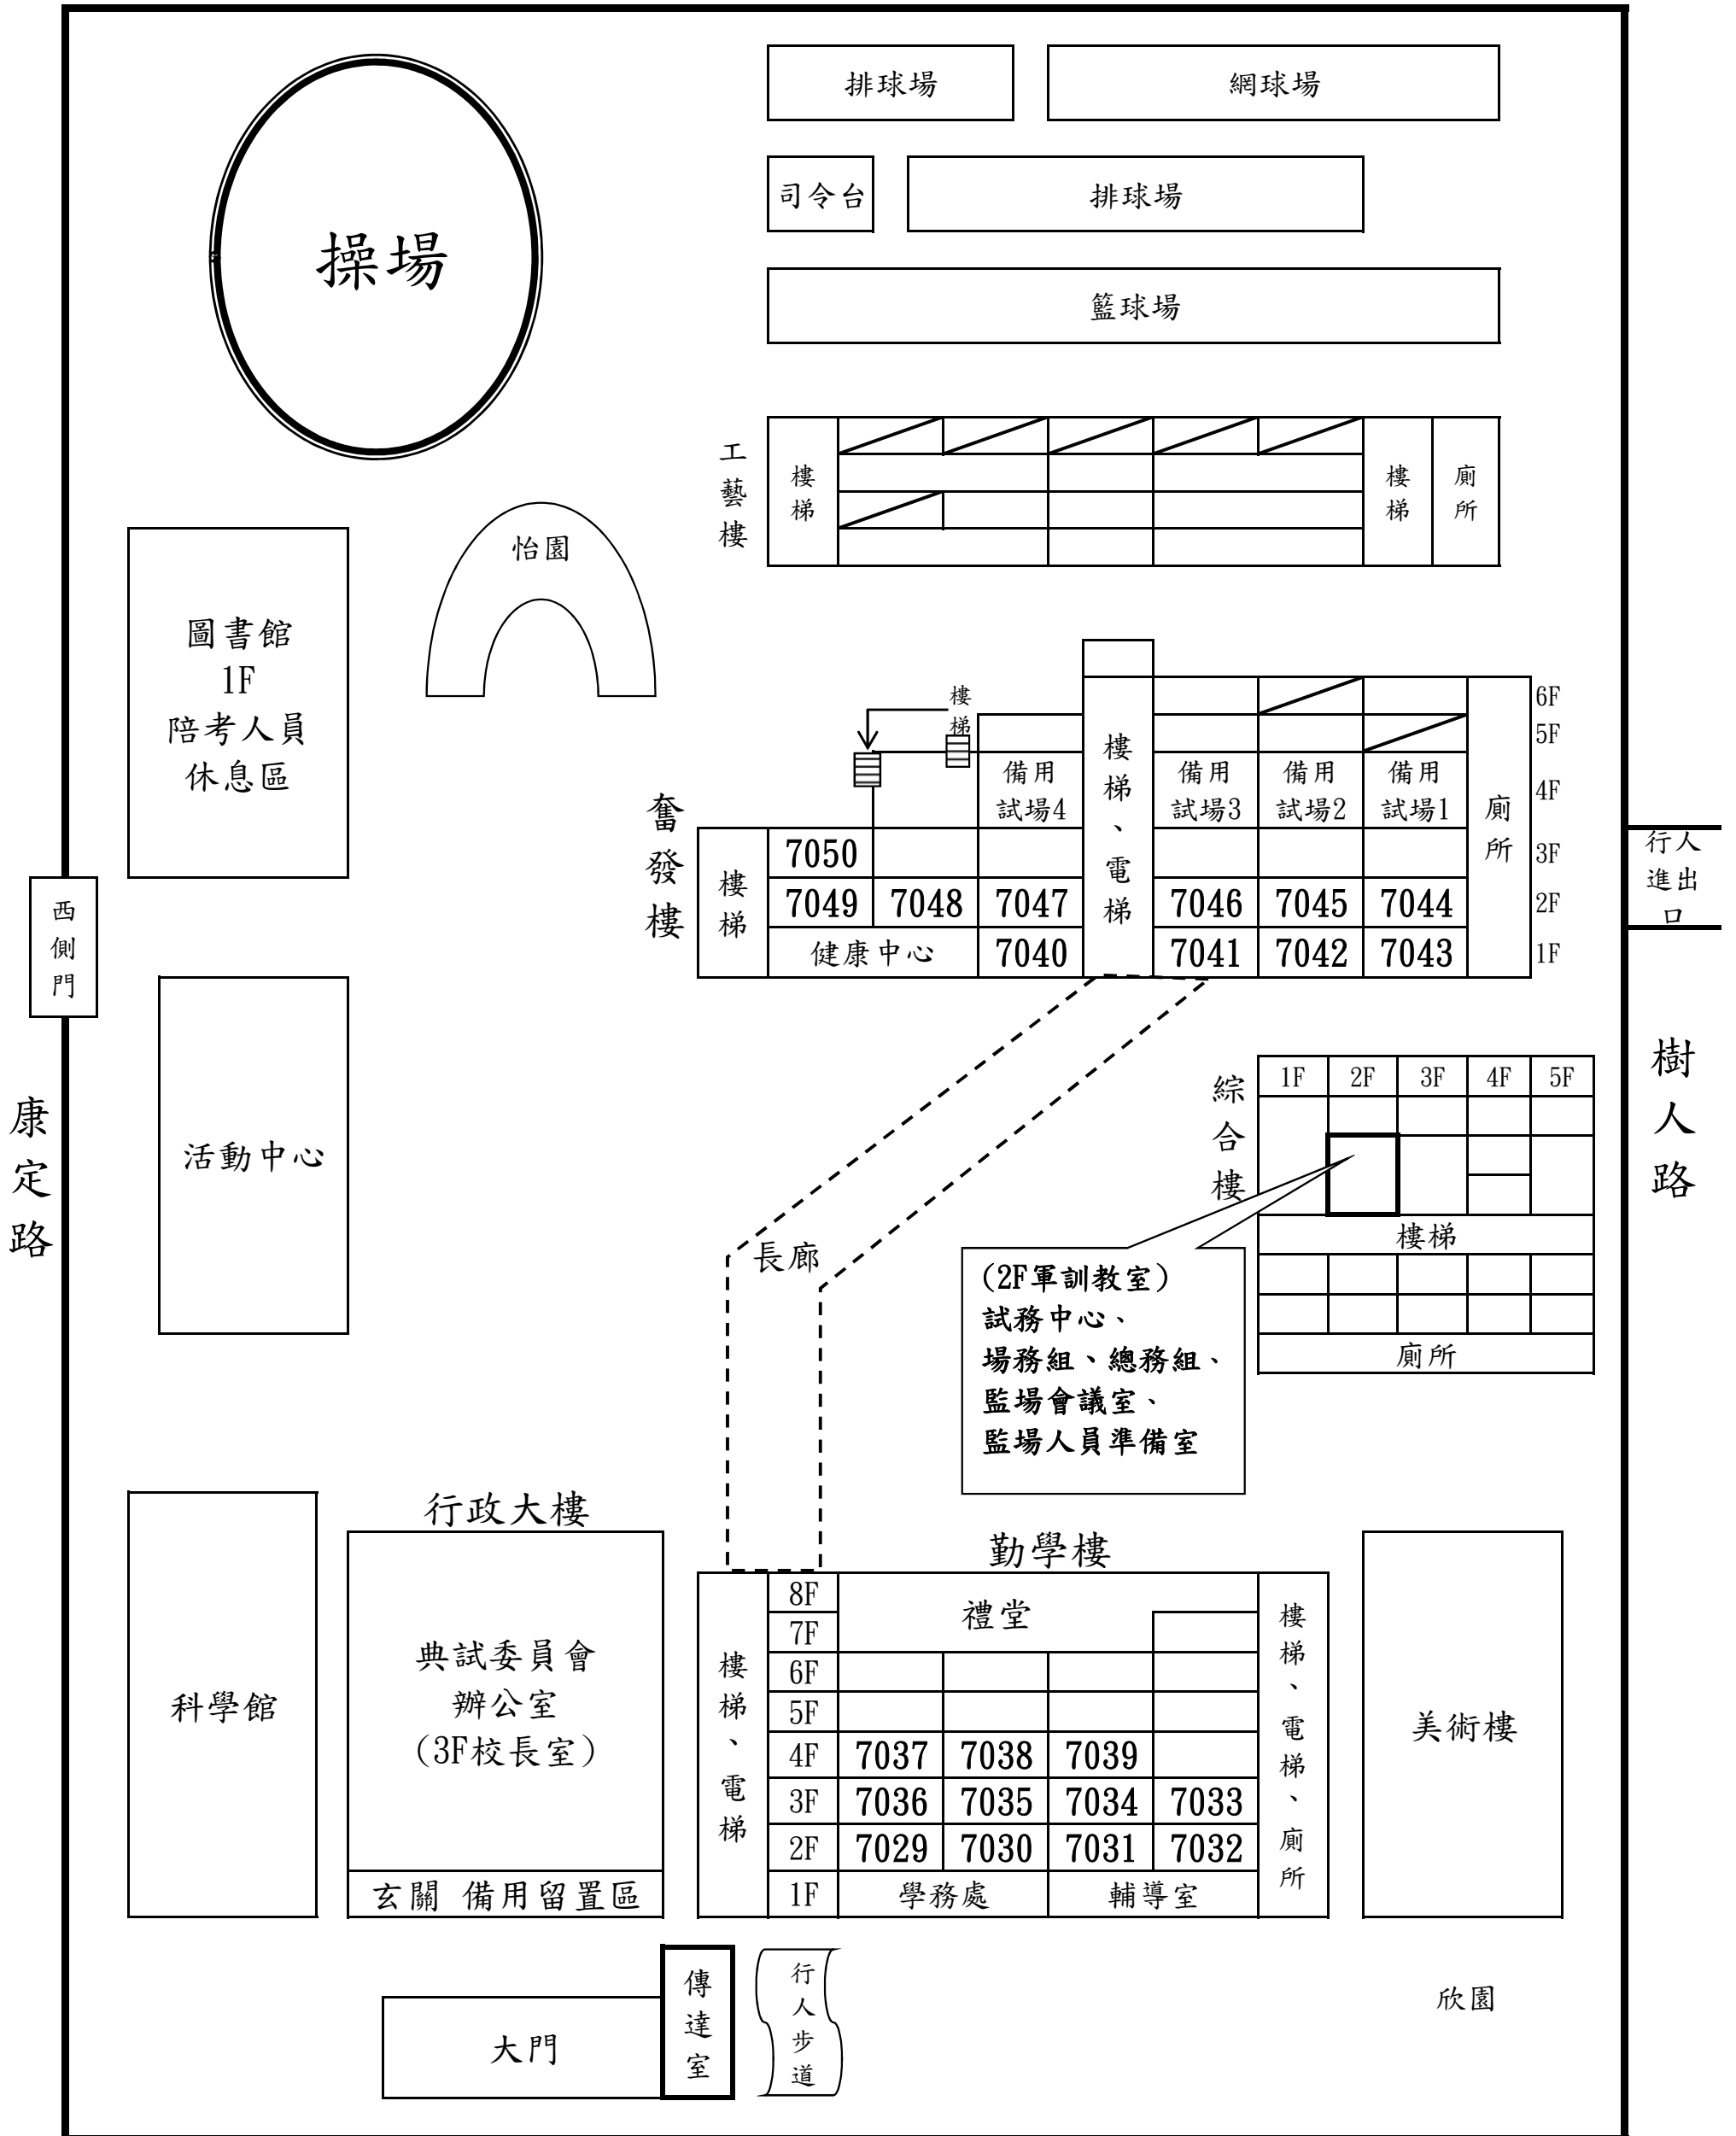

112年專門職業及技術人員普通考試導遊人員、領隊人員考試高雄考區
 前鎮高中試區試場分布略圖(11)
 考試日期：112年3月11日（星期六）（領隊人員考試）
 本試區設：22試場（第7029試場～第7050試場），應考人數 660人

高雄市前鎮區鎮中路132號

往捷運站 ➡