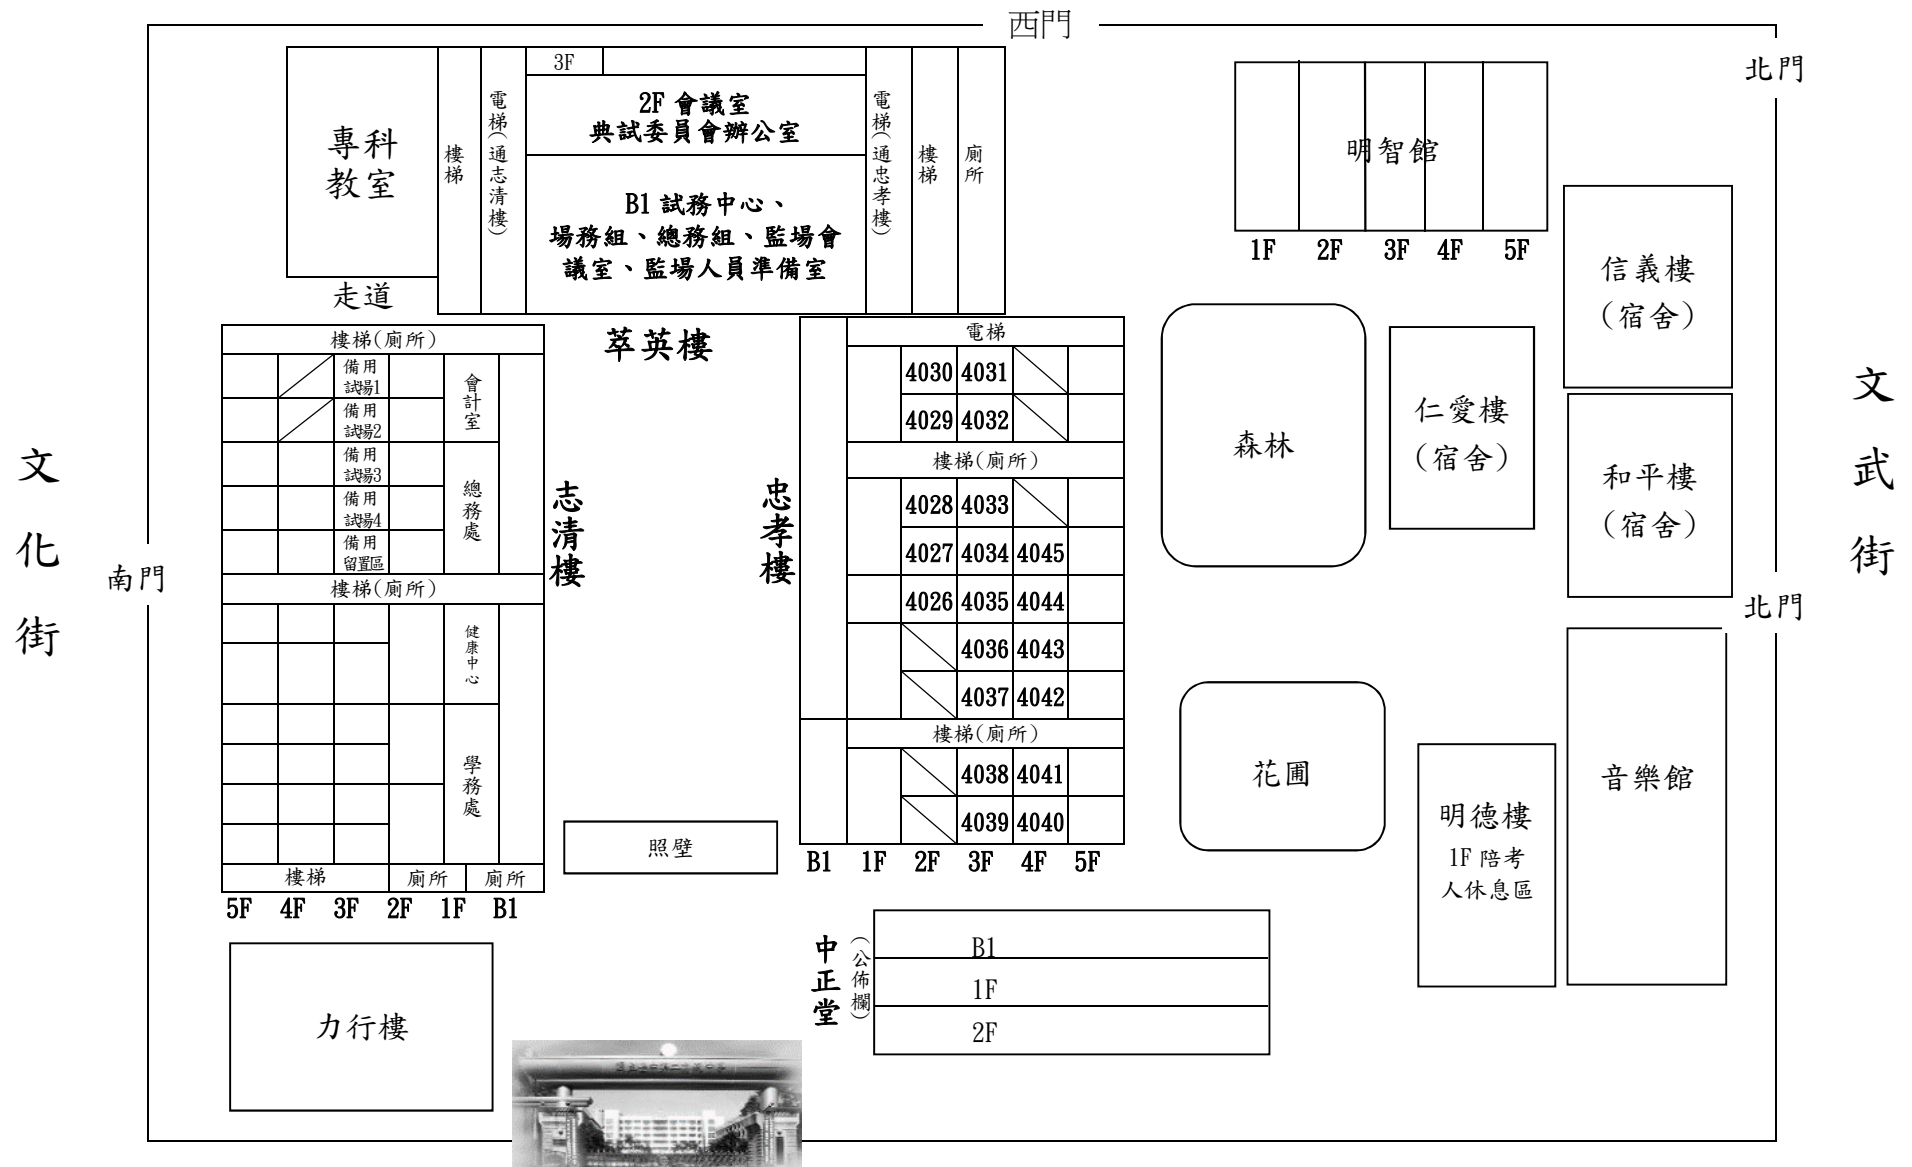

112年專門職業及技術人員普通考試導遊人員、領隊人員考試臺中考區臺中二中試區試場分布略圖(7)

考試日期：112年3月12日(星期日)(導遊人員考試)

本試區設：20 試場(第 4026 試場~第 4045 試場)，應考人數 700 人

正門
臺中市北區英士路 109 號