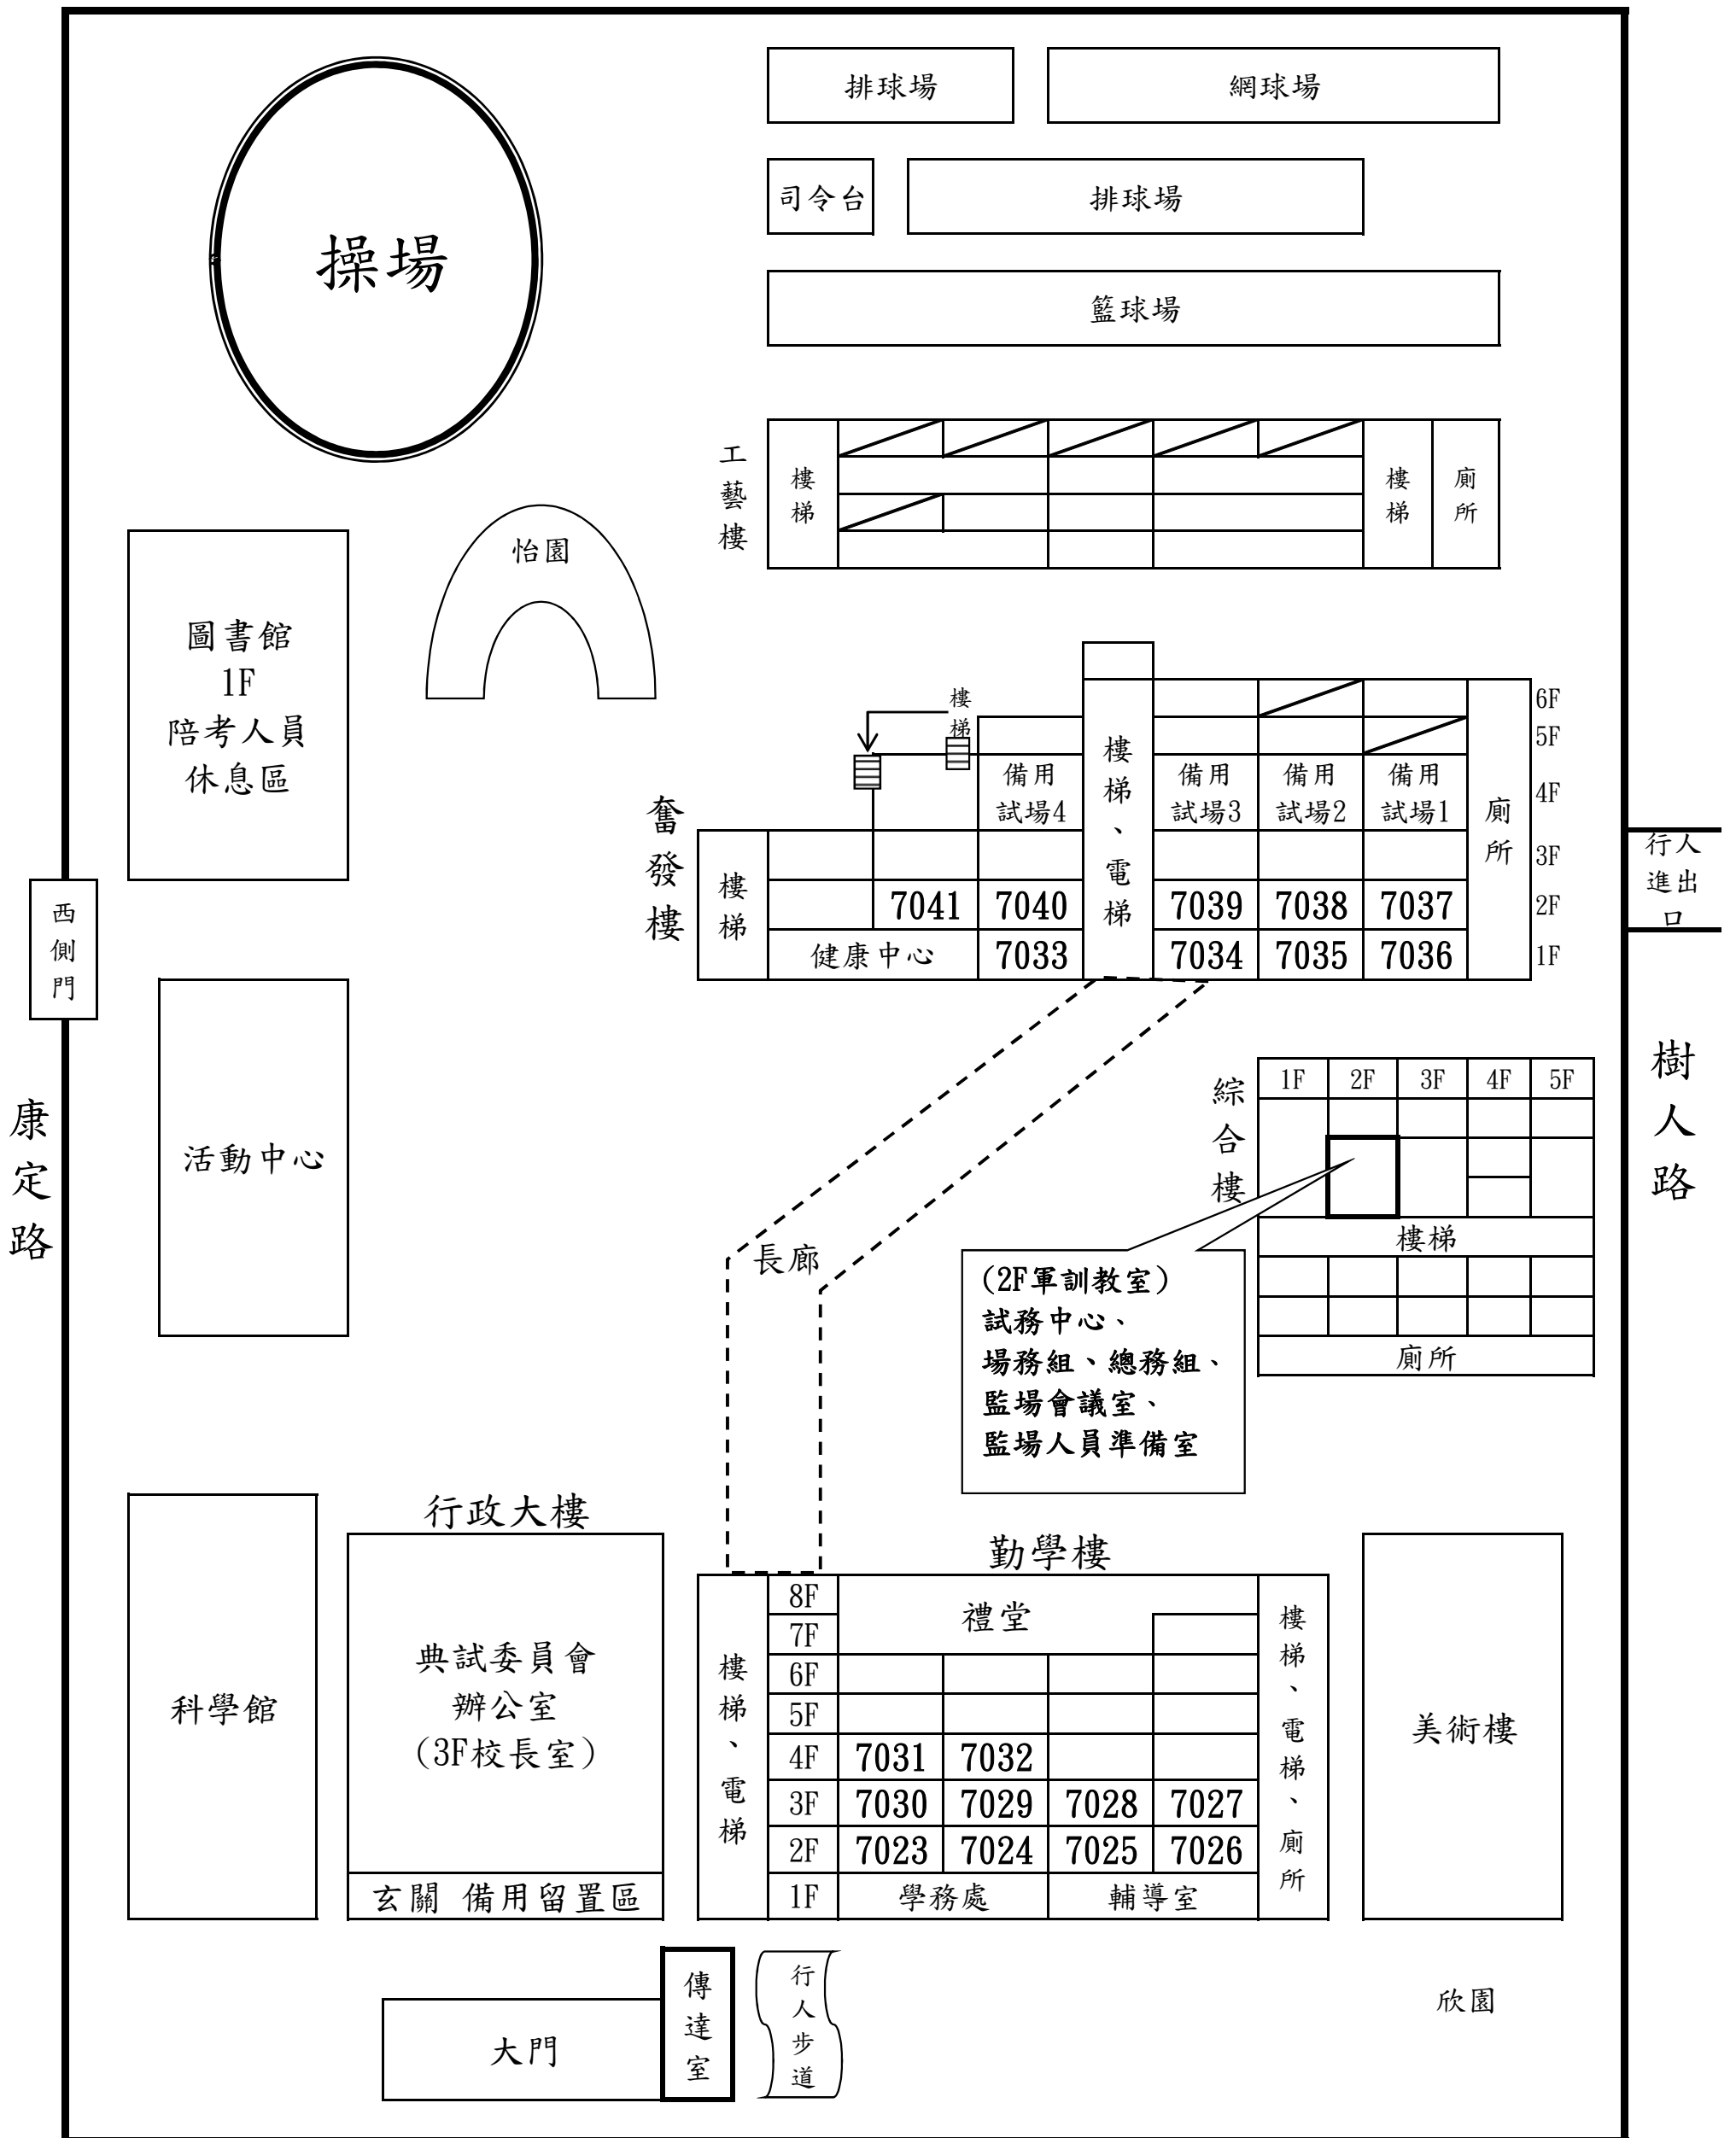

112年專門職業及技術人員普通考試導遊人員、領隊人員考試高雄考區  
 前鎮高中試區試場分布略圖(11)  
 考試日期：112年3月12日（星期日）（導遊人員考試）  
 本試區設：19試場（第7023試場～第7041試場），應考人數 570人

高雄市前鎮區鎮中路132號

往捷運站 ➡