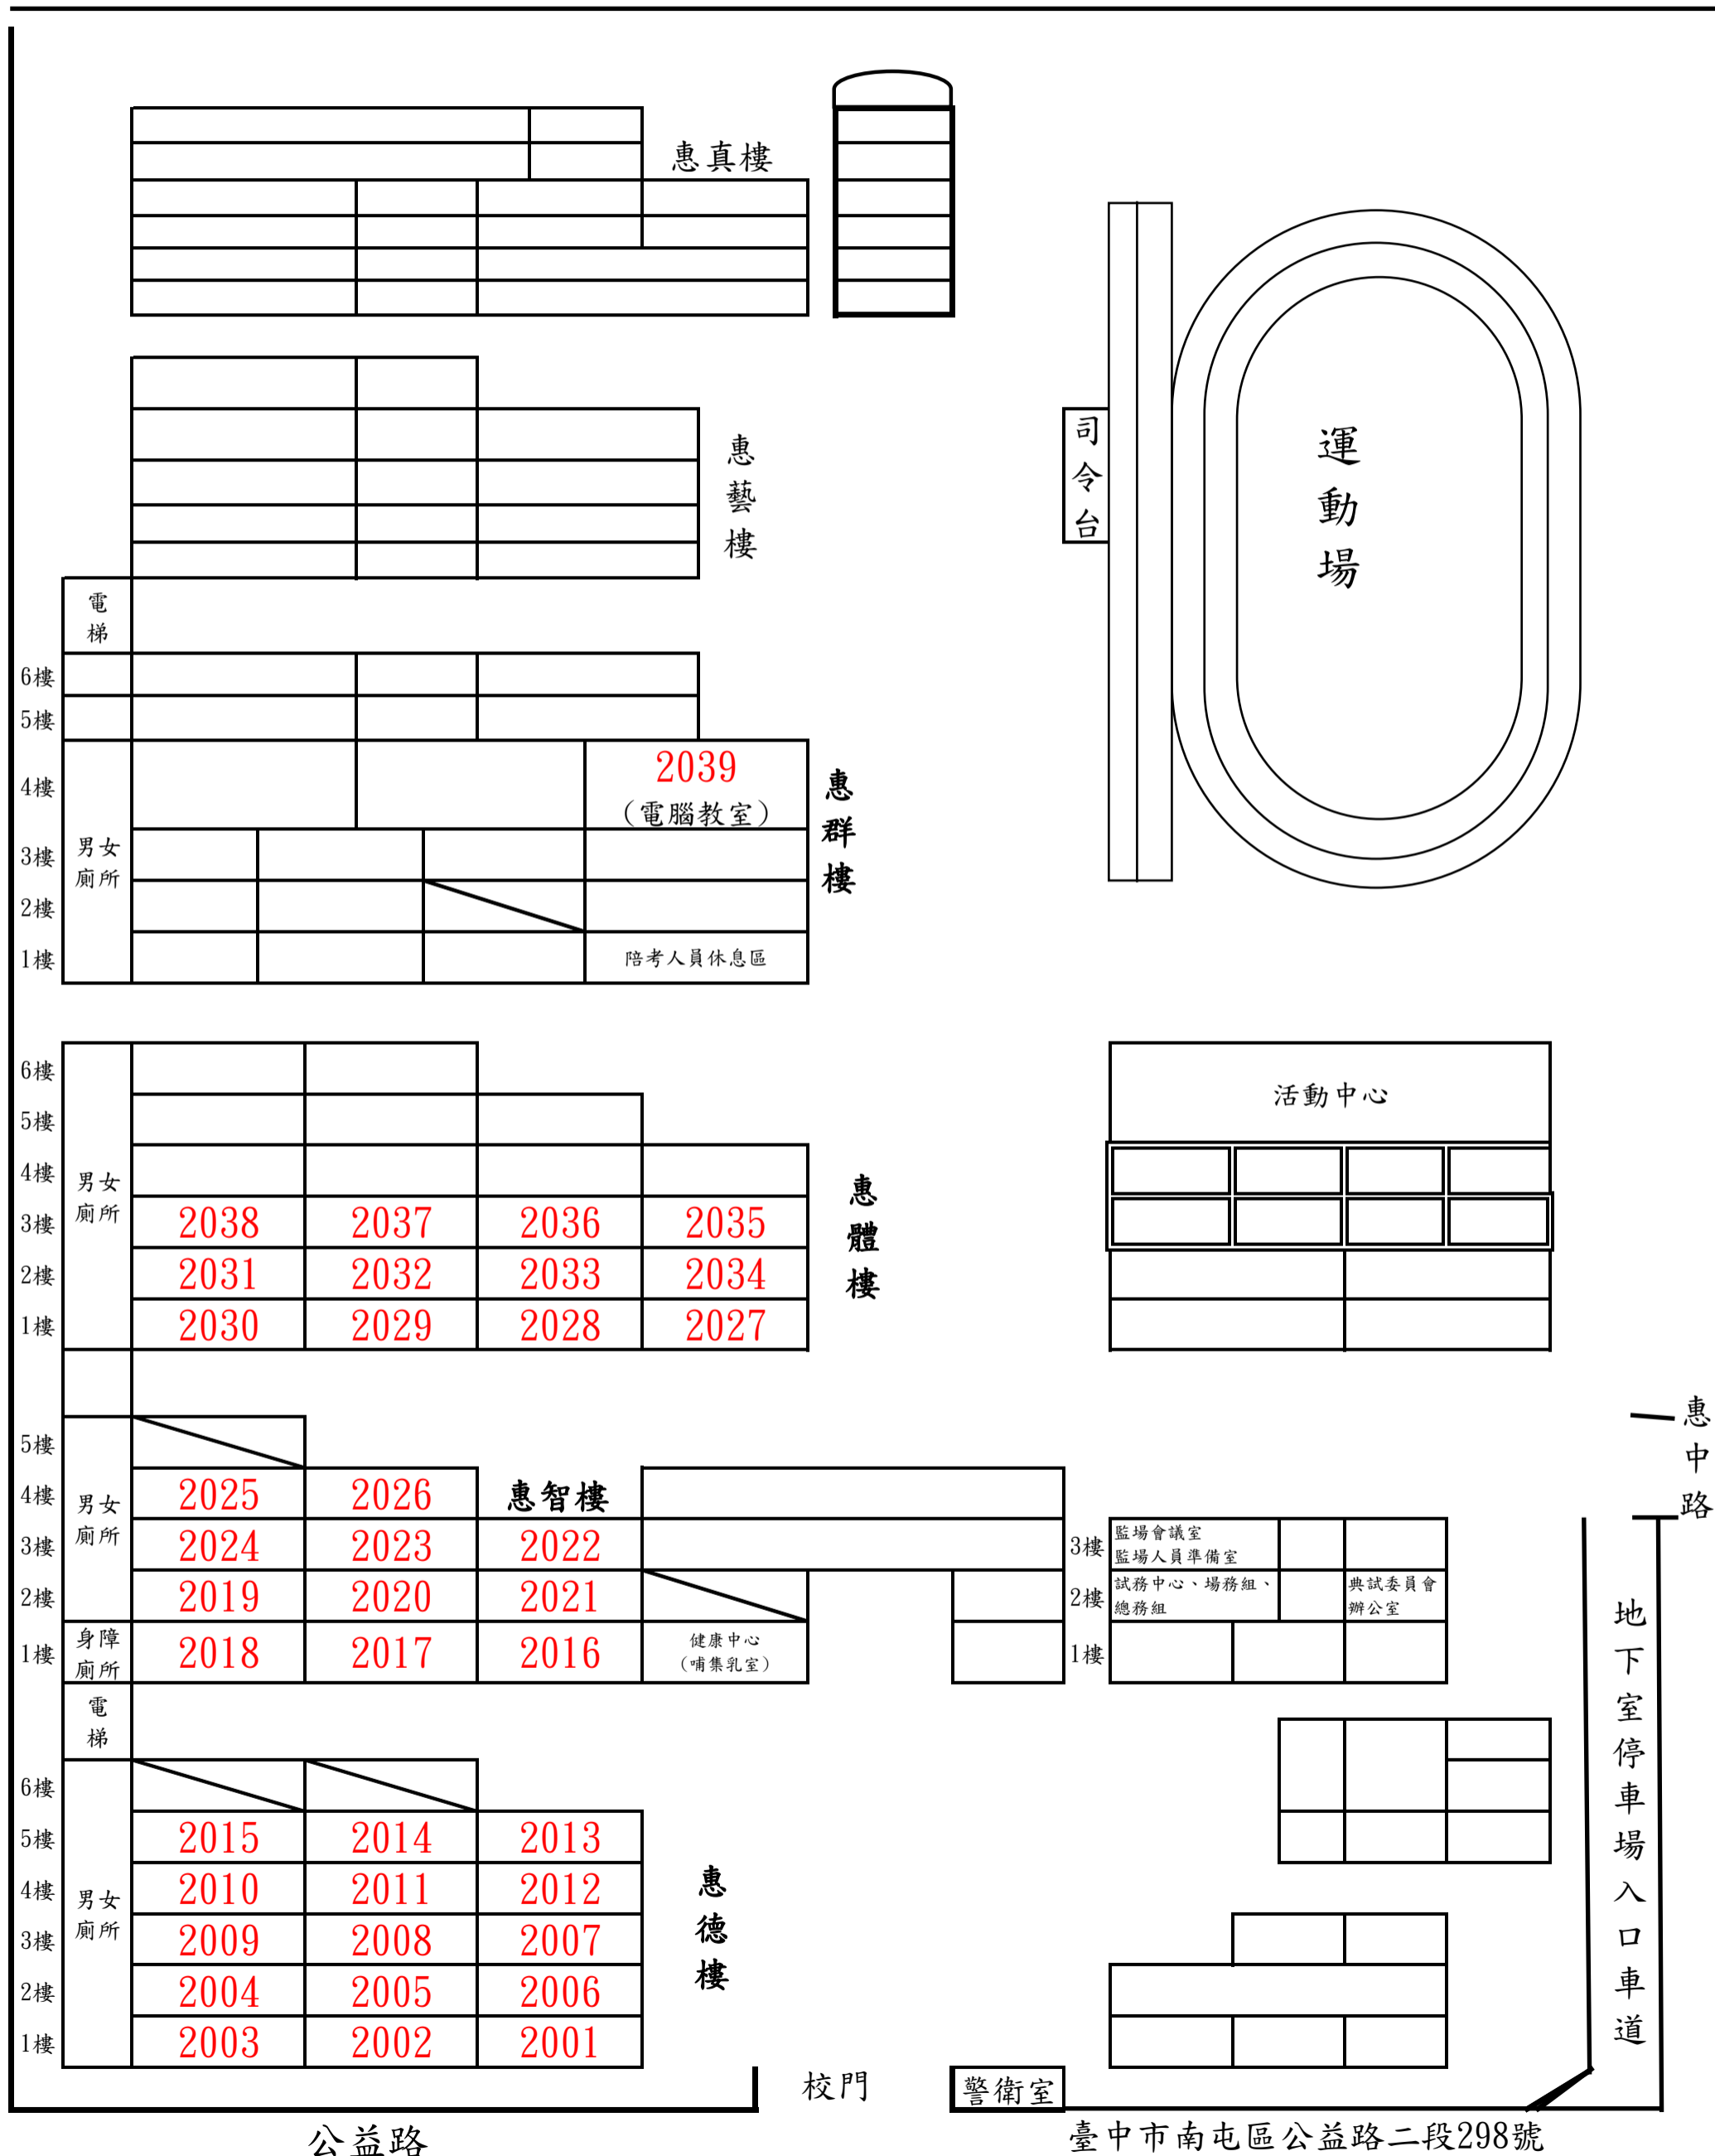

# 114年公務、關務人員升官等考試、114年交通事業郵政、港務人員升資考試 臺中考區惠文高中試區試場分布略圖(2)

考試日期：114年11月1日(星期六)至11月2日(星期日)

本試區設：39試場（第2001試場至2039試場），應考人數1,077人

公益路

臺中市南屯區公益路二段298號