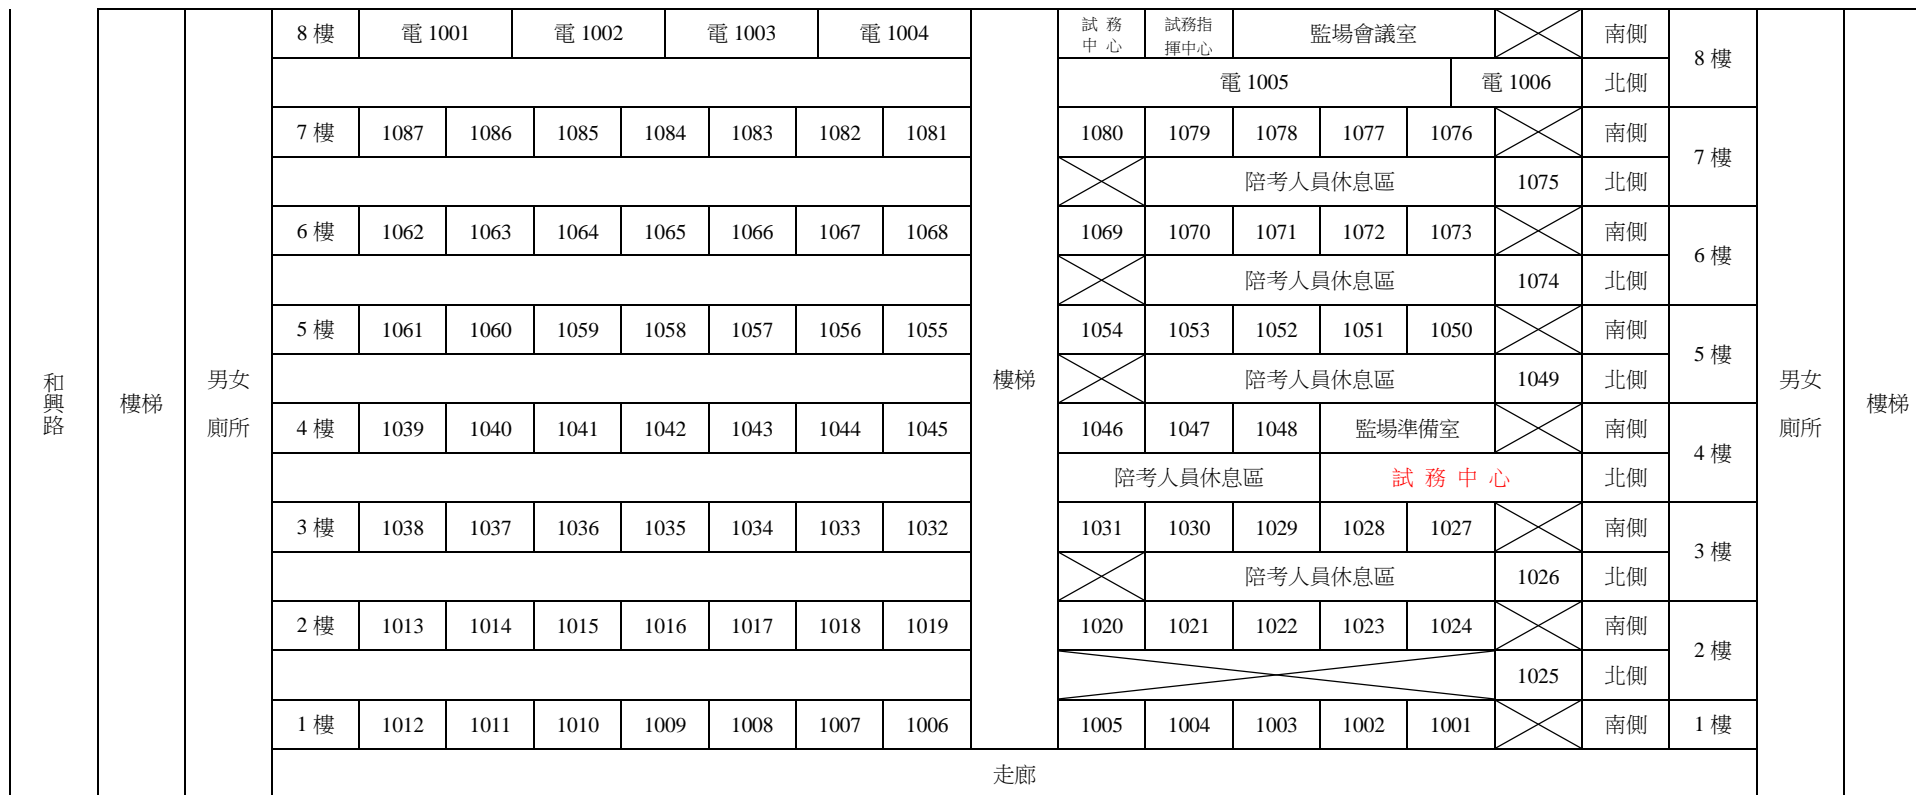

考選部國家考場試區試場分布略圖

本考場計設：87 試場 第 1001~1087 試場容納應考人數 3,654 人

入口

電梯

中庭休息區

入口

臺北市文山區木柵路一段 72 號