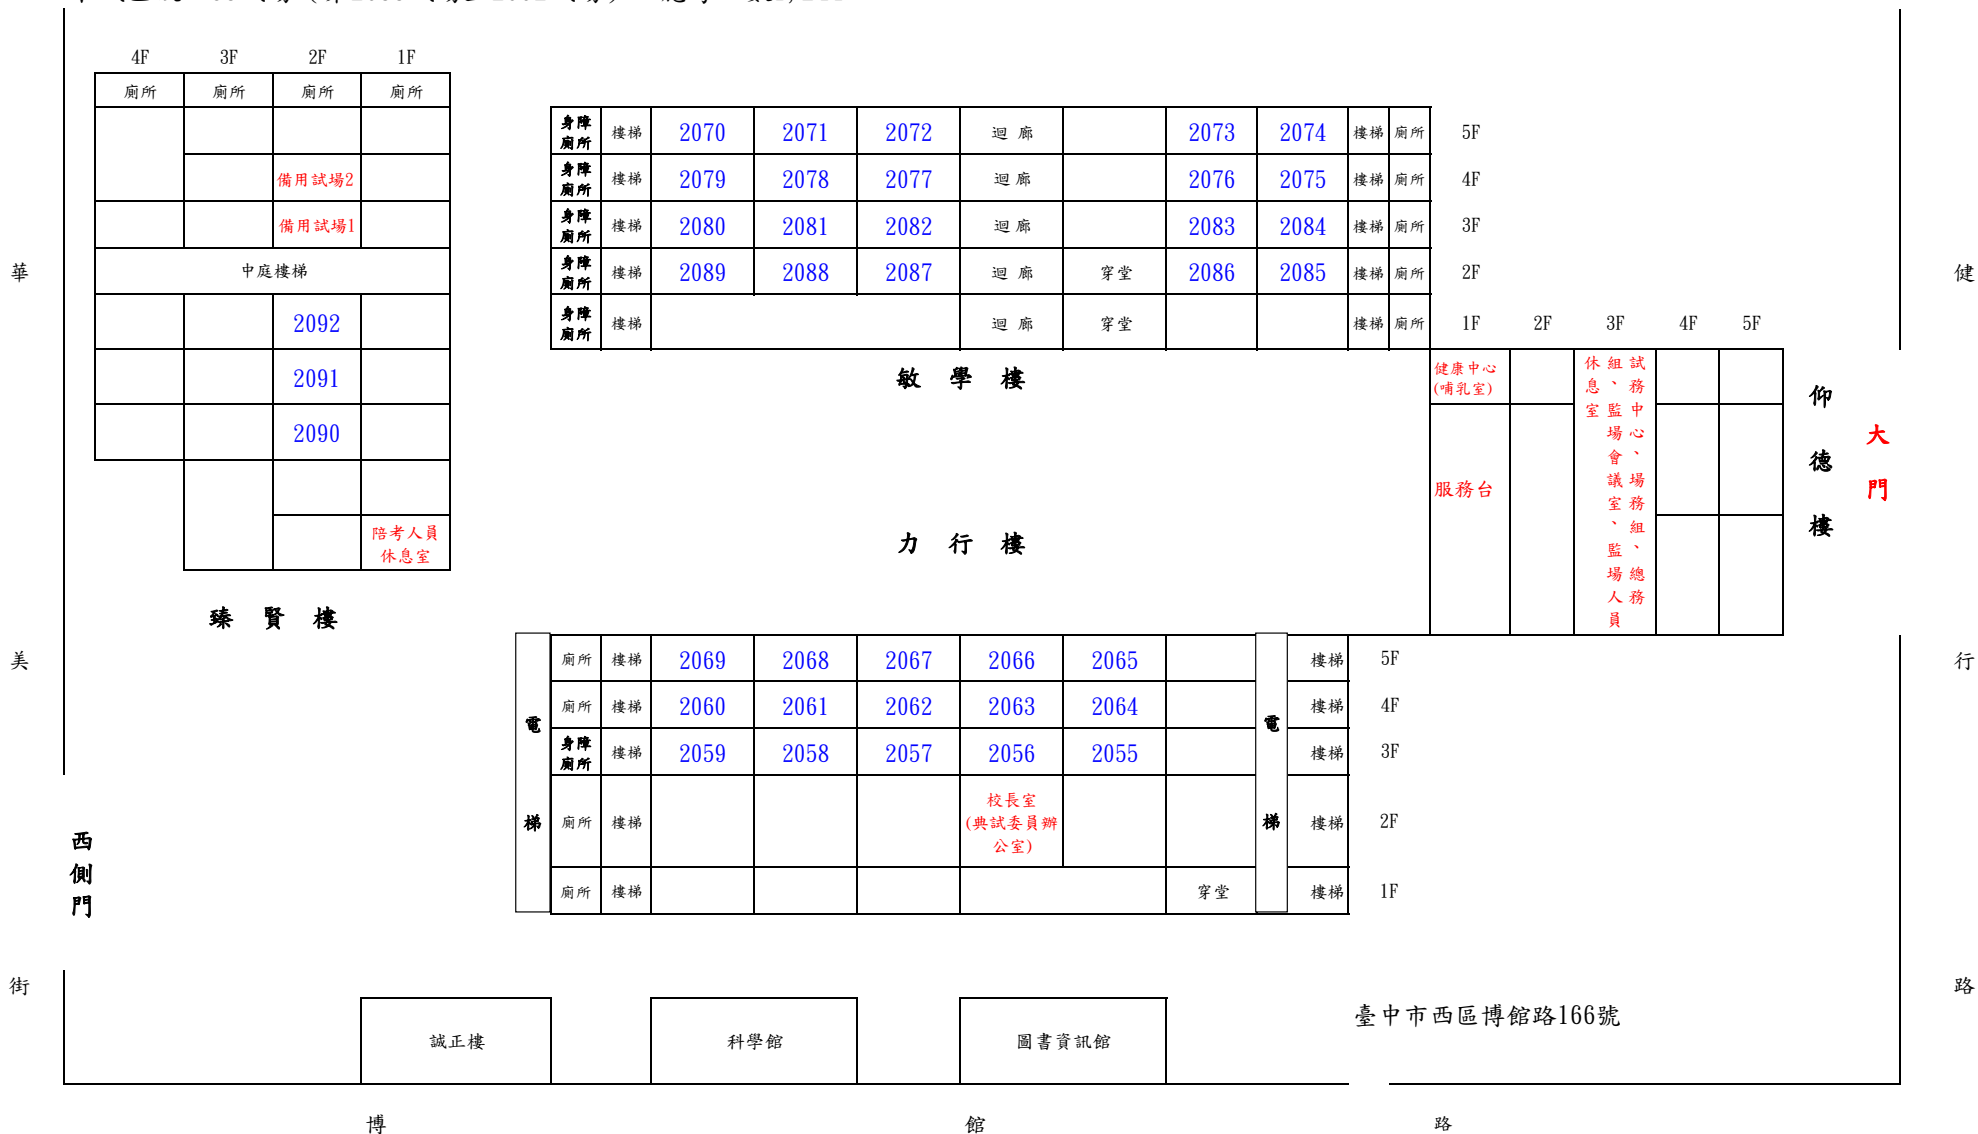

109年專門職業及技術人員高等考試建築師、32類科技師（含第二次食品技師）、大地工程技師考試分階段考試（第二階段考試）暨普通考試不動產經紀人、記帳士考試、109年第二次專門職業及技術人員特種考試驗光人員考試臺中考區忠明高中試區試場分布略圖(12)

考試日期：11月21日(星期六)至11月22日(星期日)

本試區設：38試場（第2055試場至2092試場），應考人數1,244人

博

館

路

誠正樓

科學館

圖書資訊館

臺中市西區博館路166號