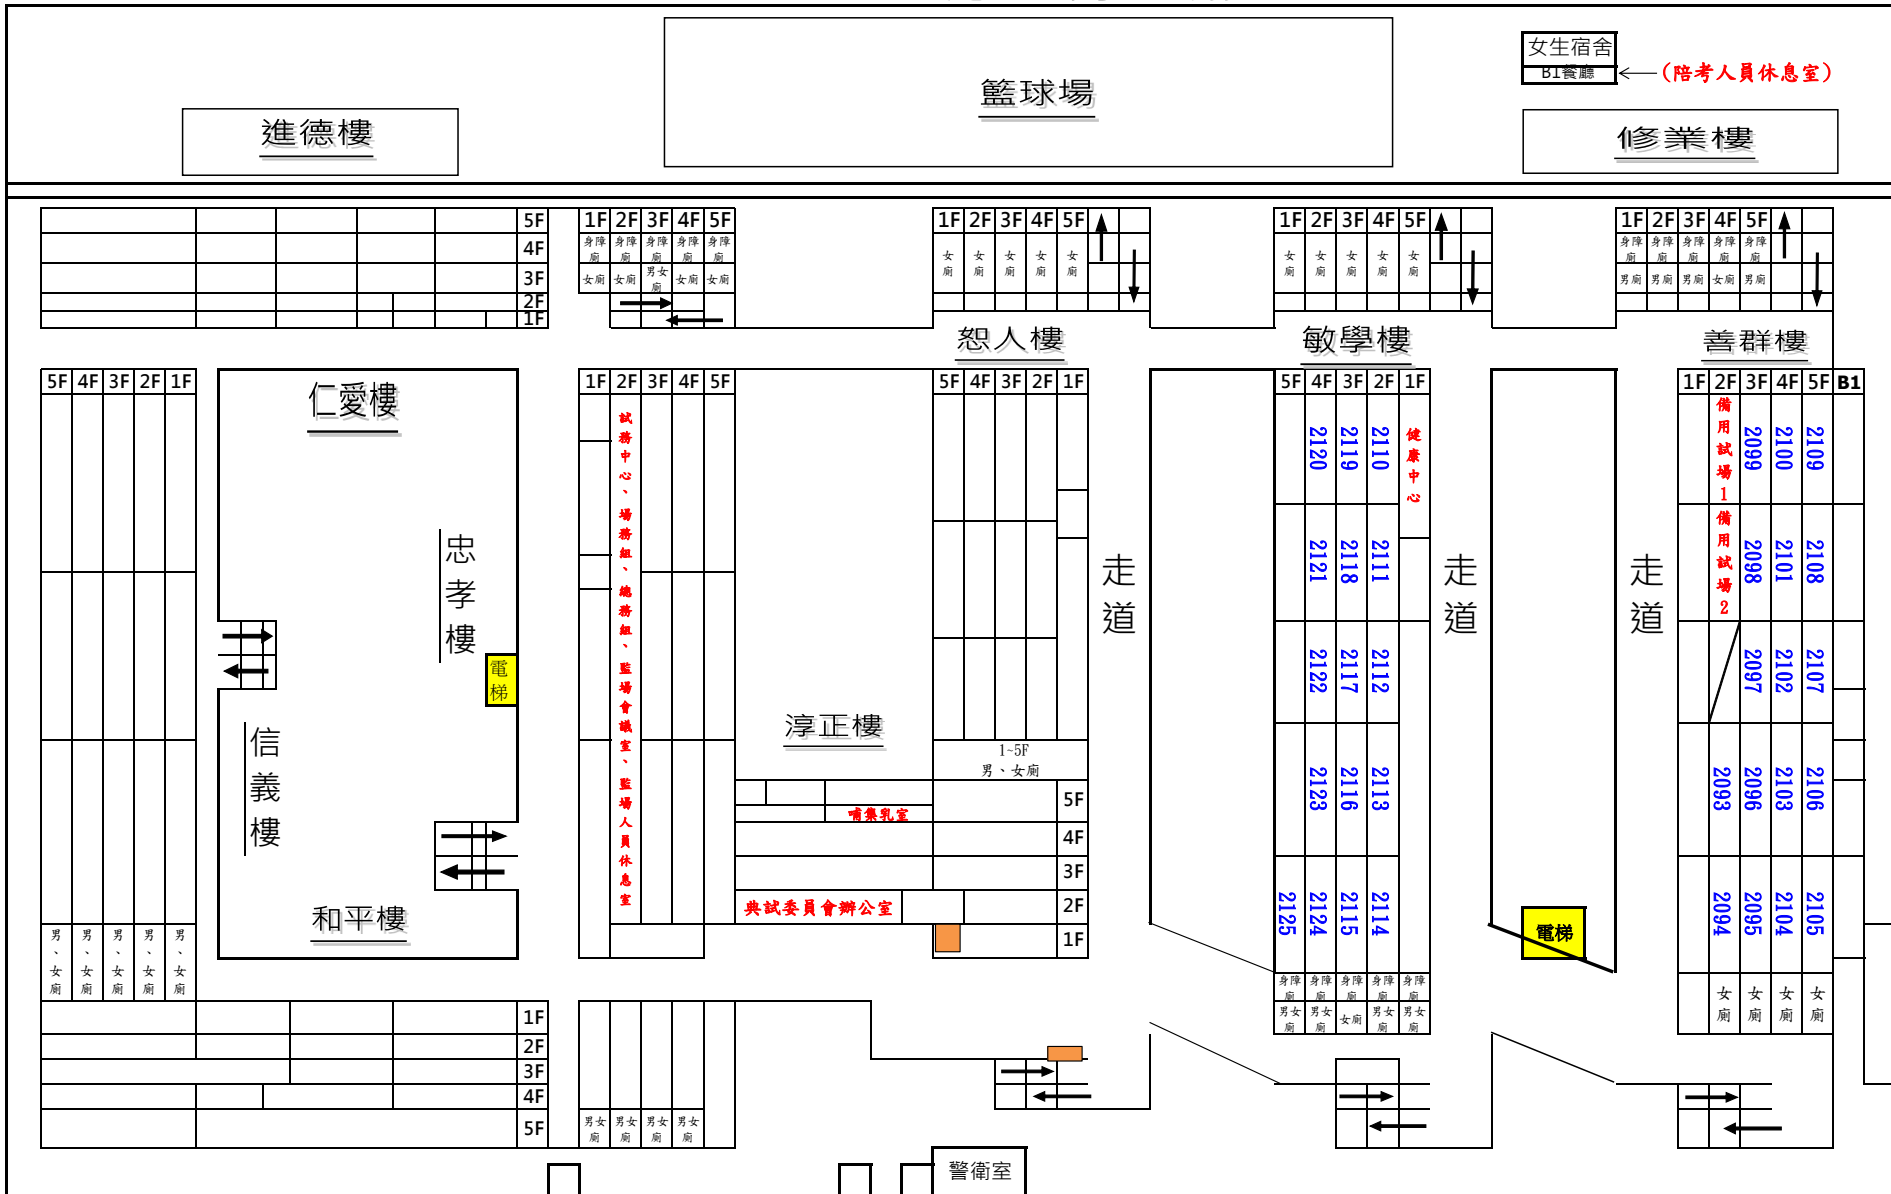

109年專門職業及技術人員高等考試建築師、32類科技師（含第二次食品技師）、大地工程技師考試分階段考試（第二階段考試）暨普通考試不動產經紀人、記帳士考試、109年第二次專門職業及技術人員特種考試驗光人員考試臺中區文華高中試區試場分布略圖(13)

考試日期：11月21日(星期六)至11月22日(星期日)

本試區設：33試場（第2093試場至2125試場），應考人數1,109人

河 南 路

東側

重慶路

文心路

臺中市西屯區寧夏路240號

寧 夏 路

西側