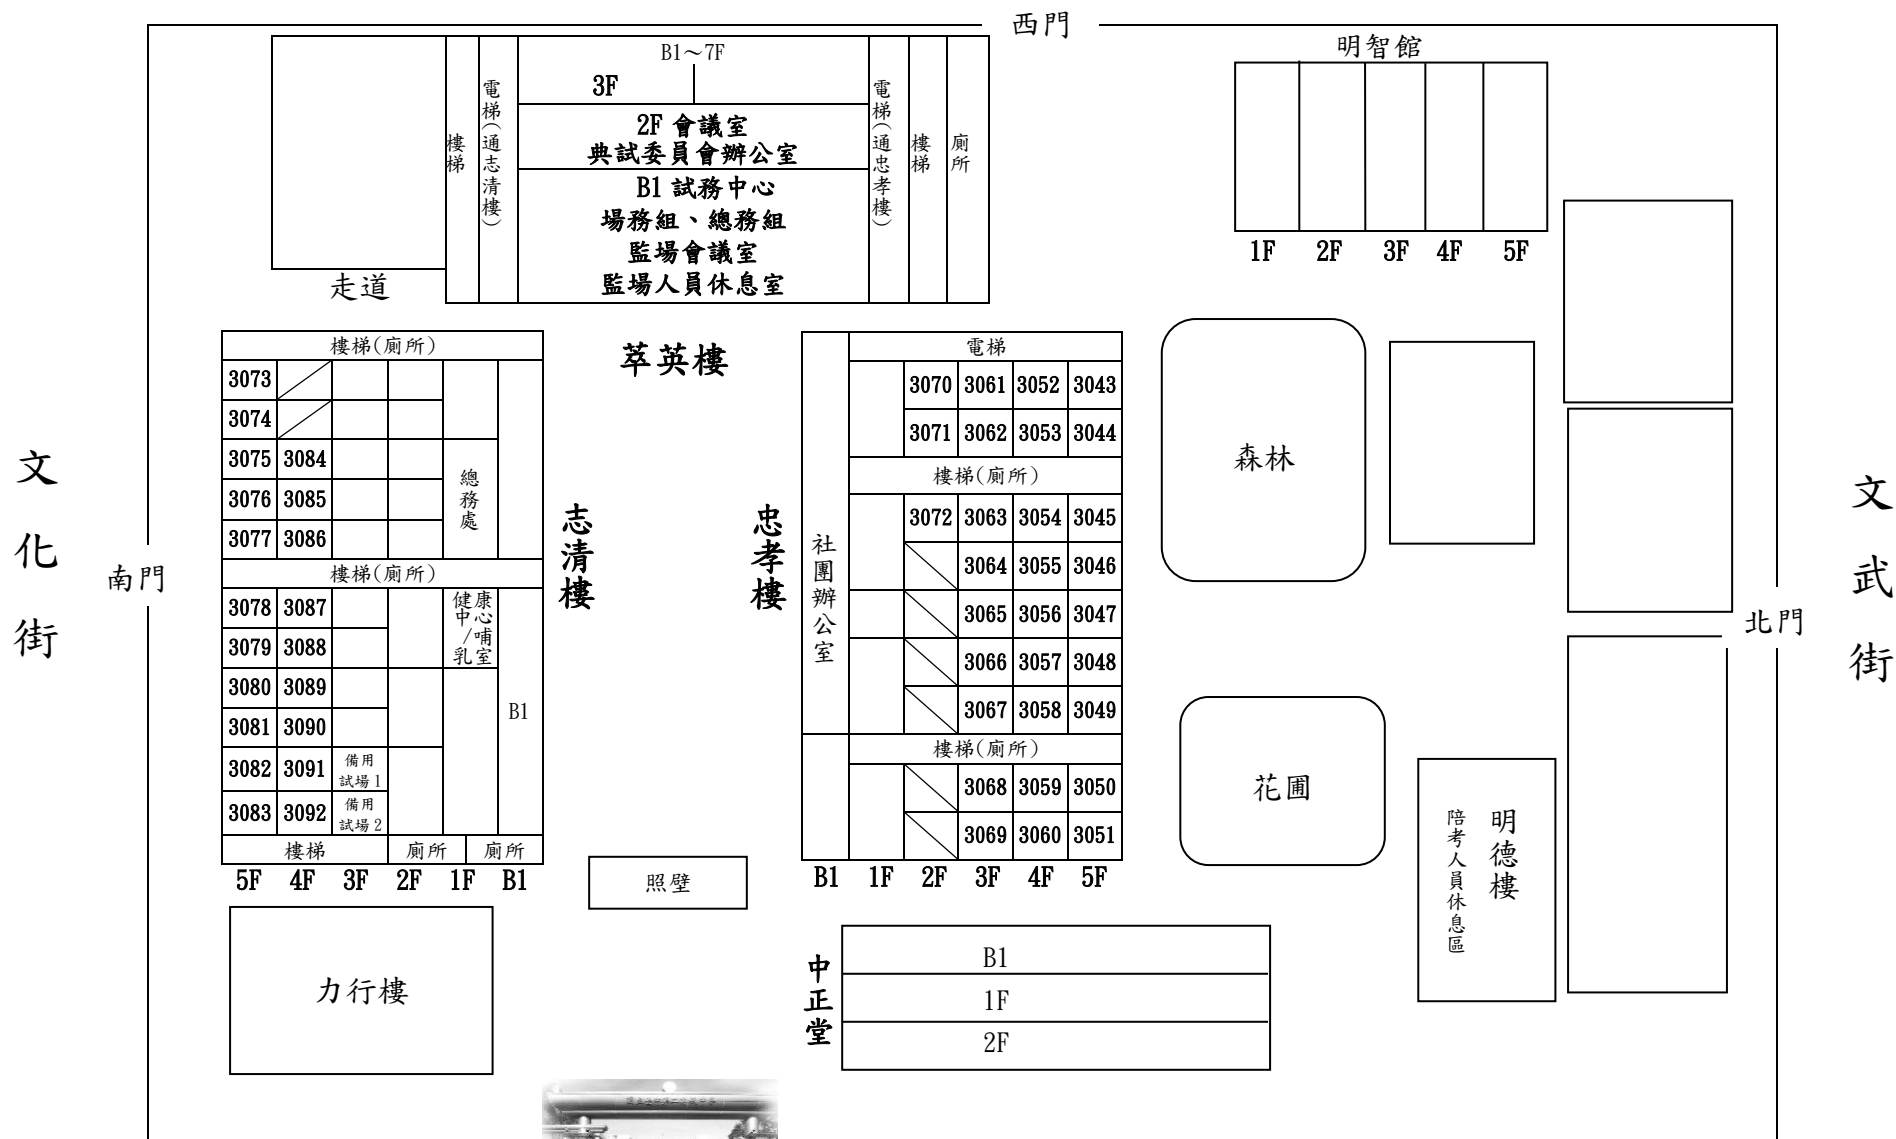

110年公務人員初等考試臺中考區臺中二中試區試場分布略圖(10)

考試日期：1月9日(星期六)

本試區設：50試場(第3043試場至第3092試場)，應考人數1,800人

臺中市北區英士路109號