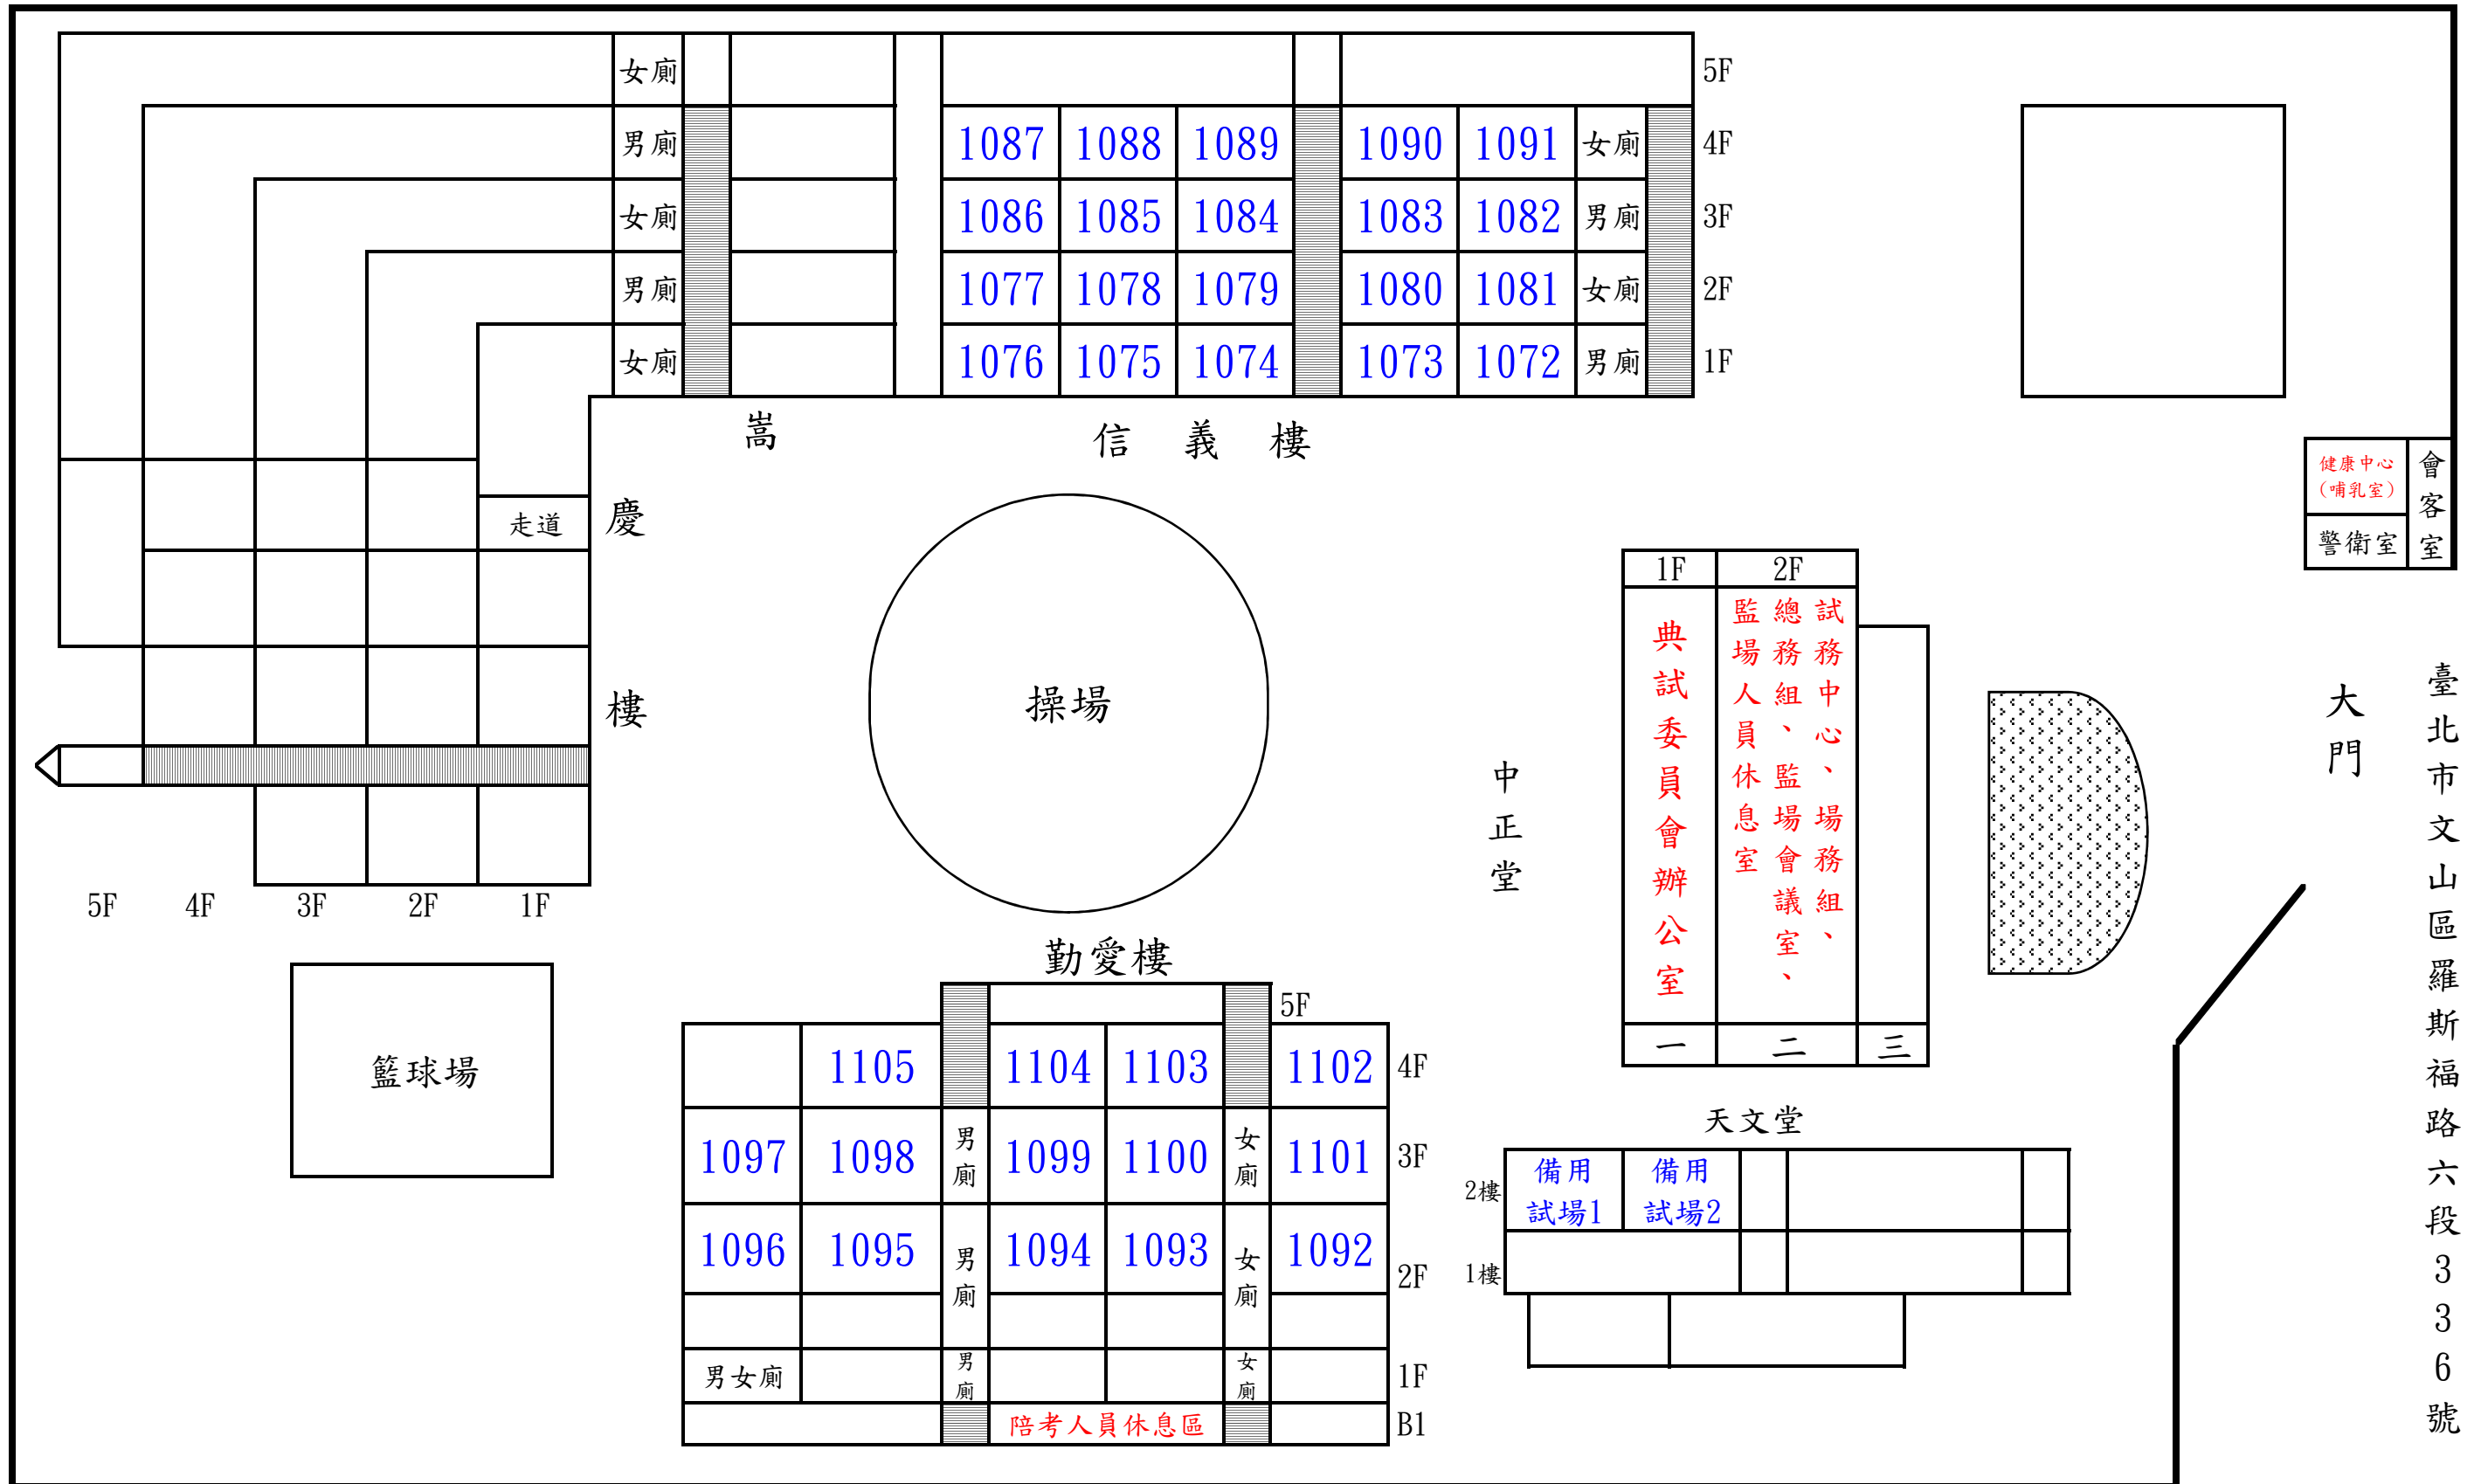

110年專門職業及技術人員普通考試導遊人員、領隊人員考試臺北考區滬江高中試區試場分布略圖(2)

考試日期：110年3月13日(星期六)(領隊人員考試)

本試區設：34試場(第1072試場~第1105試場)，應考人數1,292人

臺北市文山區羅斯福路六段336號