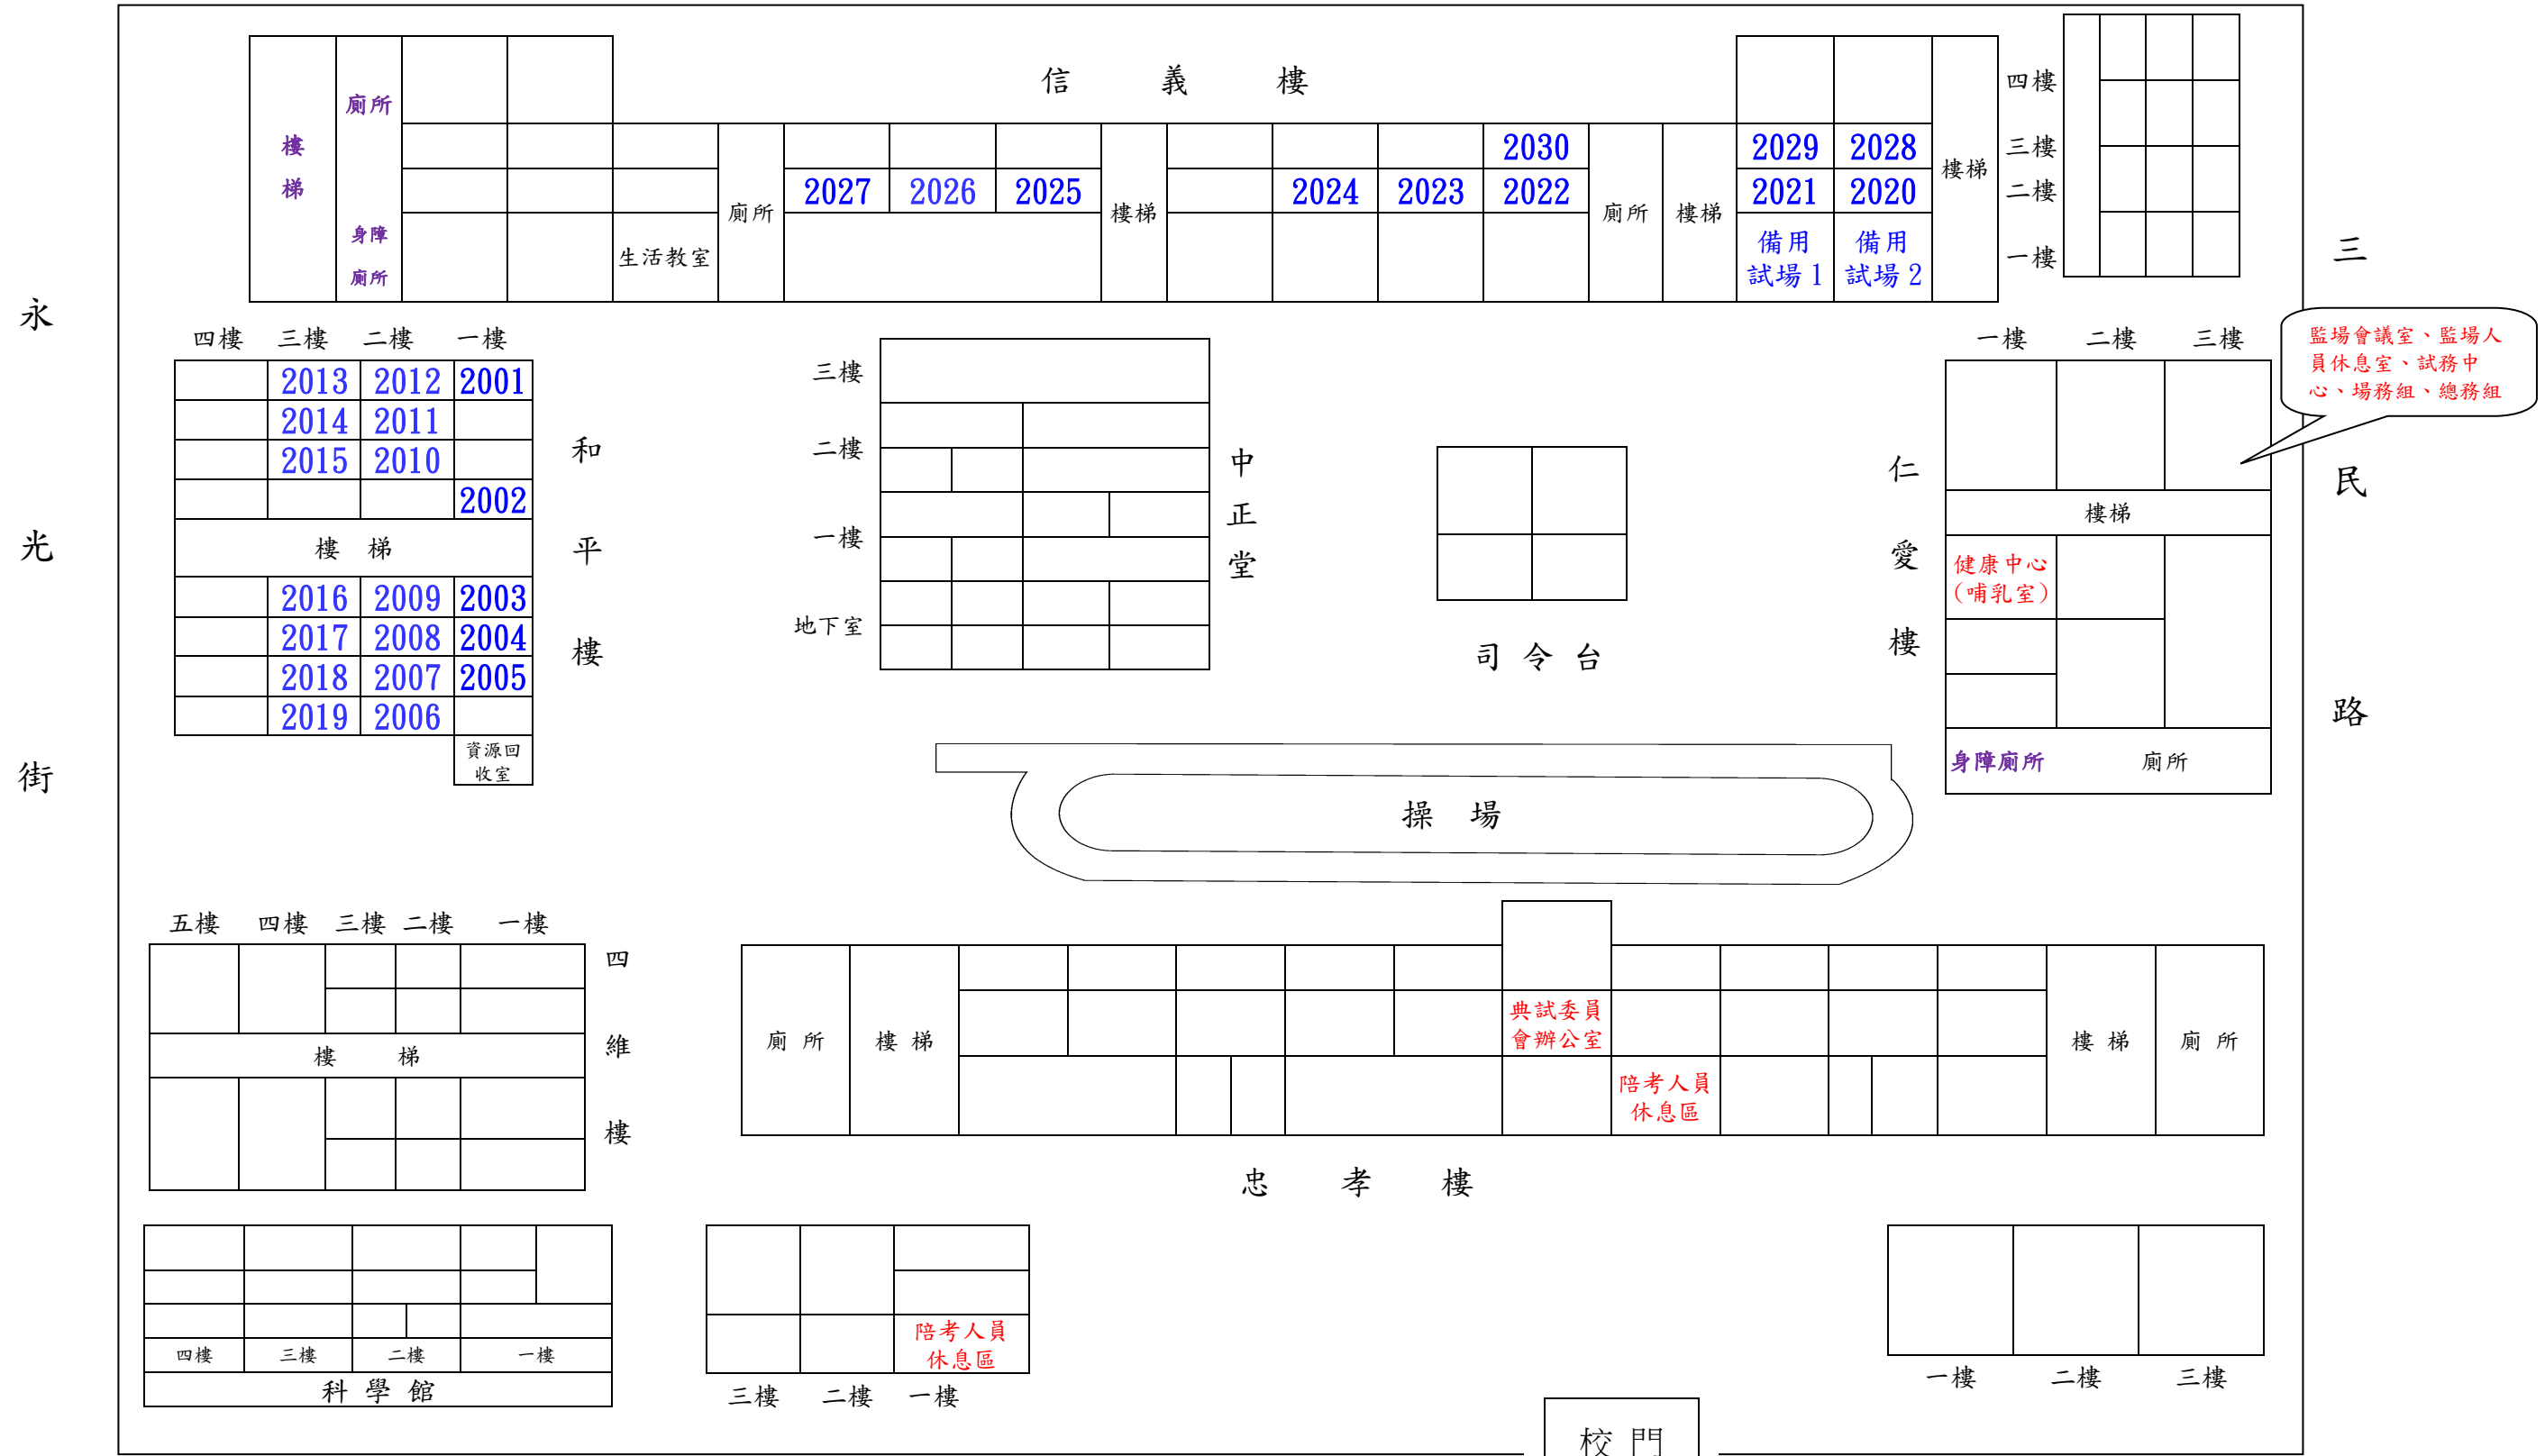

110年專門職業及技術人員普通考試導遊人員、領隊人員考試桃園考區桃園國中試區試場分布略圖 (3)

考試日期：110年3月13日 (星期六) (領隊人員考試)

本試區設：30 試場 (第 2001 試場～第 2030 試場)，應考人數 889 人

監場會議室、監場人員休息室、試務中心、場務組、總務組

桃園市桃園區莒光街2號