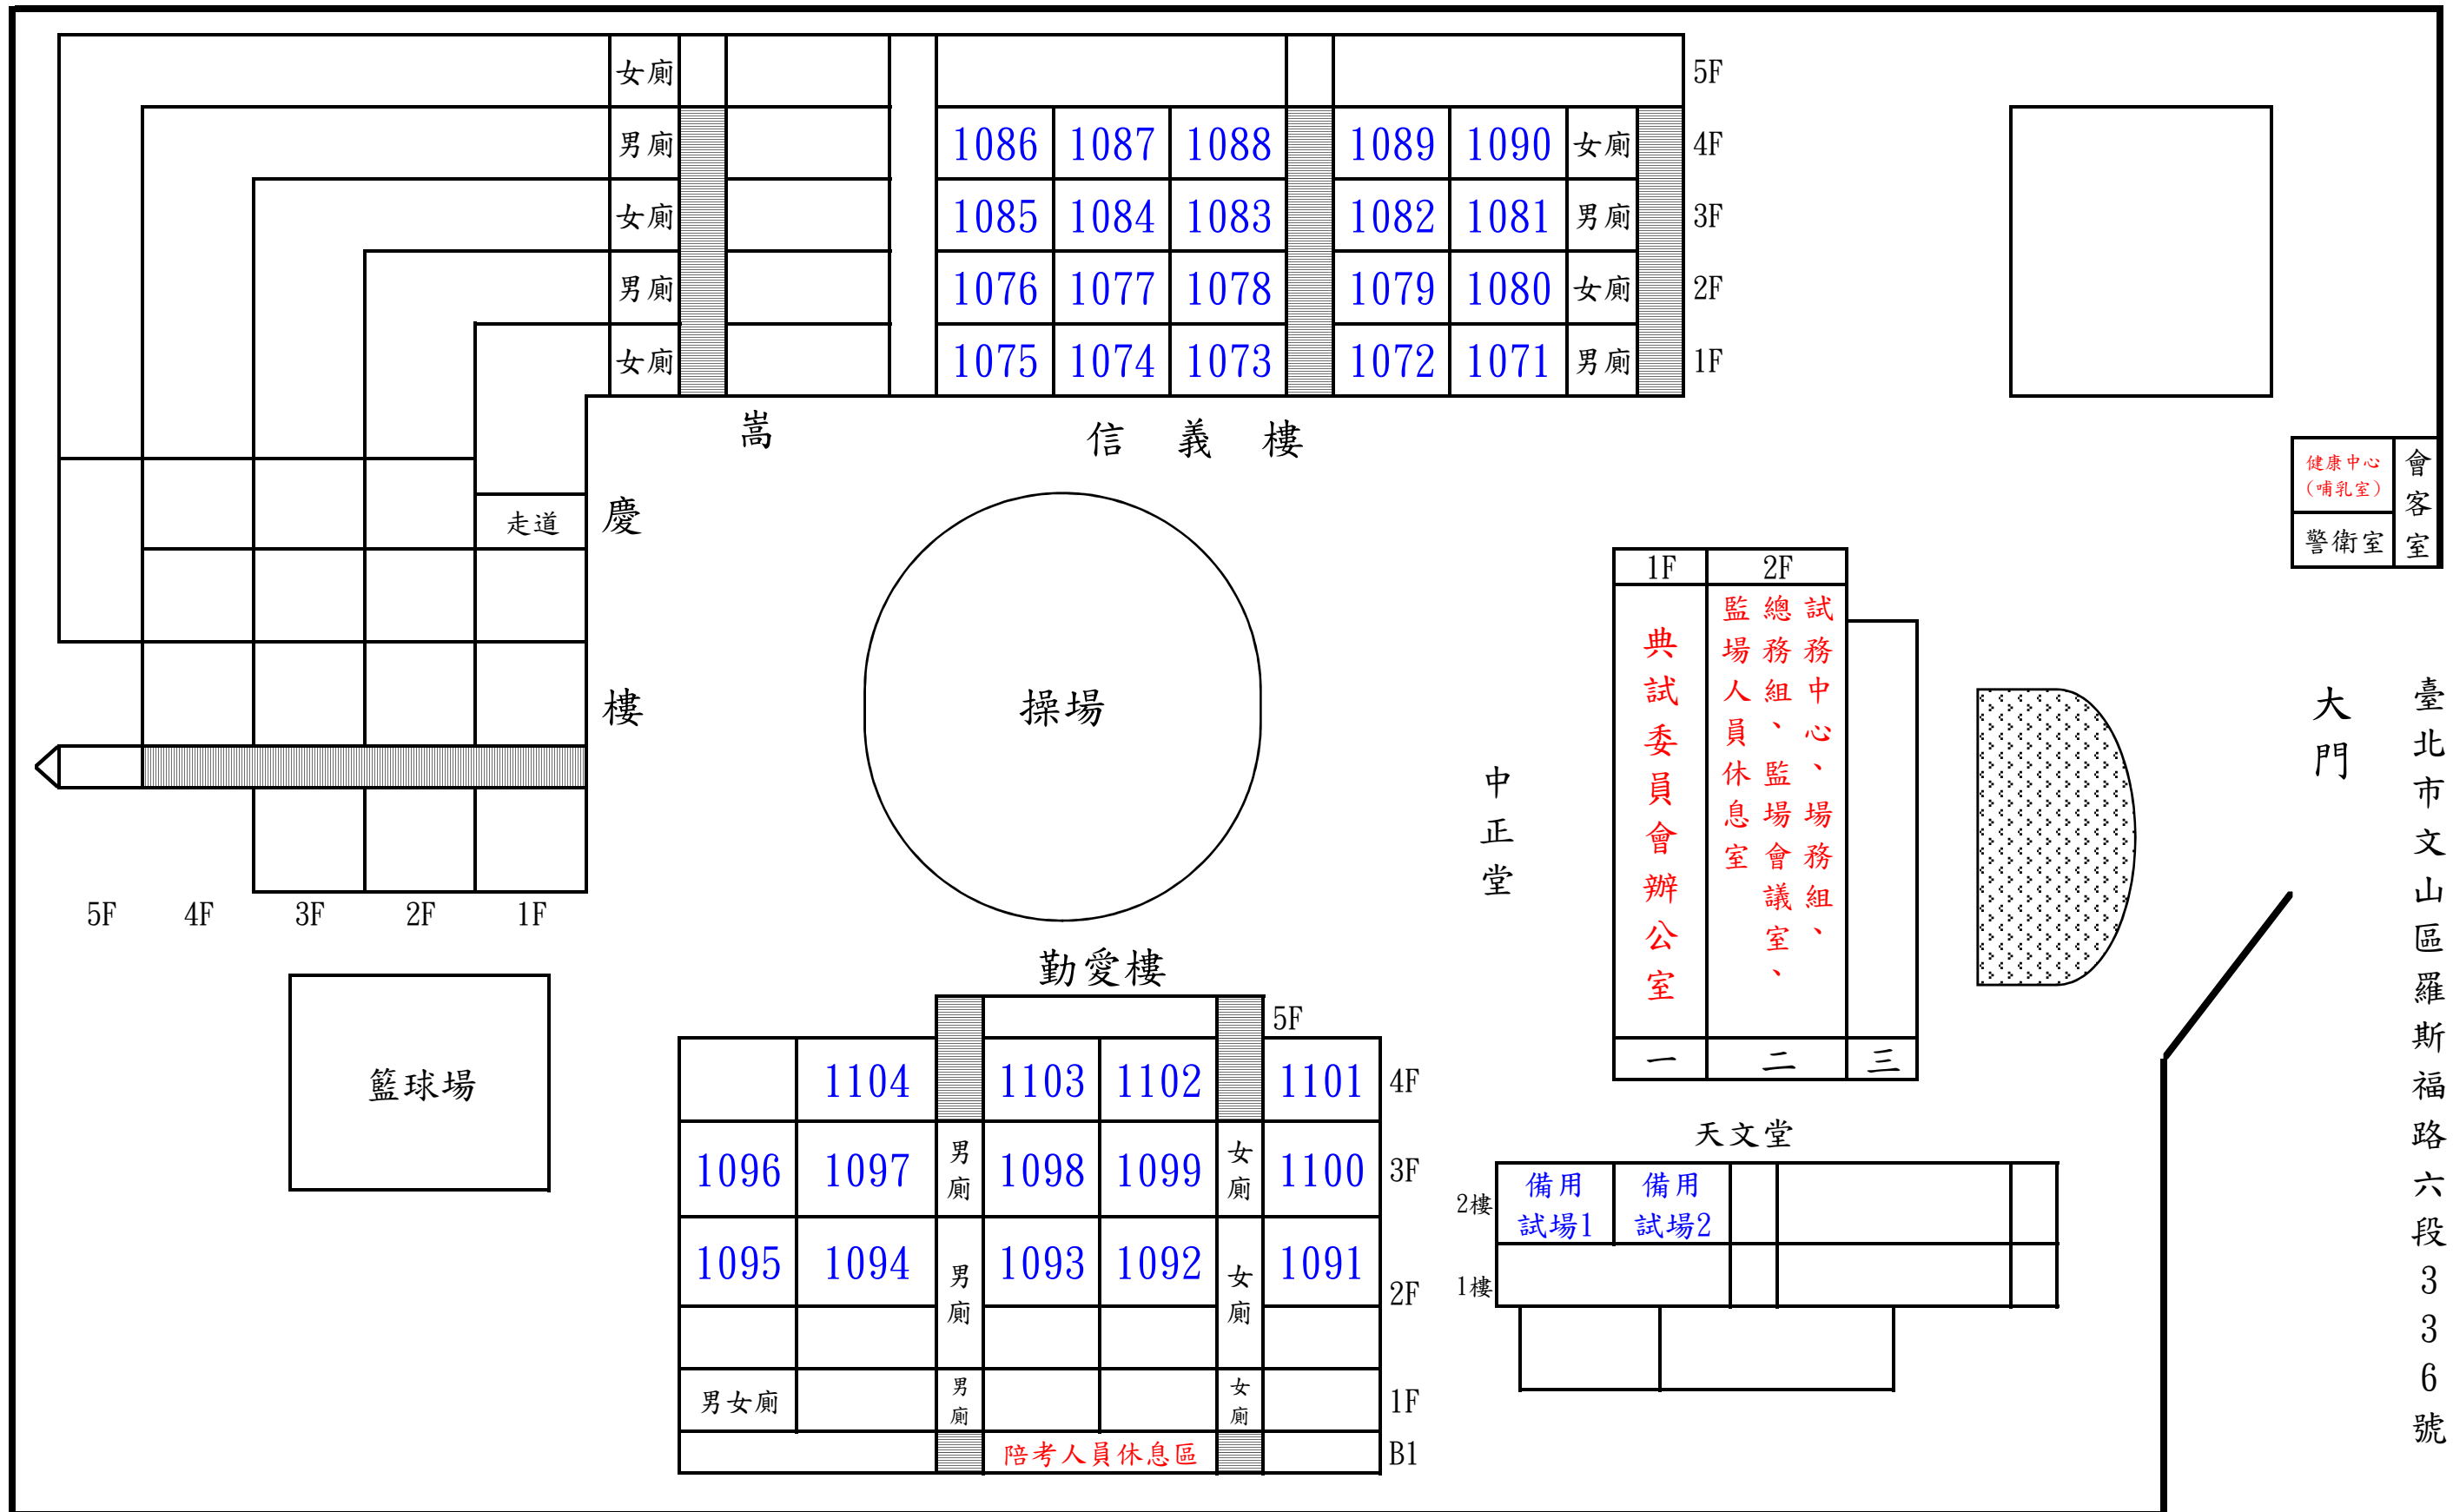

110年專門職業及技術人員普通考試導遊人員、領隊人員考試臺北考區滬江高中試區試場分布略圖(2)

考試日期：110年3月14日(星期日)(導遊人員考試)

本試區設：34試場(第1071試場~第1104試場)，應考人數1,122人

臺北市文山區羅斯福路六段336號