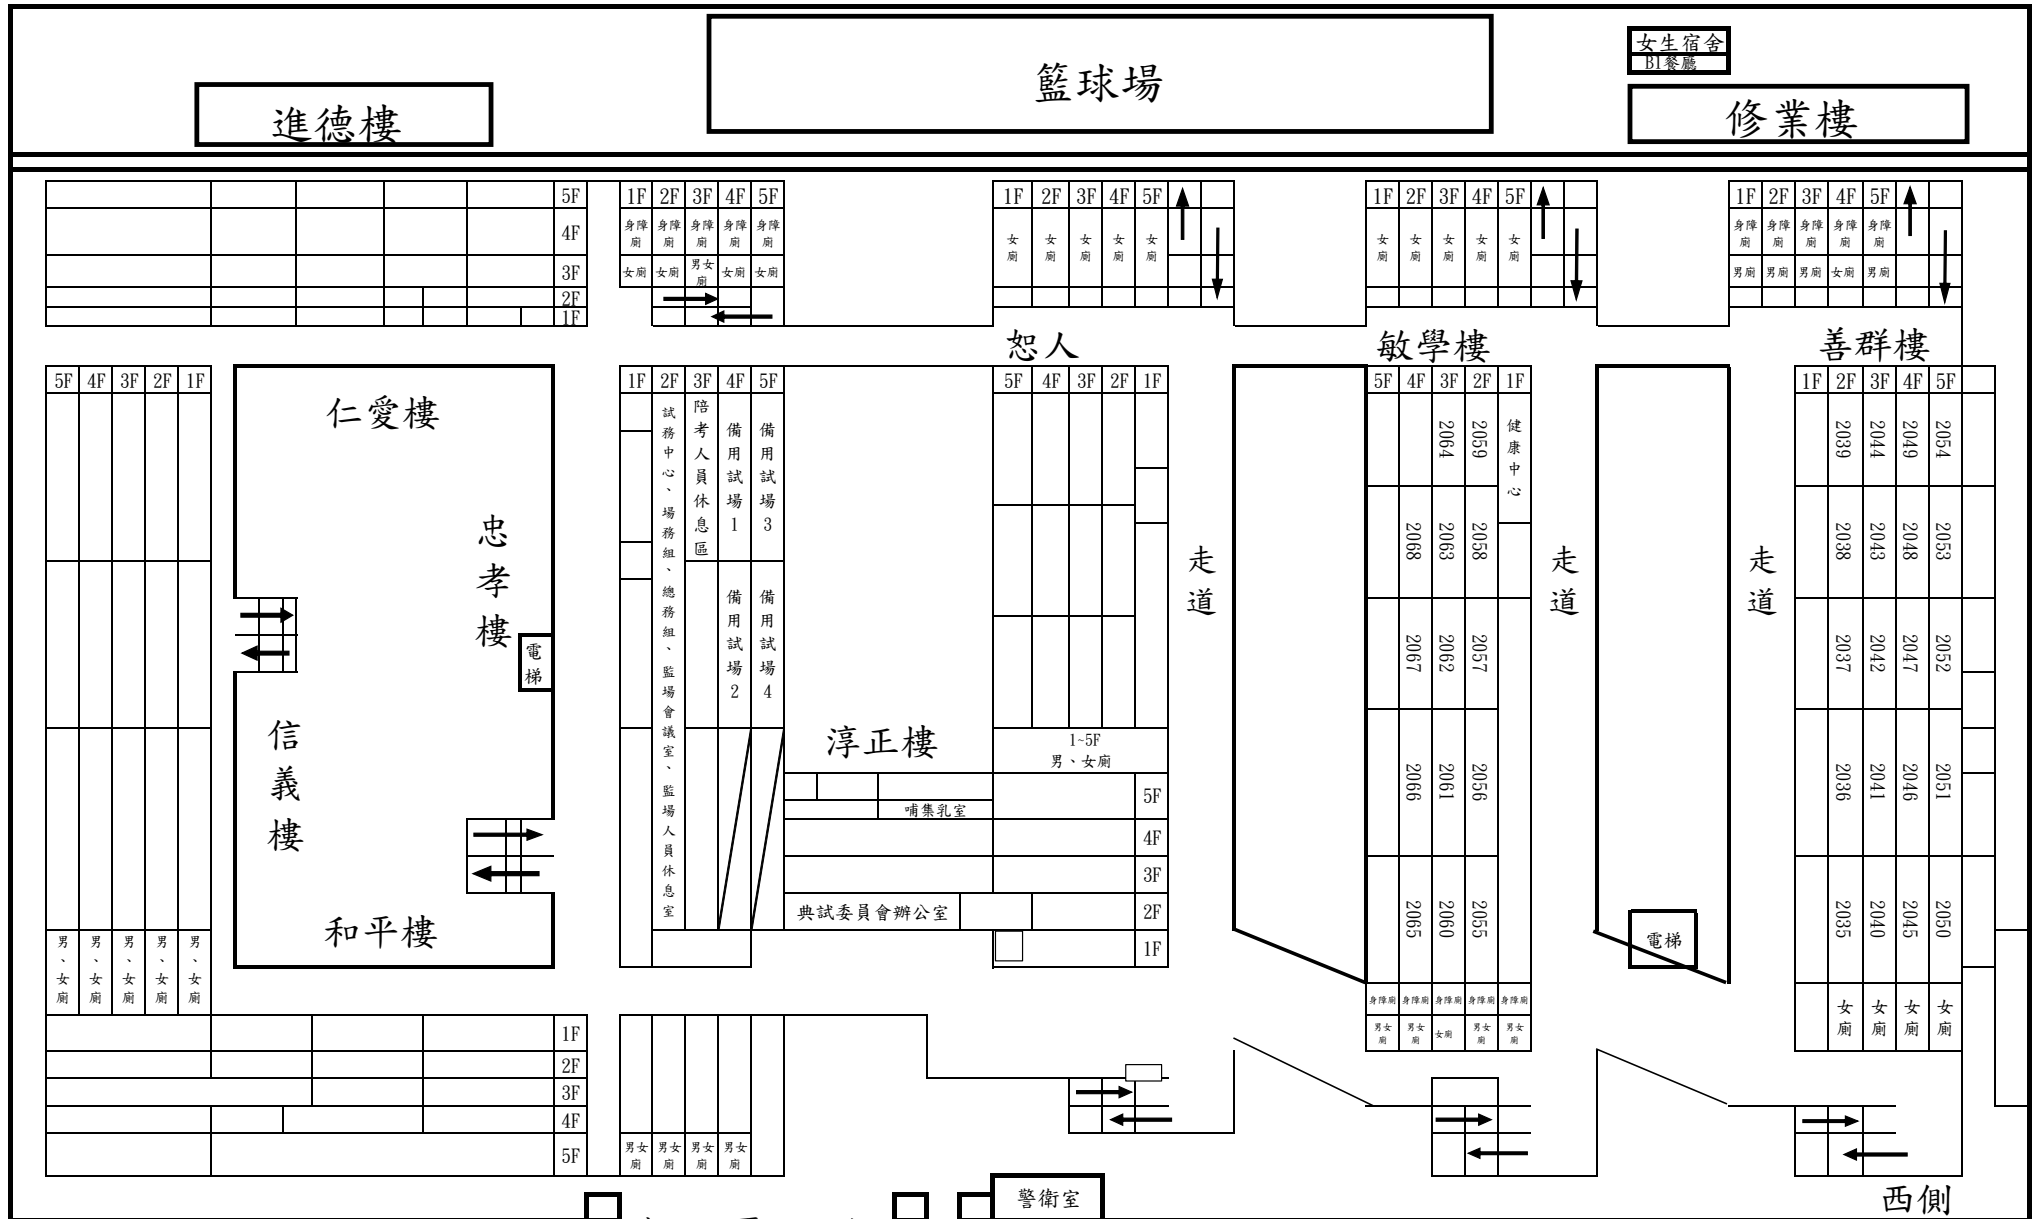

110年第二次專門職業及技術人員高等考試護理師考試臺中考區文華高中試區試場分布略圖(9)

考試日期：7月31日(星期六)計1天

本試區設：34試場（第2035試場至第2068試場），應考人數677人

河南路

東側

文心路

重慶路

臺中市西屯區寧夏路240號

寧夏路

警衛室

西側