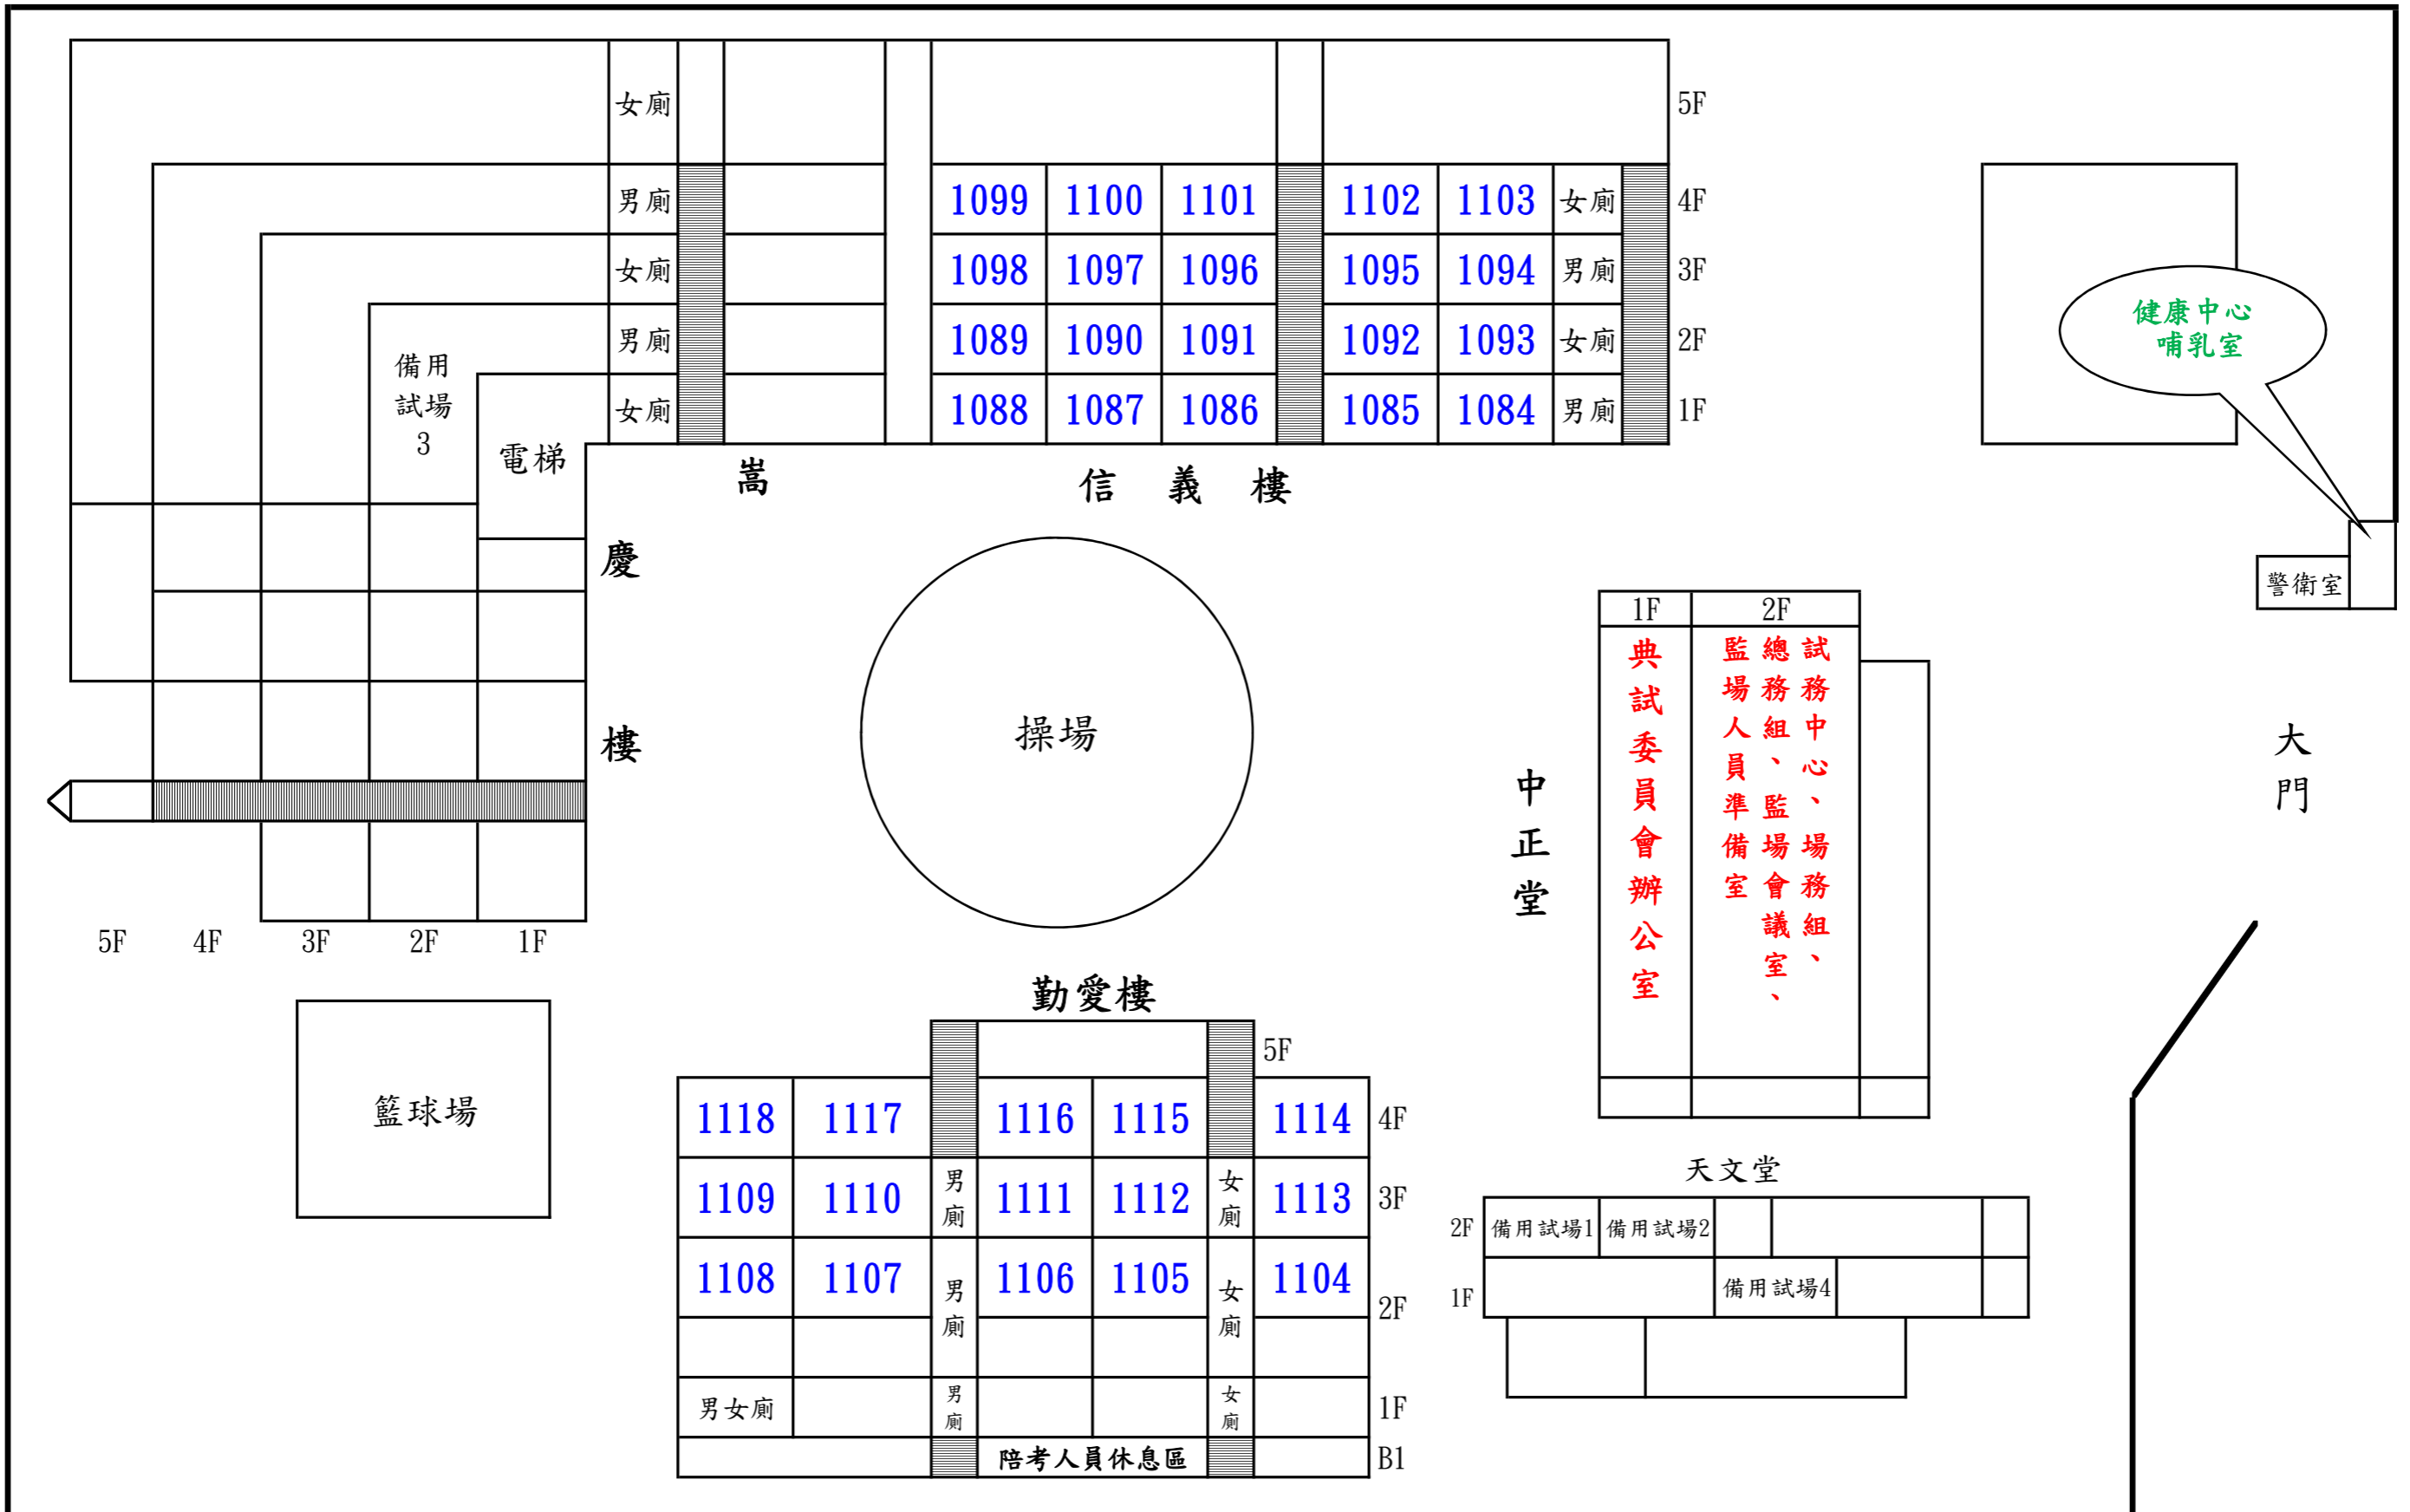

111年公務人員特種考試警察人員、一般警察人員、國家安全局國家安全情報人員考試及111年特種考試交通事業鐵路人員考試
臺北考區滬江高中試區試場分布略圖(2)

考試日期：111年6月18日(星期六)至6月19日(星期日)

本試區計設：35試場（第1084試場～第1118試場），應考人數1,225人

臺北市文山區羅斯福路六段336號