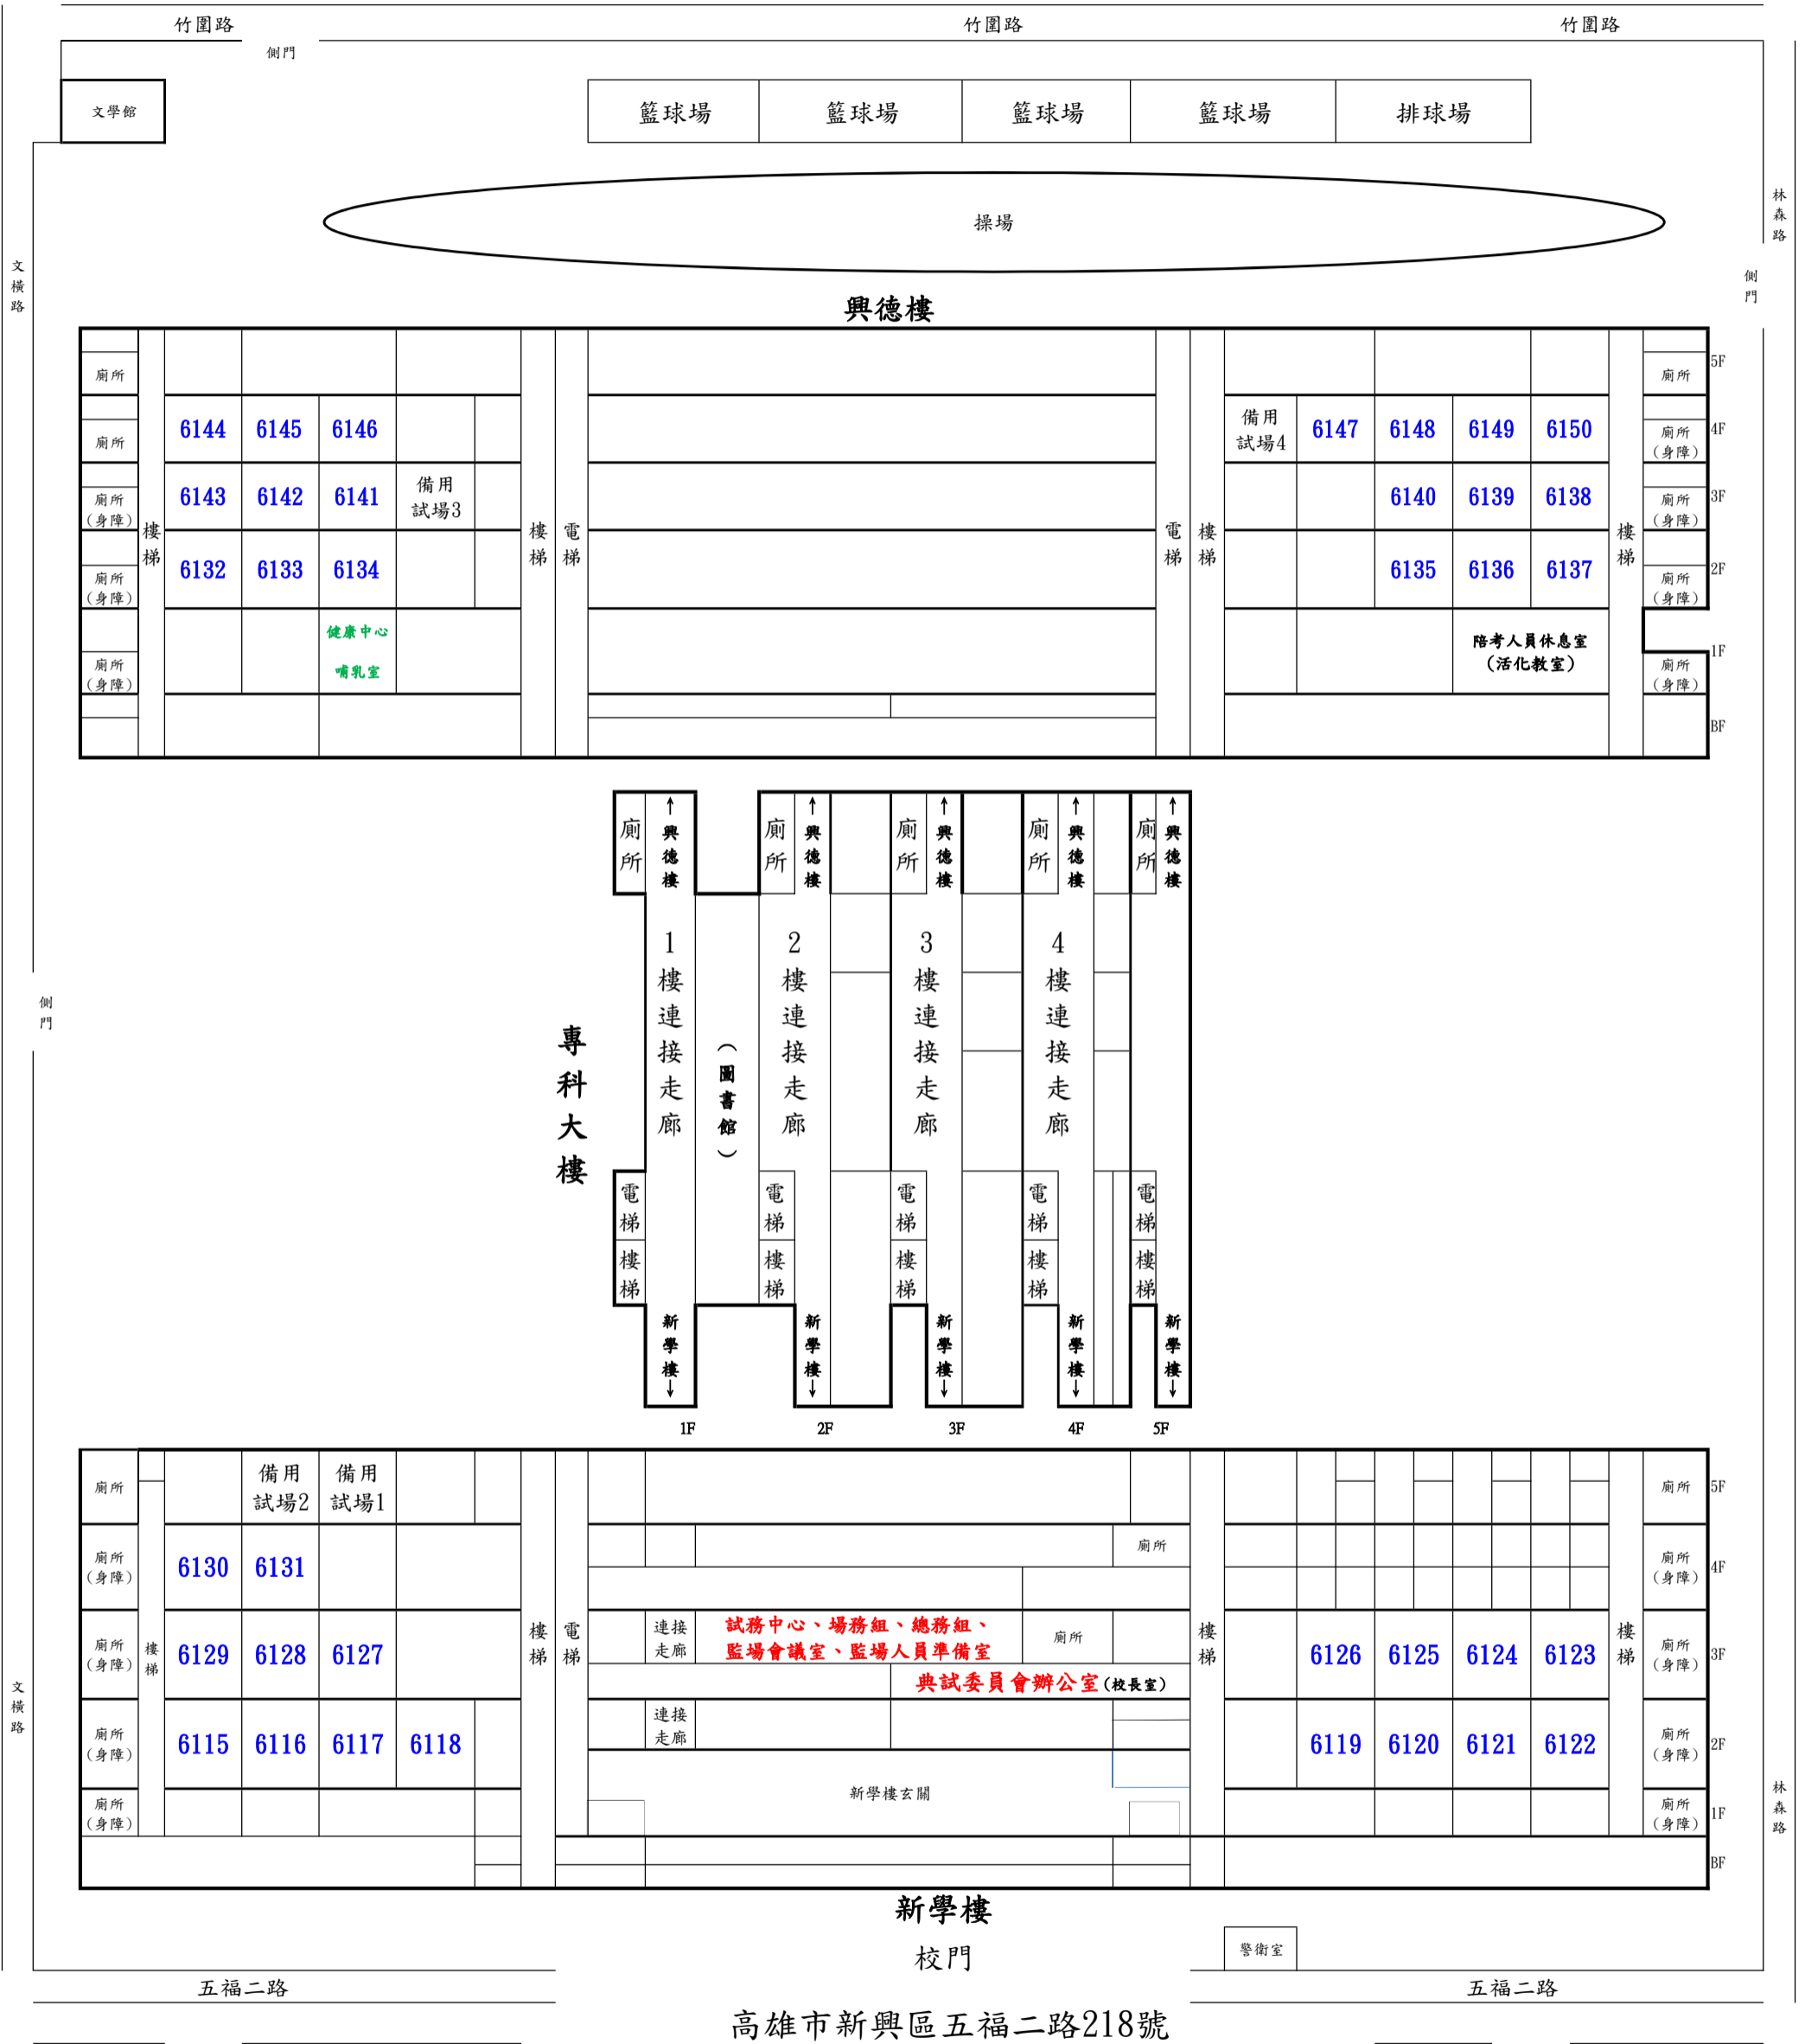

111年公務人員特種考試警察人員、一般警察人員、國家安全局國家安全情報人員考試及111年特種考試交通事業鐵路人員考試
高雄考區新興高中試區試場分布略圖(19)

考試日期：111年6月18日(星期六)

本試區計設：36試場(第6115試場~第6150試場)，應考人數1,129人

高雄市新興區五福二路218號