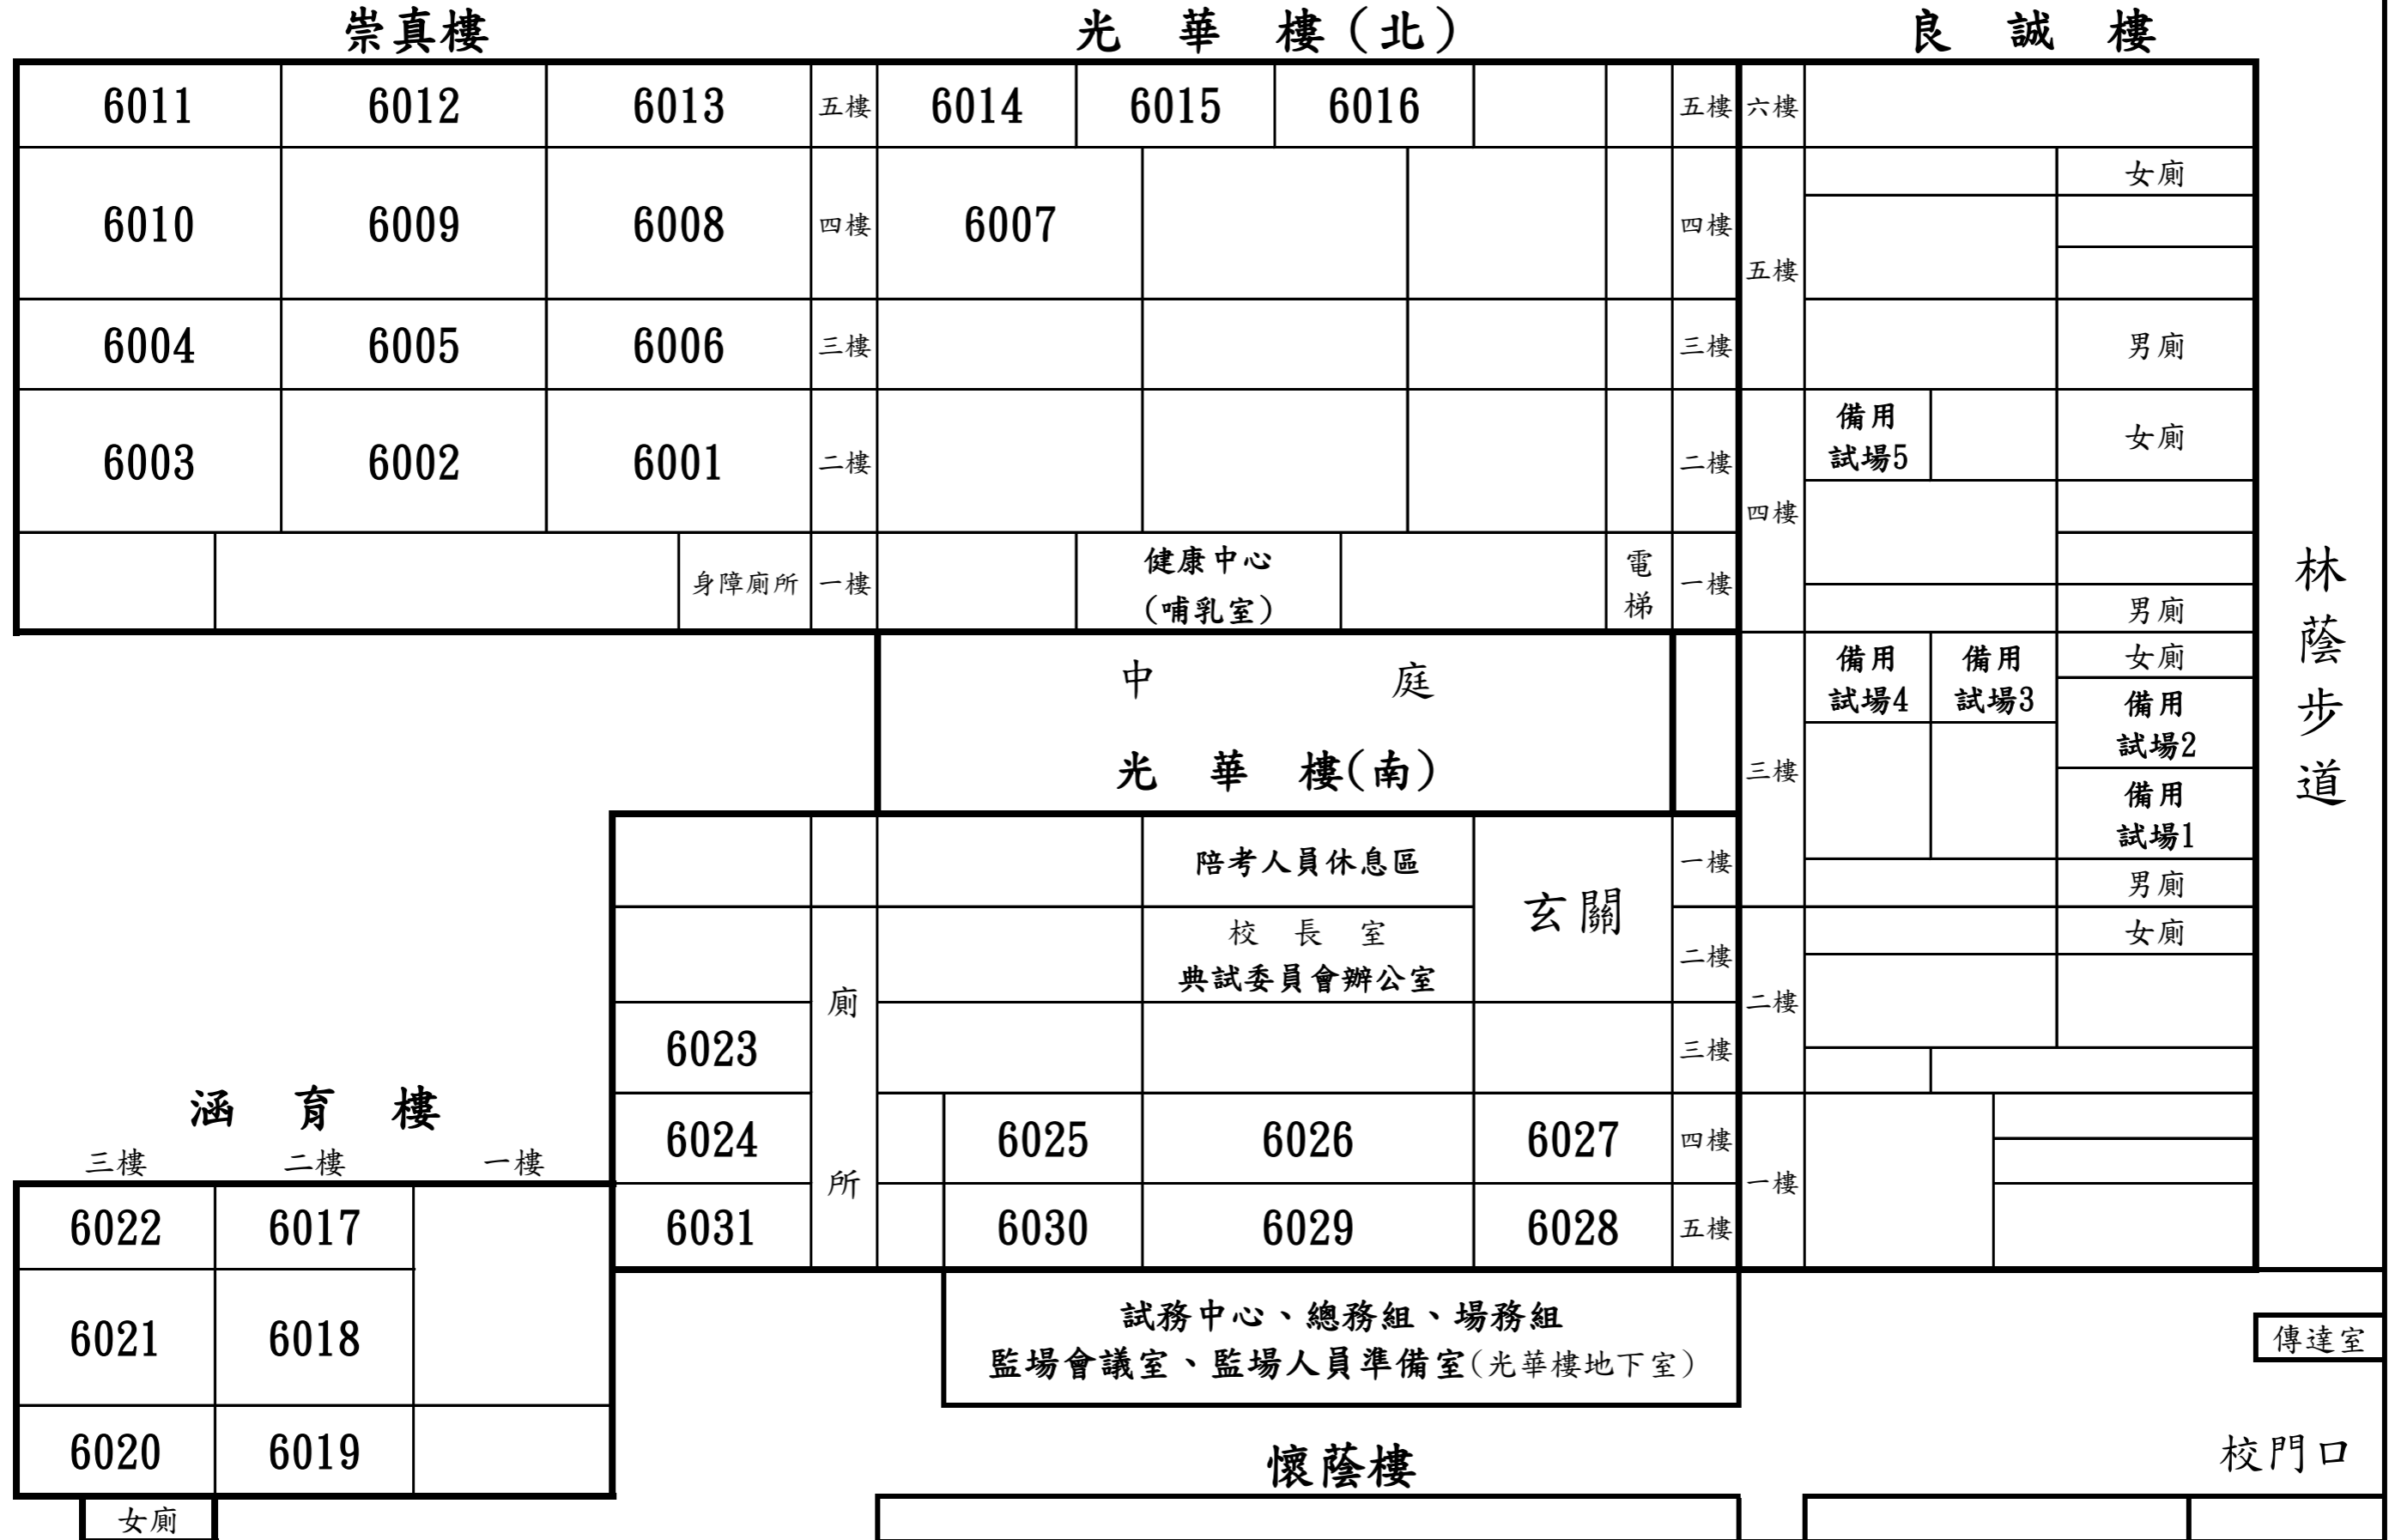

111年公務人員普通考試臺南考區光華高中試區試場分布略圖(23)

考試日期：7月15日(星期五)至7月16日(星期六)

本試區設：31試場(第6001試場至6031試場)，應考人數966人

臺南市東區勝利路41號