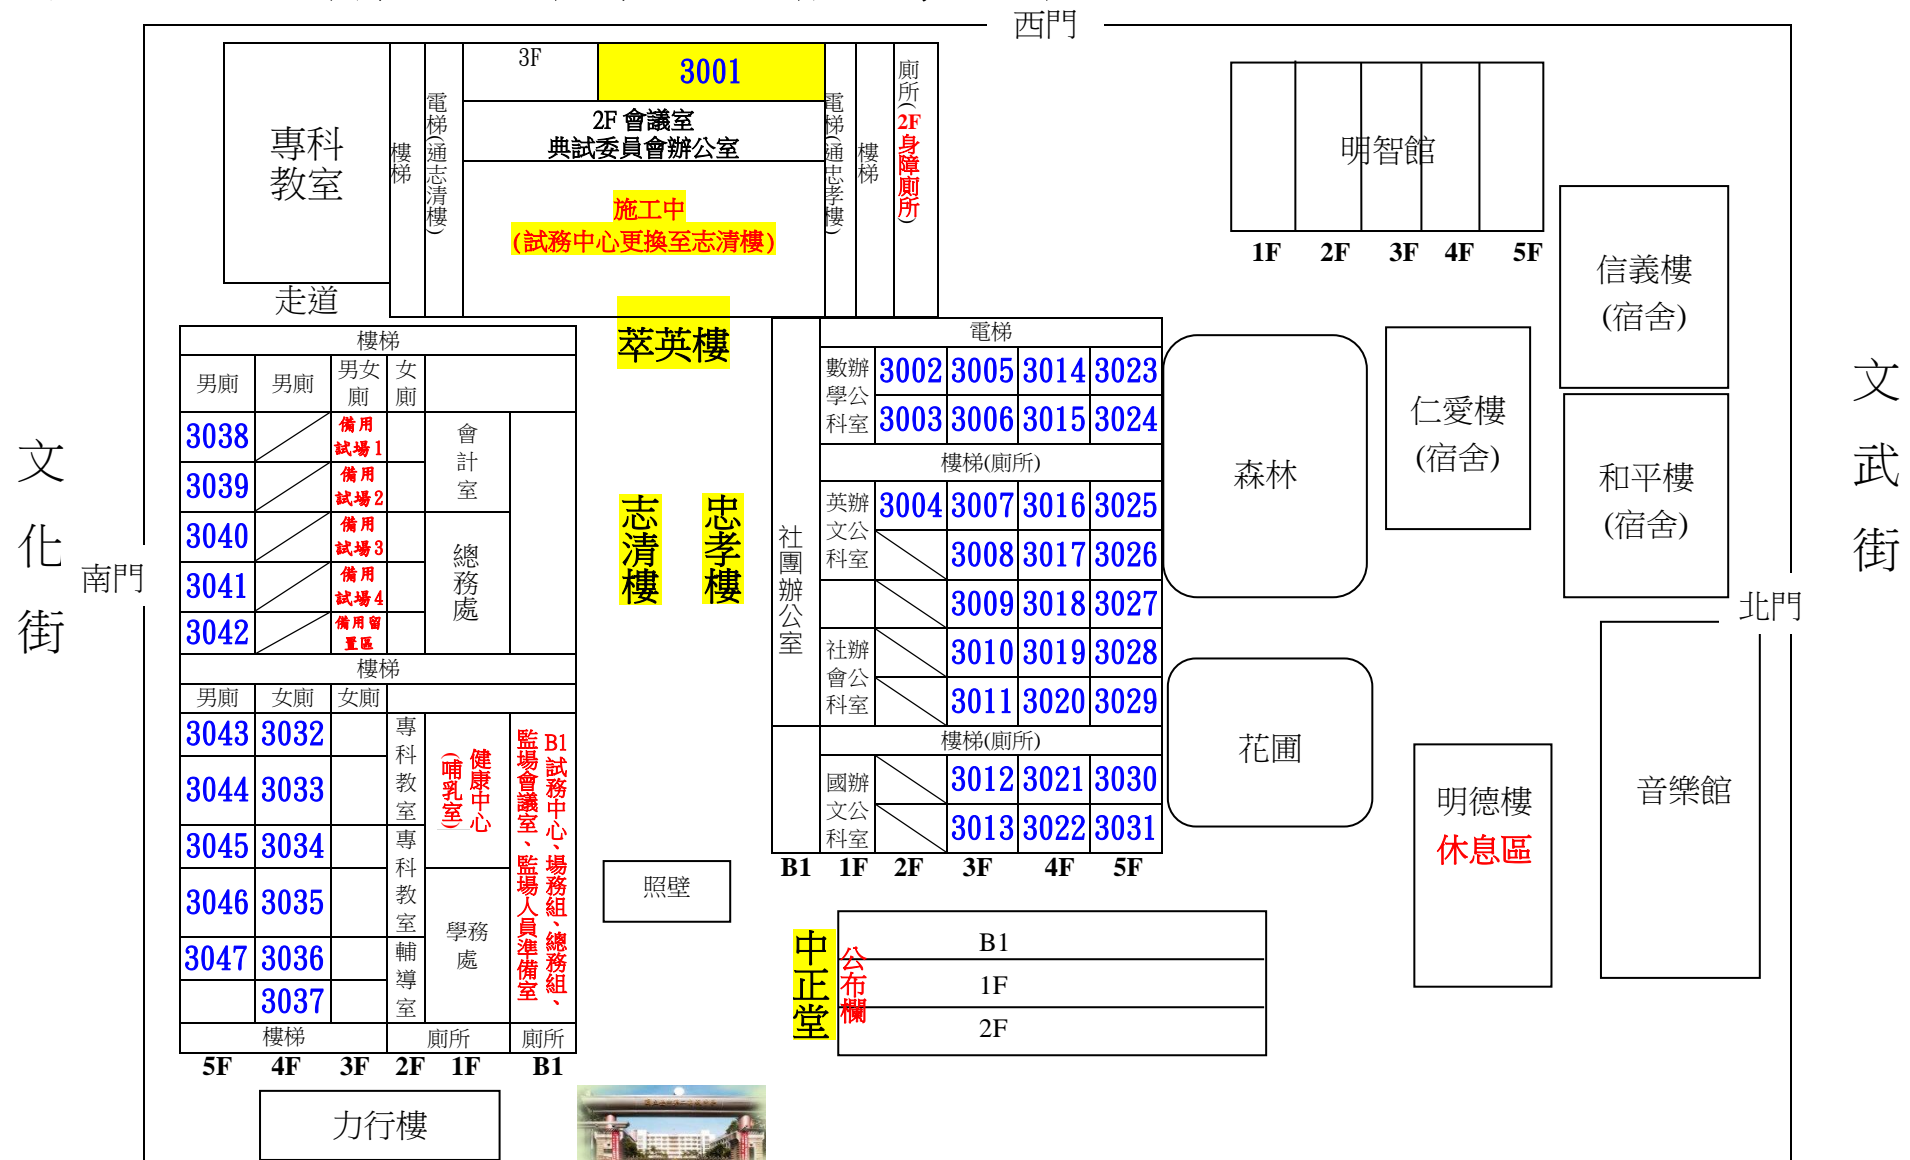

111 年公務人員特種考試司法官考試(第一試)、111 年專門職業及技術人員高等考試律師考試(第一試)

臺中考區臺中二中試區試場分布略圖 (6)

考試日期：111 年 8 月 6 日(星期六)

本試區設：47 試場(第 3001 試場至第 3047 試場)，應考人數 1,564 人

正門

臺中市北區英士路 109 號