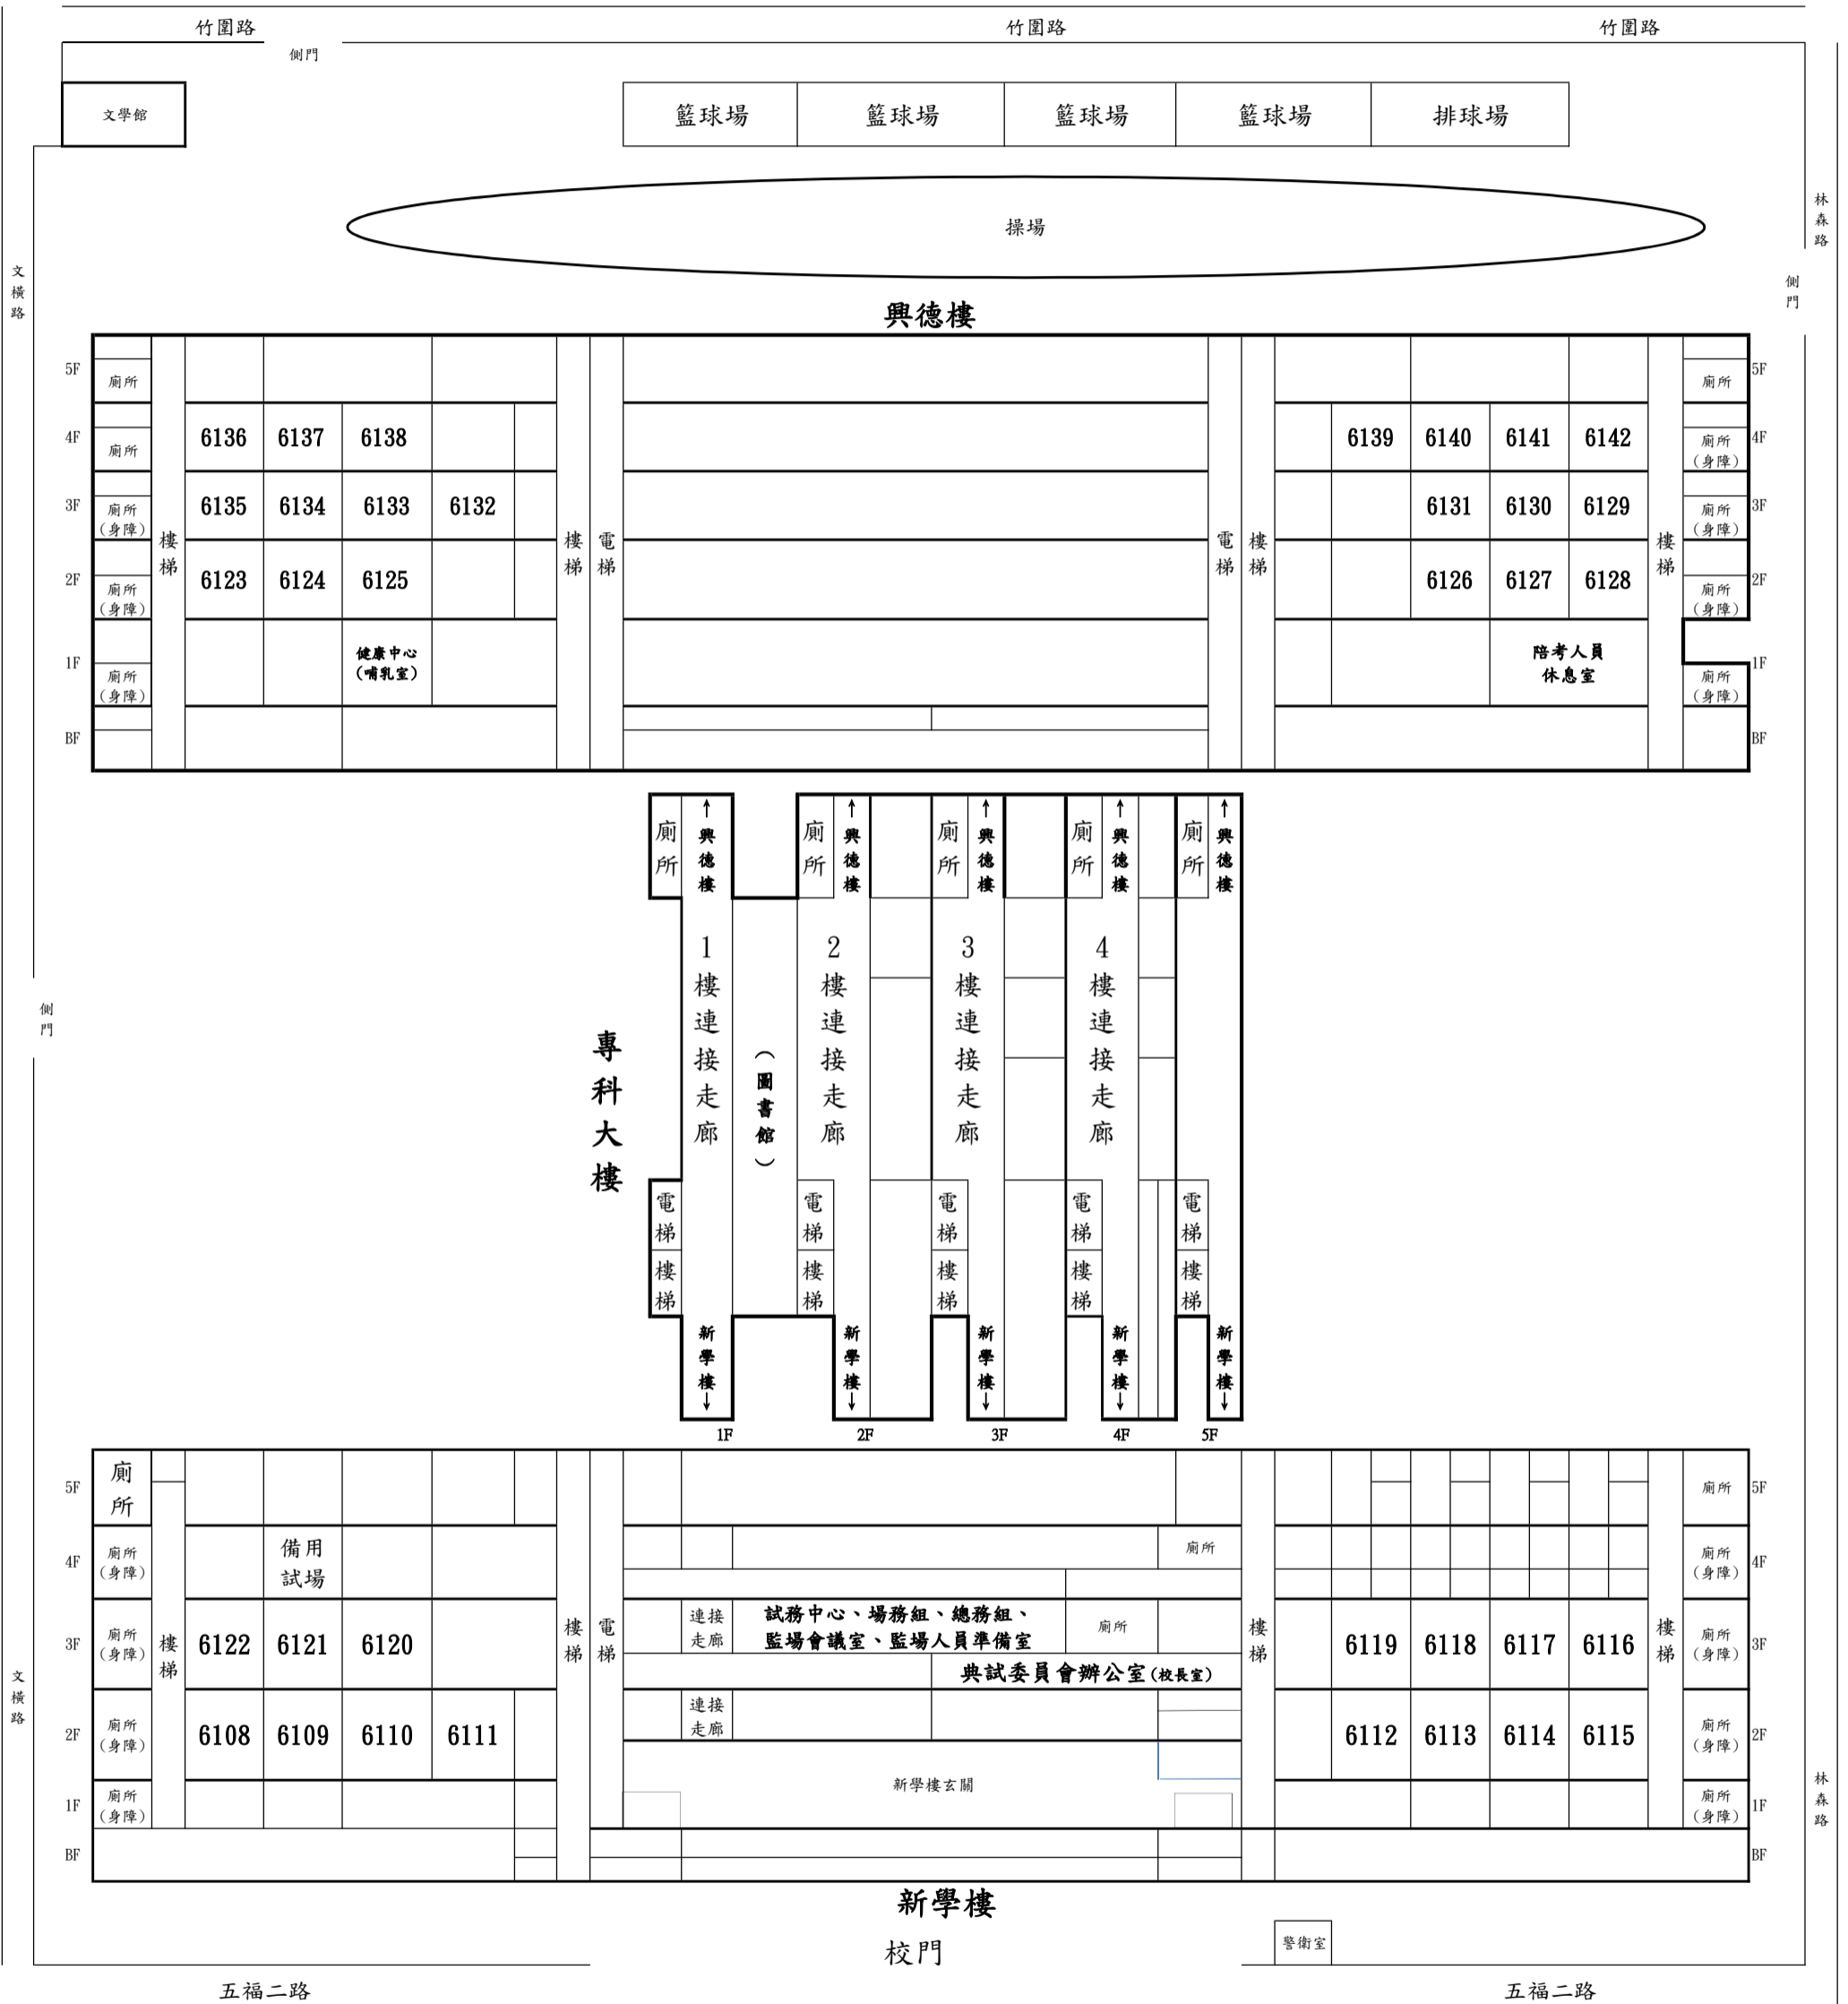

112年公務人員特種考試警察人員、一般警察人員、國家安全局國家安全情報人員考試及112年特種考試交通事業鐵路人員、退除役軍人轉任公務人員考試高雄考區新興高中試區試場分布略圖(19)

考試日期：112年6月10日(星期六)

本試區計設：35試場(第6108試場～第6142試場)，應考人數1,008人

高雄市新興區五福二路218號