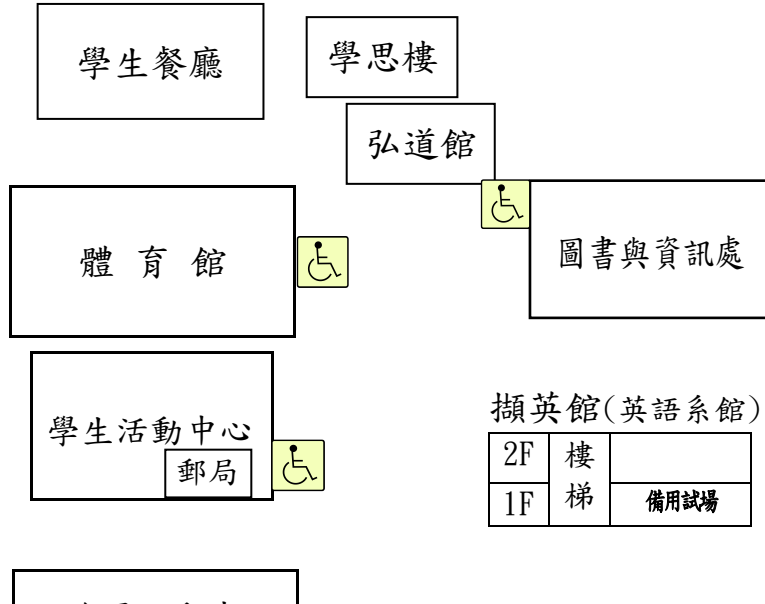

112年公務人員高等考試三級考試彰化考區彰化師大試區試場分布略圖(19)

考試日期：7月9日(星期日)至7月11日(星期二)

本試區設：26 試場(第 4501 試場至 4526 試場)，應考人數 769 人

聲洋館(地理系館)

正門				
4F			電梯、樓梯、廁所	
3F				
2F				
1F				

藝薈館

教學大樓

6F	行政辦公室						
5F	行政辦公室				電梯、樓梯、廁所		
4F	行政辦公室						
3F	4525	4526				4521	4520
	4524	4523	4522				
2F	4517	4518	4519			4514	4513
	4516	4515					
1F	4512	4511	4510		4509	4508	
	服務台(健康中心、哺乳室)						
B1							

西二出口

擷英館(英語系館)

2F	樓	
1F	梯	備用試場

白沙大樓

右側 2 樓 典試委員會辦公室

試務中心、場務組、總務組
監場會議室、監場人員準備室

至善館(特教系館)

正門				
4F	電梯、廁所			樓梯、廁所
3F				
2F				
1F				