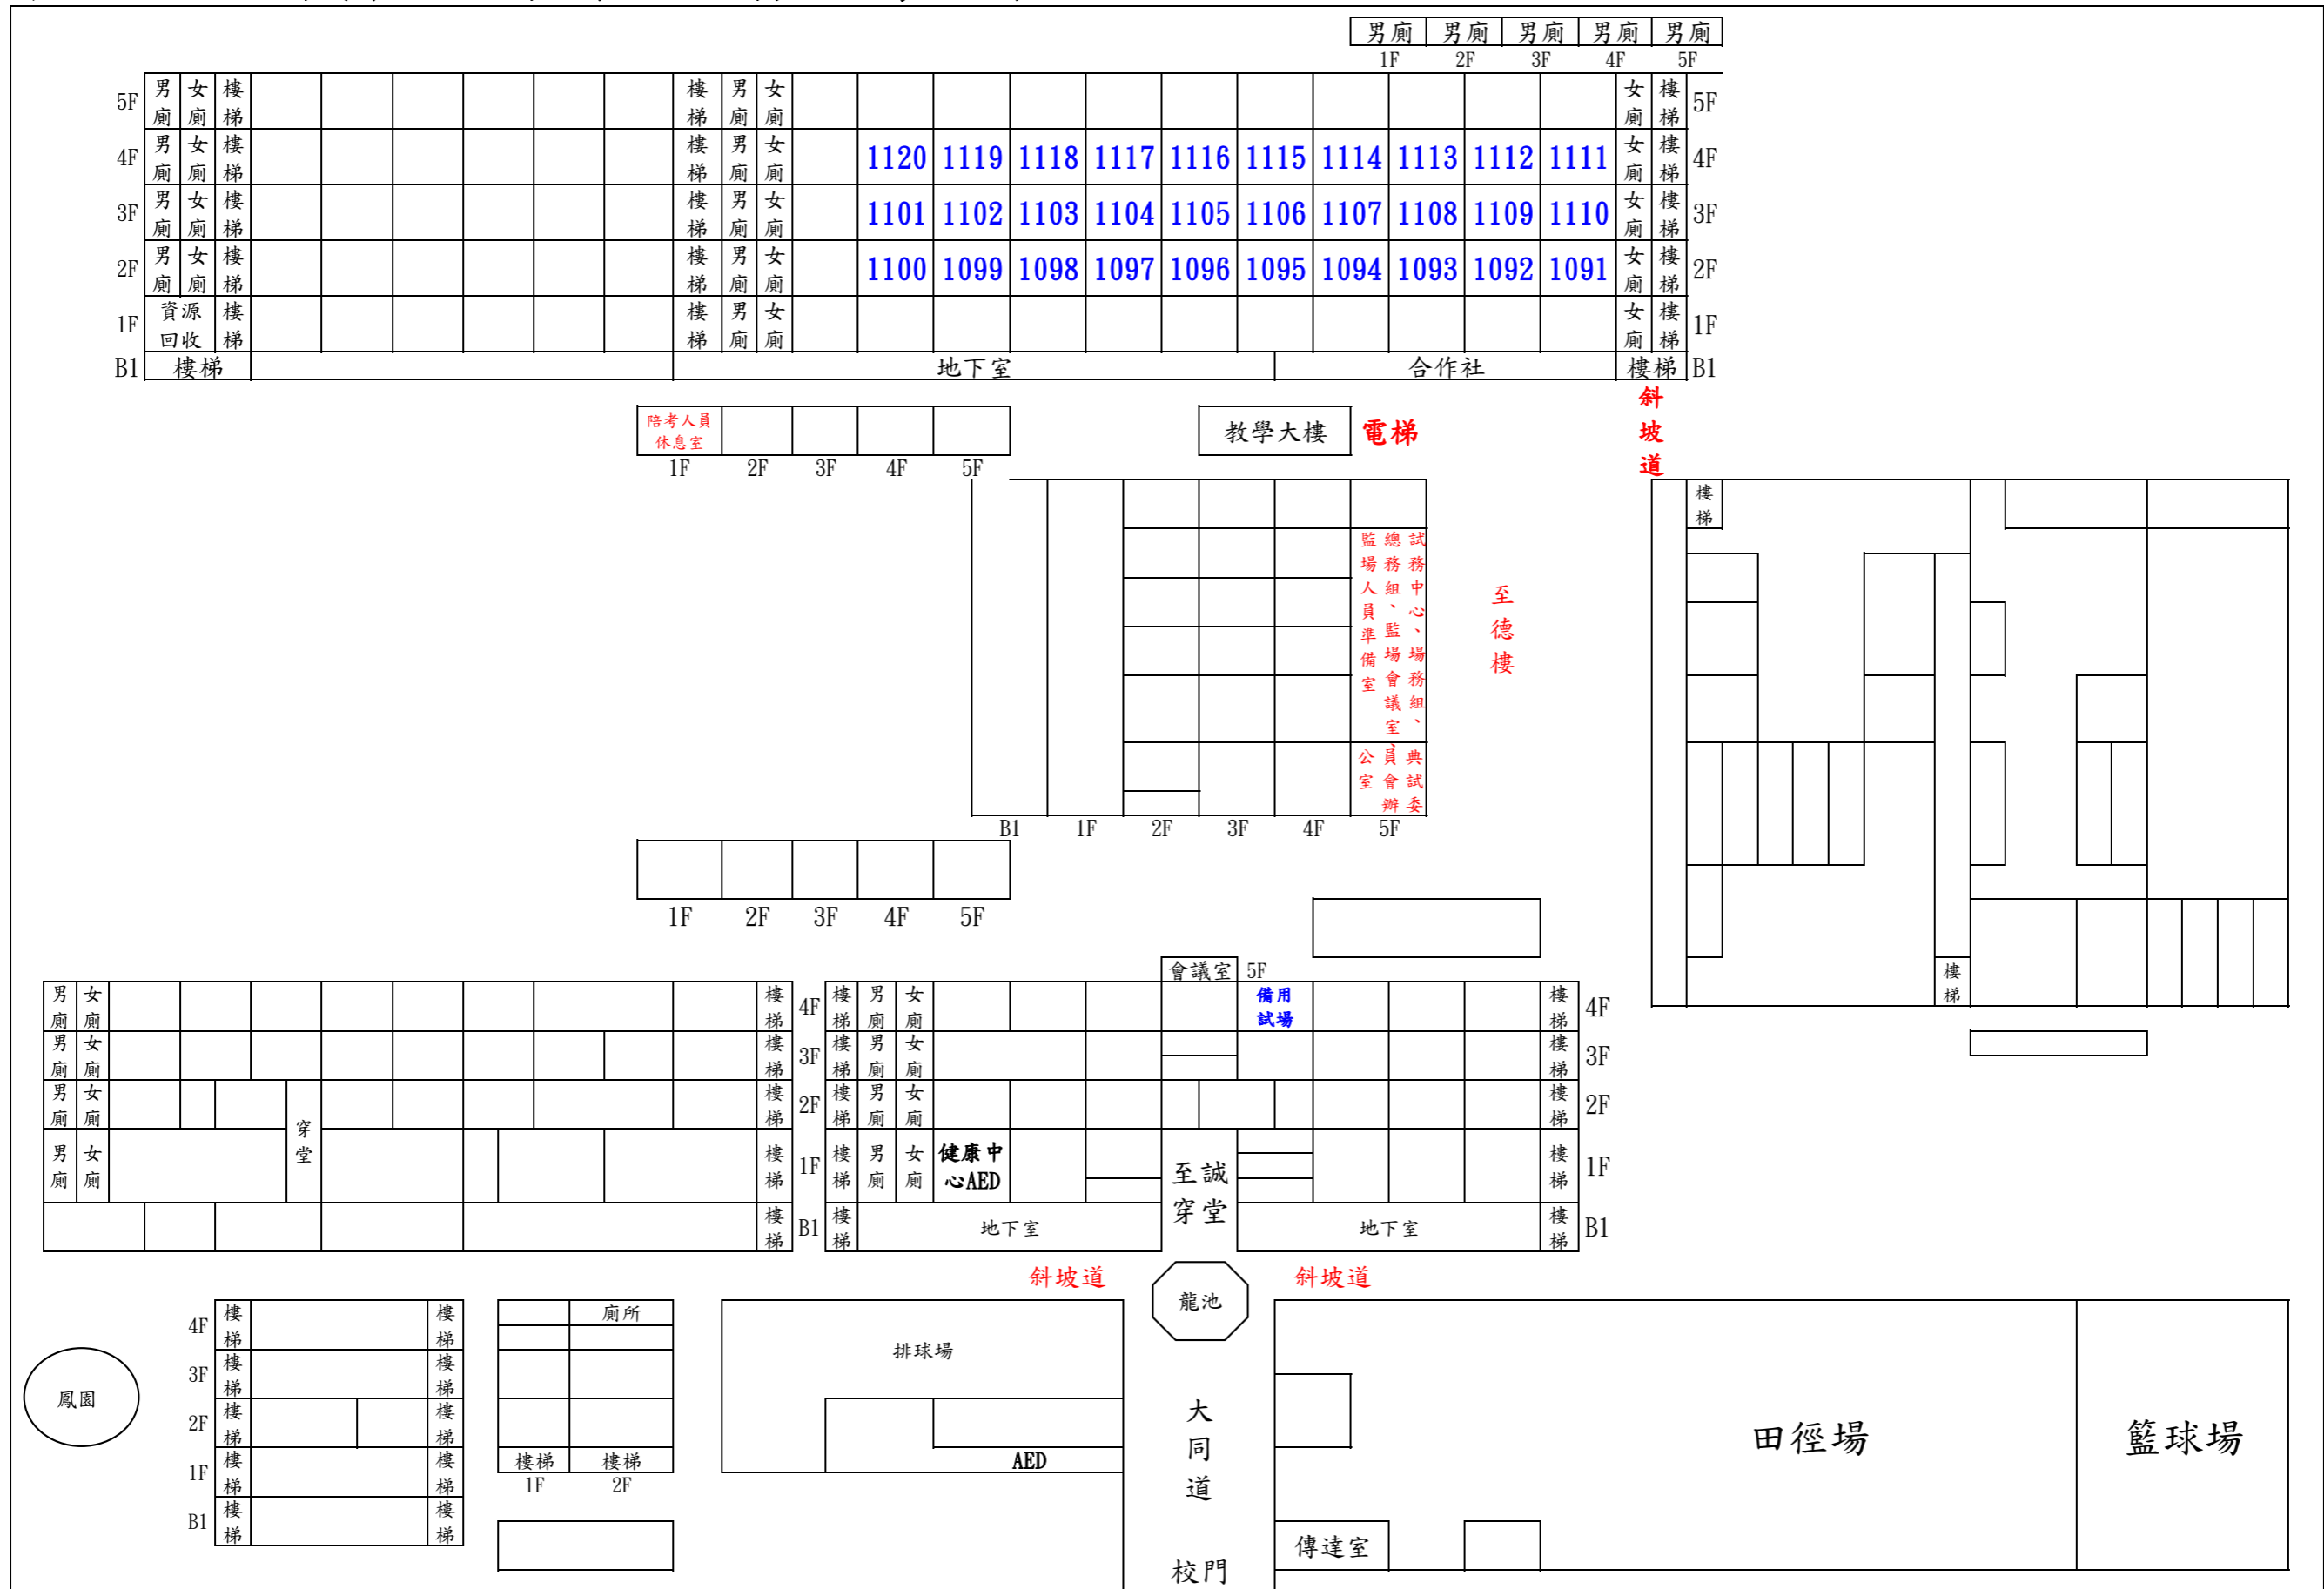

112年公務人員特種考試司法官考試(第一試)、112年專門職業及技術人員高等考試律師考試(第一試)臺北考區大同高中試區試場分布略圖(2)

考試日期：112年8月5日(星期六)

本試區設：30試場（第1091試場至第1120試場），應考人數1,080人

臺北市中山區中央里長春路167號