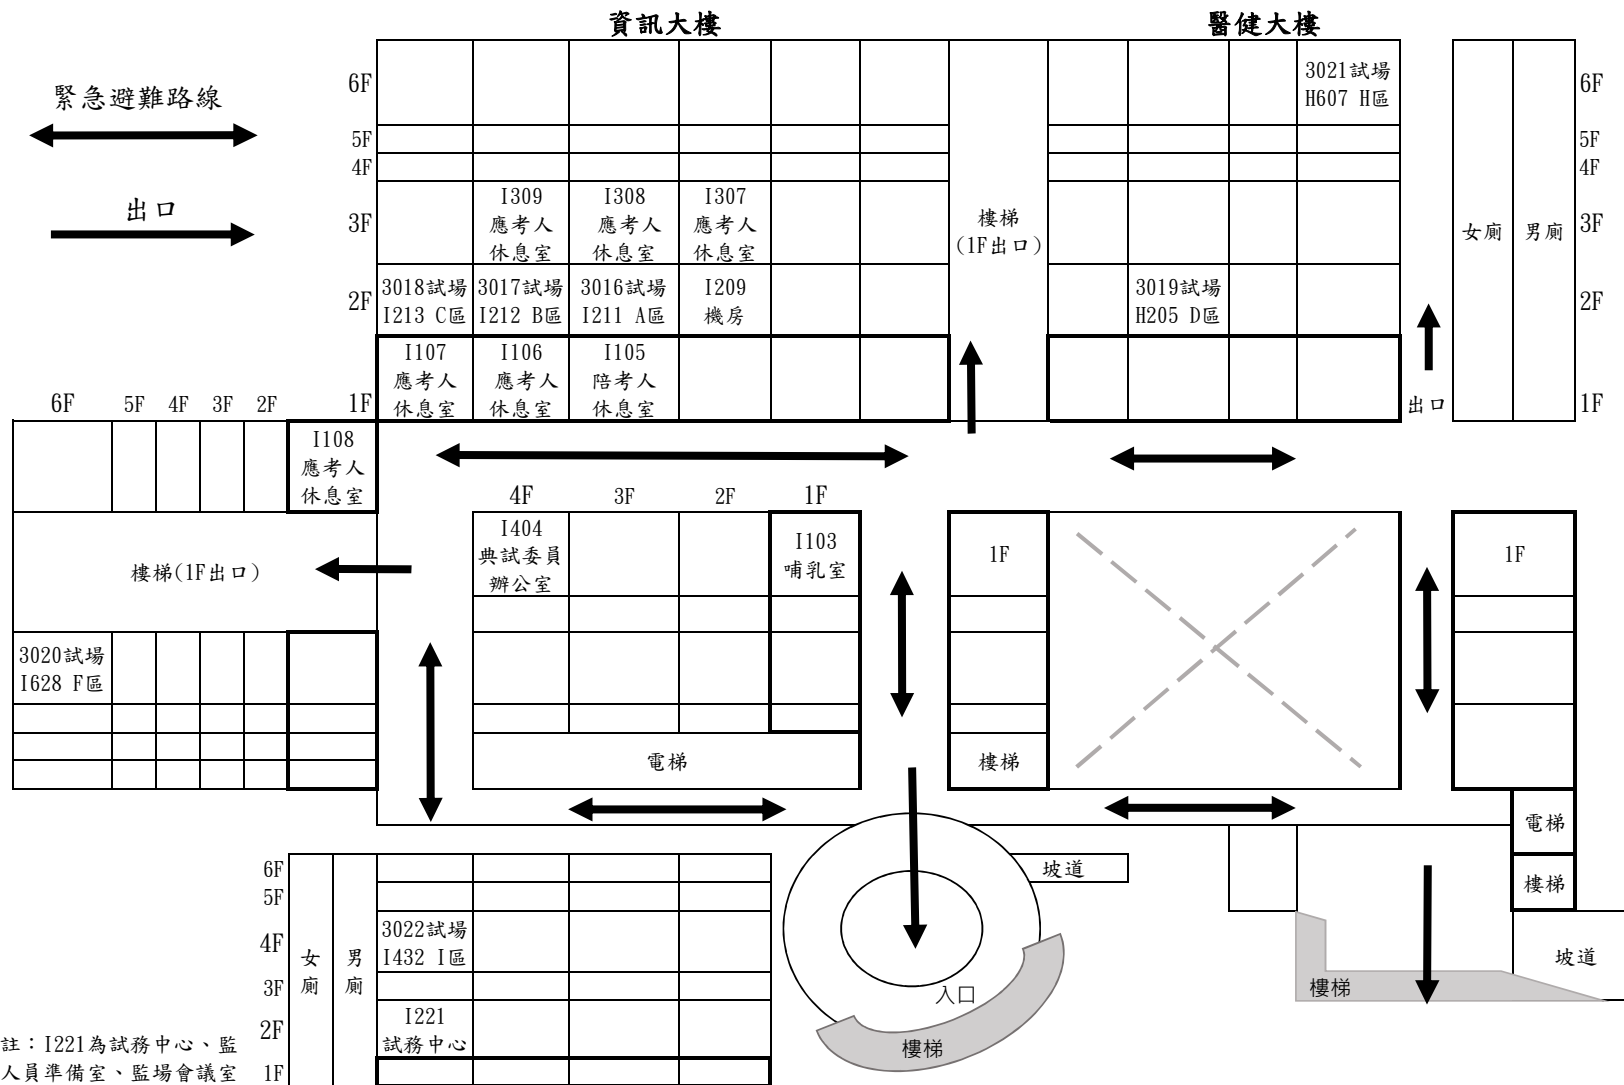

113年第一次專門職業及技術人員高等考試營養師、護理師、社會工作師考試臺中考區亞洲大學試區試場分布略圖暨緊急避難路線圖

考試日期：2月3日（星期六）

本試區設：7試場(第3016試場~第3022試場)

備註：I221為試務中心、監場人員準備室、監場會議室