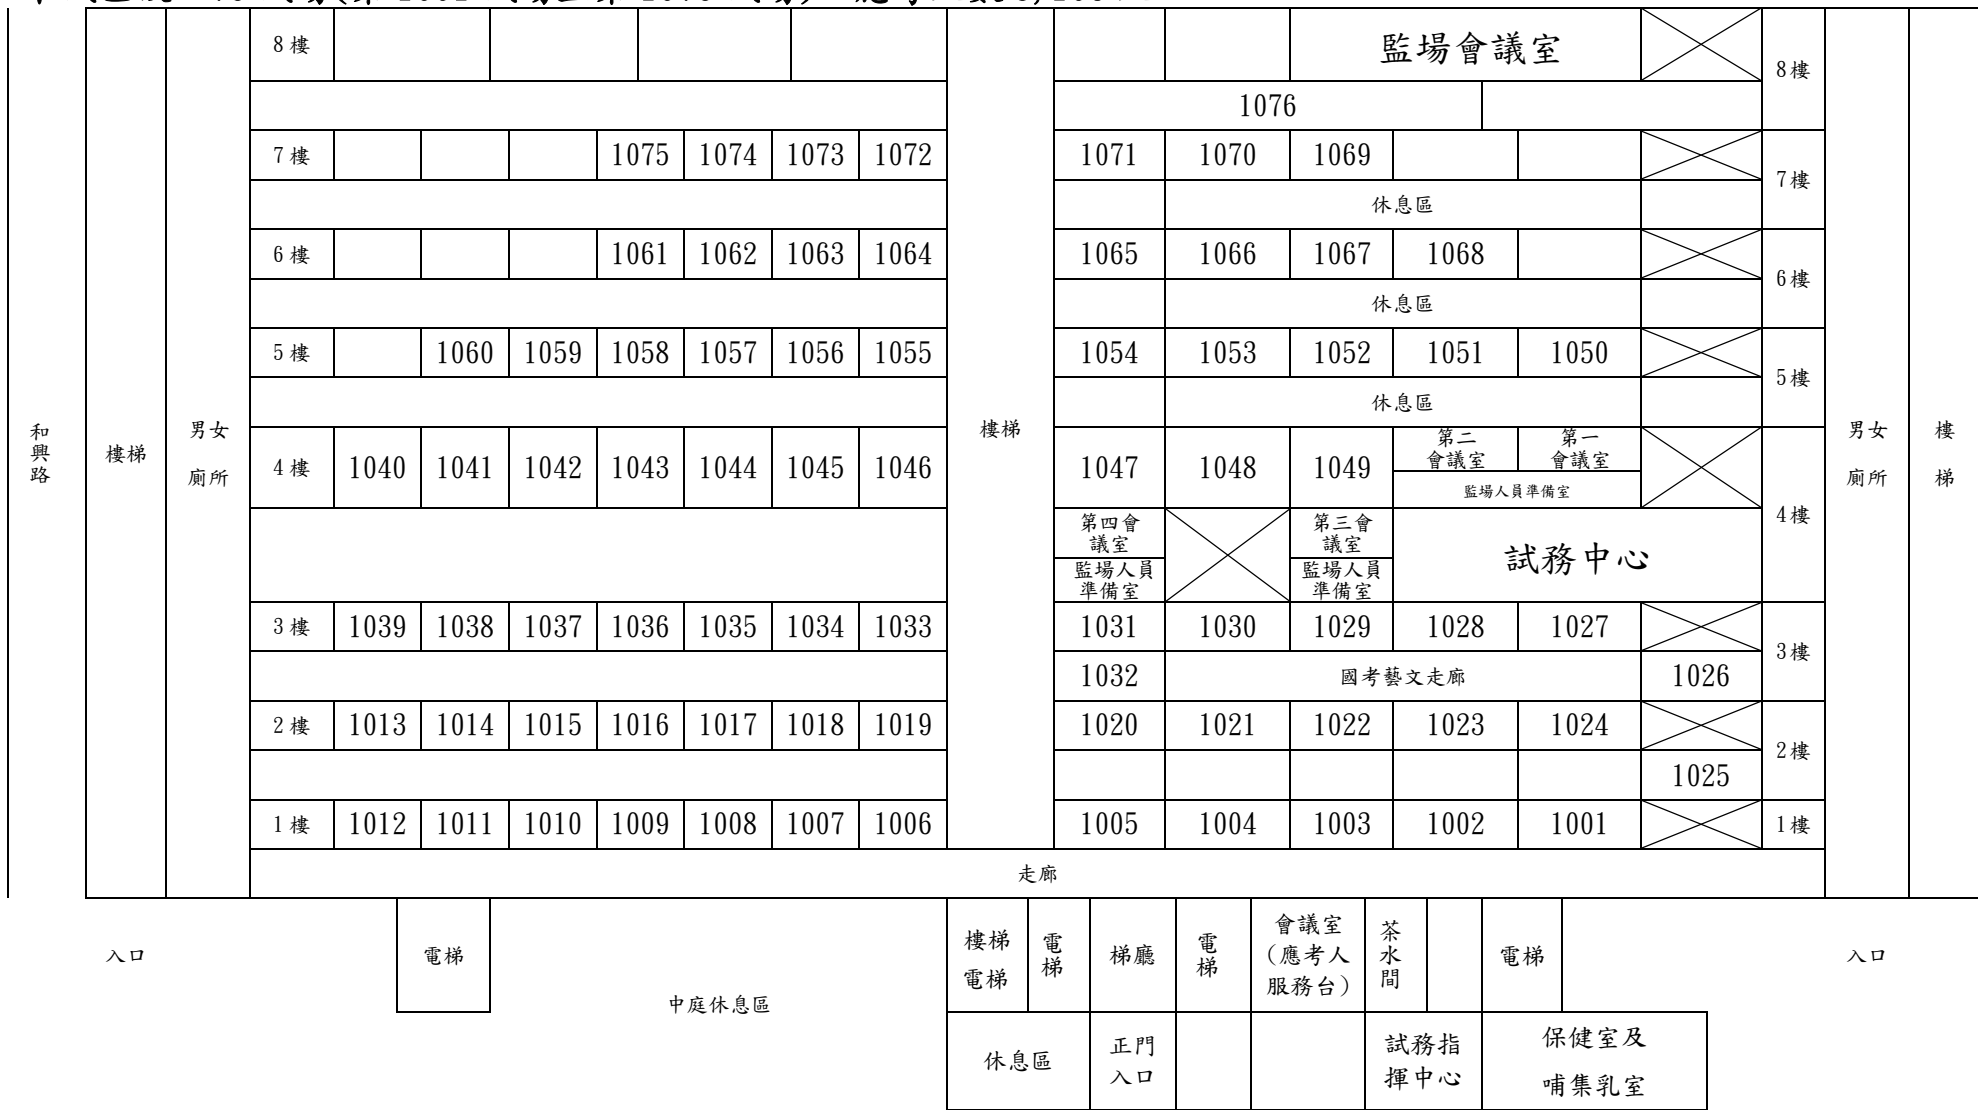

113年專門職業及技術人員高等考試大地工程技師考試分階段考試(第一階段考試)、驗船師、第一次食品技師考試、高等暨普通考試消防設備人員考試、普通考試地政士、專責報關人員、保險代理人保險經紀人及保險公證人考試臺北考區國家考場試區試場分布略圖(1-1)

考試日期：6月8(星期六)至6月9日(星期日)：大地工程技師(一)、驗船師、食品技師、消防設備師、地政士

6月8日(星期六)：消防設備士、財產保險代理人、財產保險經紀人、一般保險公證人

本試區設：76 試場(第 1001 試場至第 1076 試場)，應考人數 3,108 人

臺北市文山區木柵路一段 72 號