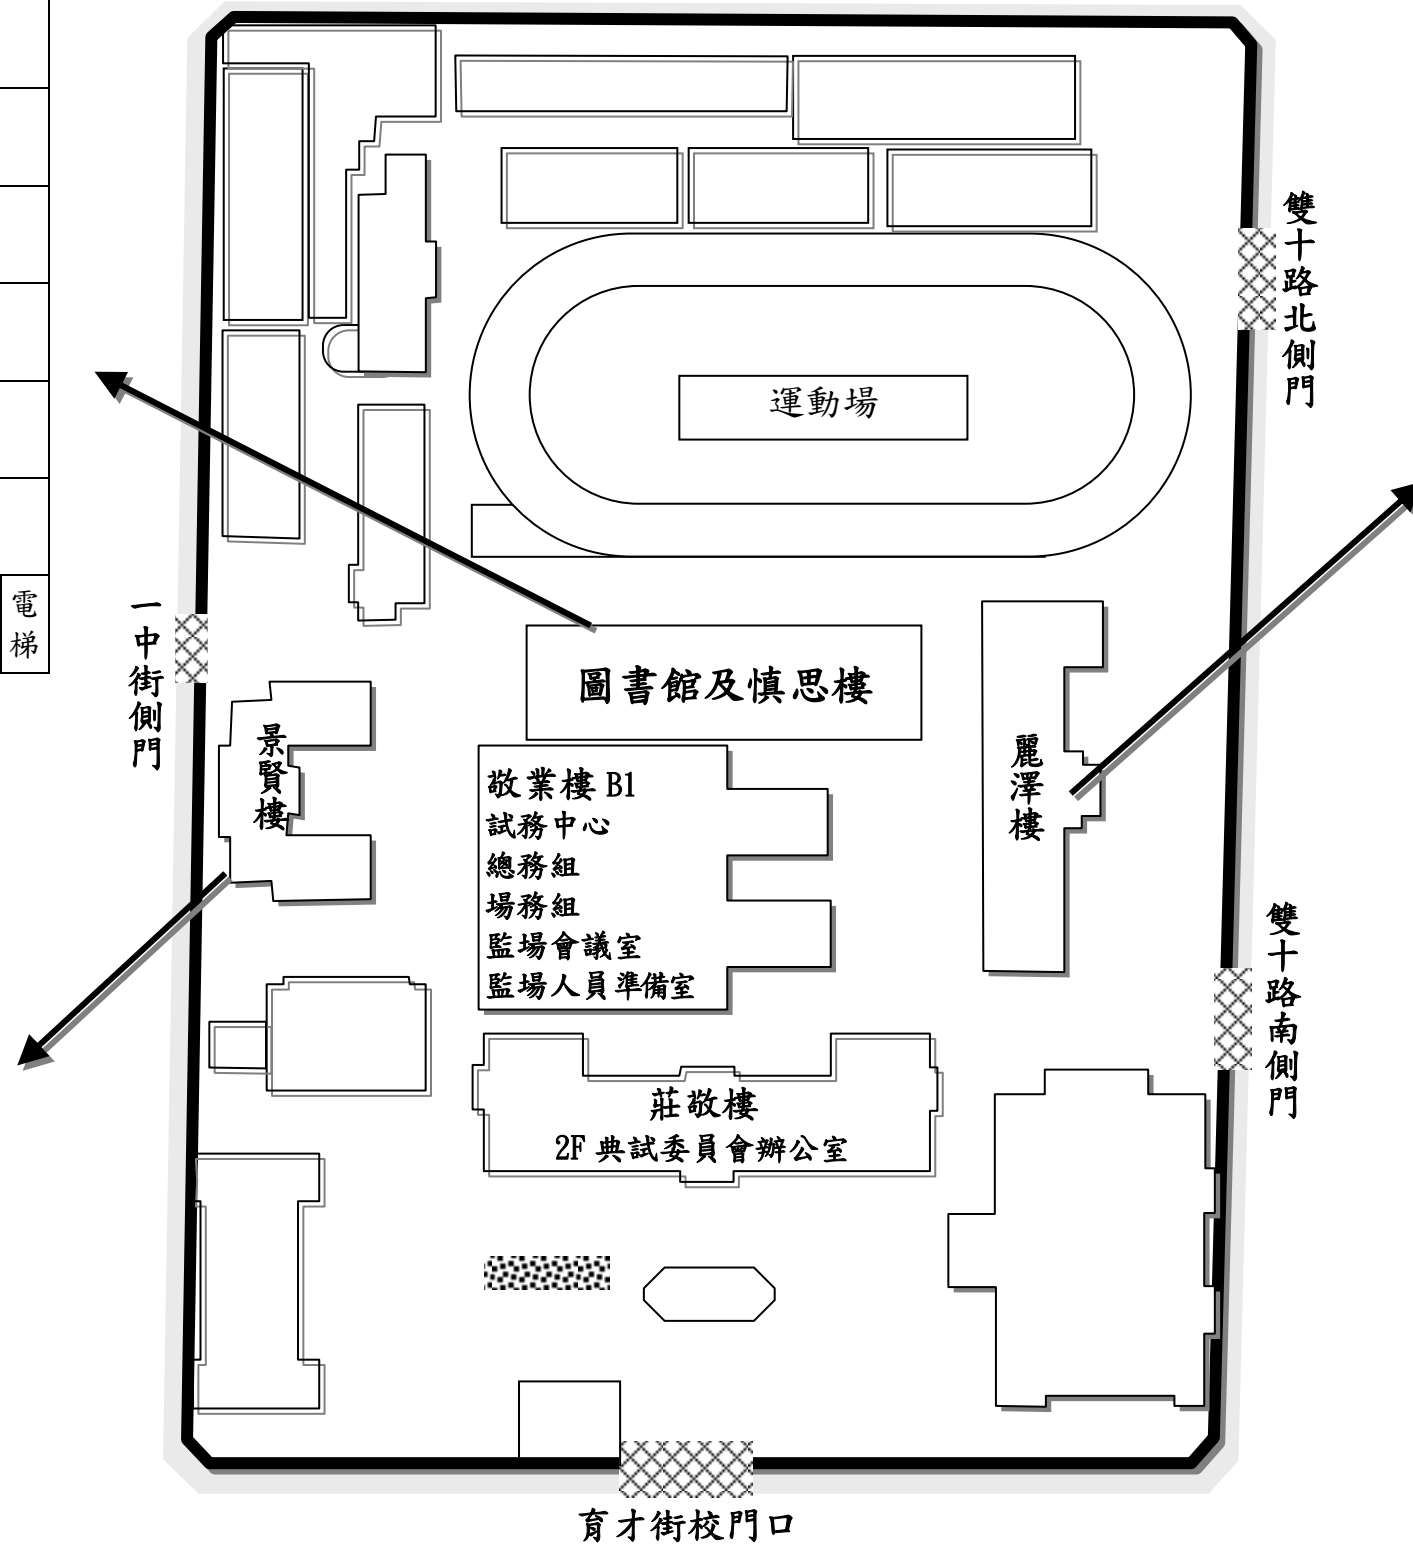

113年公務人員普通考試臺中考區臺中一中試區試場分布略圖(12)

考試日期：7月5日(星期五)至7月6日(星期六)

本試區設：37試場(第4032試場至4068試場)，應考人數1,179人

7F	男女 廁						
6F	男女 廁						
5F	男女 廁						
4F	男女 廁						
3F	男女 廁						
2F	男女 廁	圖 書 館					
1F	男女 廁	圖 書 館					
	電 梯	慎思樓					電 梯

5F	4F	3F	2F	1F
男廁	男廁	男廁	男廁	電 梯
	4049	4038	4037	男廁
4050	4048	4039	4036	
4051	4047	4040	4035	
4052	4046	4041	4034	
	4045	4042	4033	
	4044	4043	4032	
女廁	女廁	女廁	女廁	女廁
				電 梯

景賢樓

1F	2F	3F	4F	5F	6F	7F
男廁	男廁	男廁	男廁			
哺 乳 室	健 康 中 心	4053	4066			
		4054	4065			
梯	廁	梯	廁	梯	廁	梯
電 梯						
		4055	4064	4067		
川 堂		4056	4063	4068		
		4057	4062			
		4058	4061			
梯	女 廁	梯	女 廁	梯	女 廁	梯
電 梯						
		4059	4060			

麗澤樓