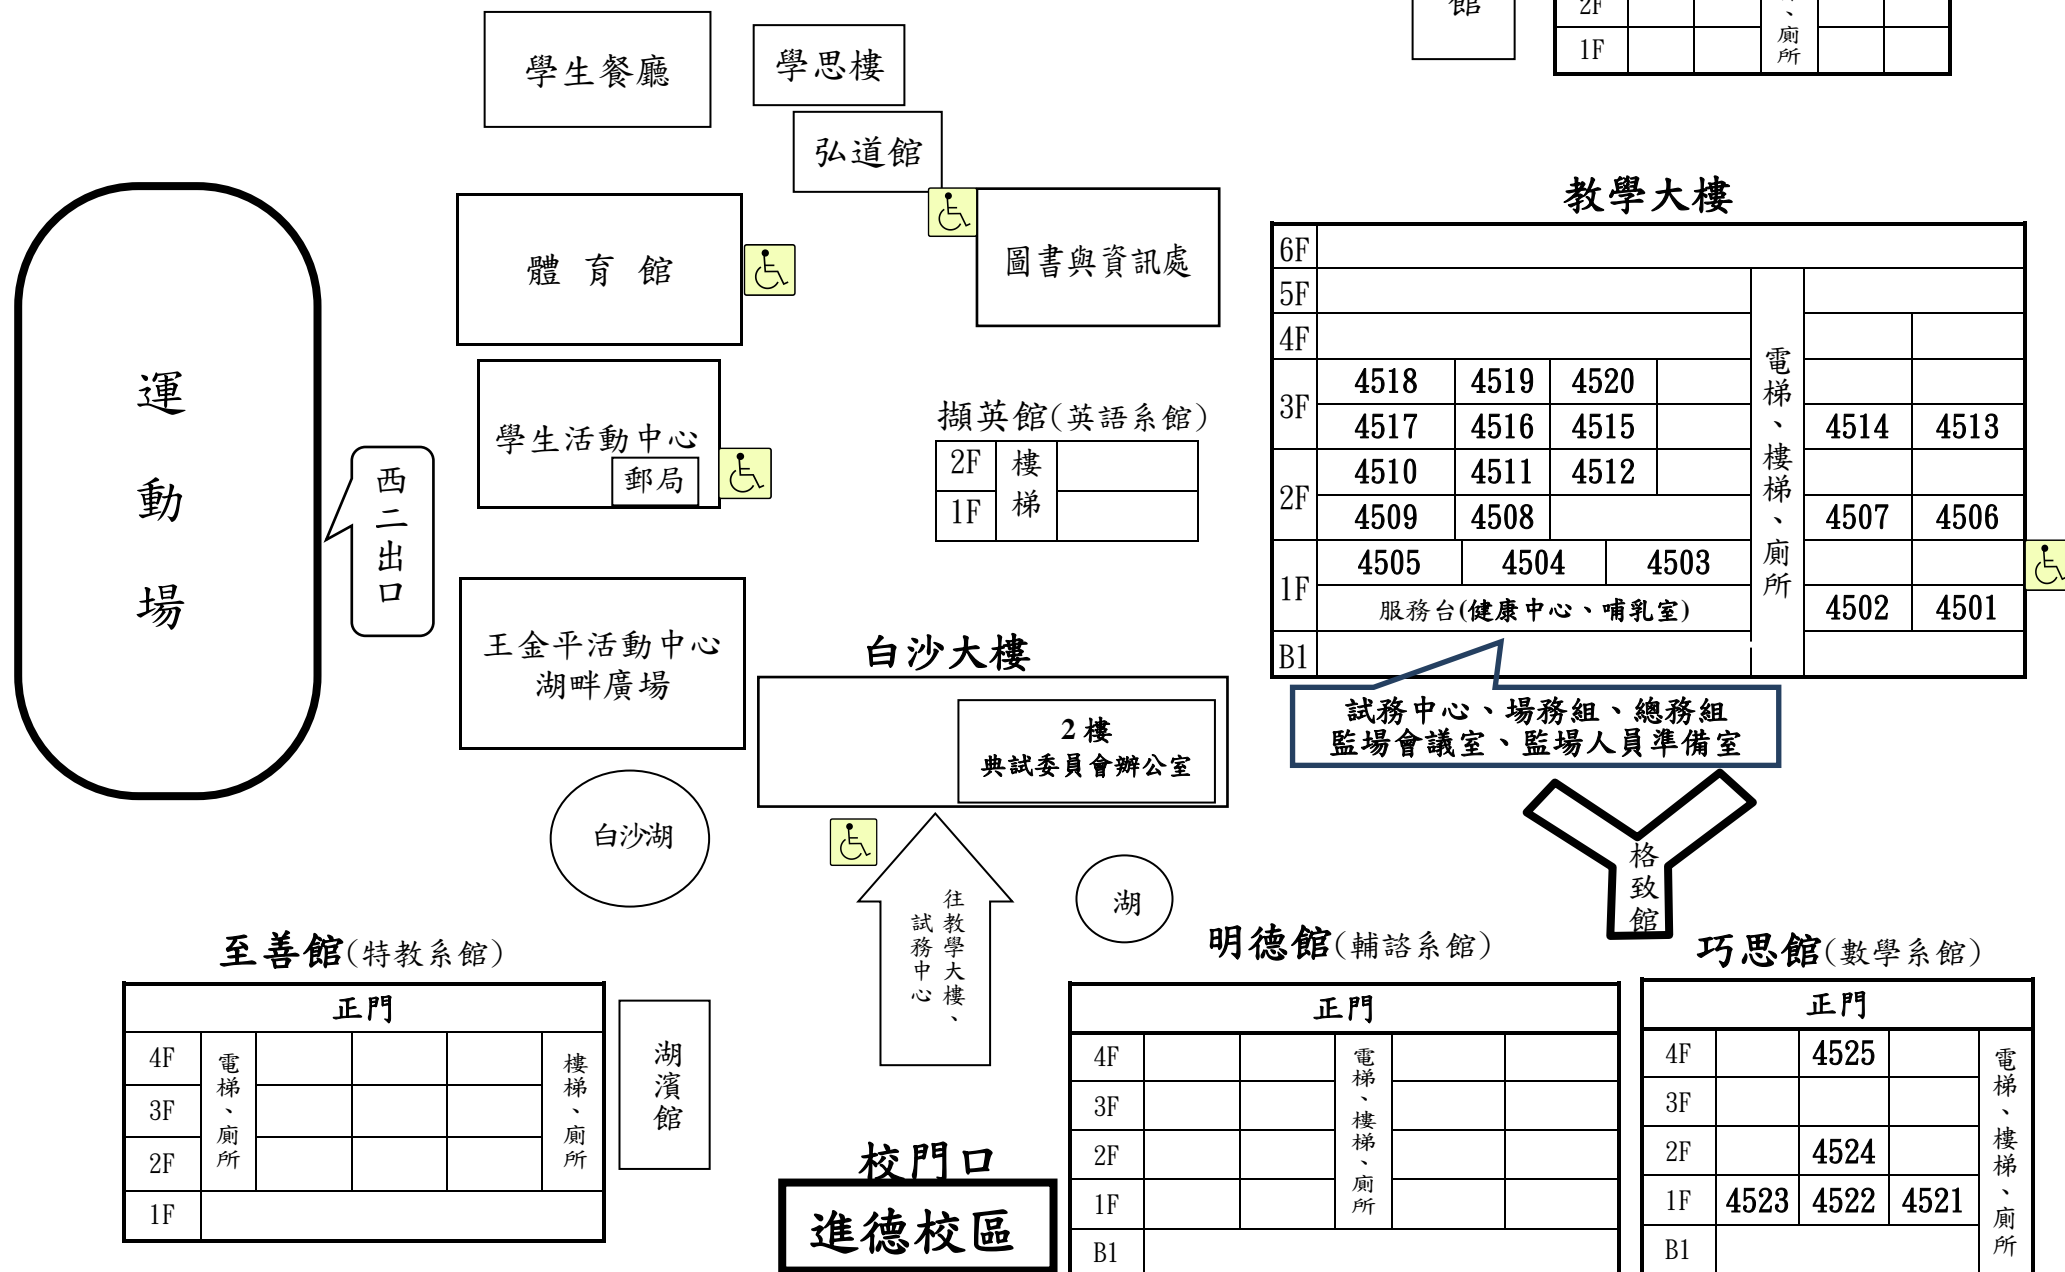

113 年公務人員普通考試彰化考區彰化師大試區試場分布略圖(16)

考試日期：7 月 5 日(星期五)至 7 月 6 日(星期六)

本試區設：25 試場(第 4501 試場至 4525 試場)，應考人數 742 人

聲洋館(地理系館)

正門				
4F			電梯、樓梯、廁所	
3F				
2F				
1F				

藝薈館

教學大樓

6F					電梯、樓梯、廁所		
5F							
4F							
3F	4518	4519	4520			4514	4513
	4517	4516	4515				
2F	4510	4511	4512			4507	4506
	4509	4508					
1F	4505	4504	4503		4502	4501	
	服務台(健康中心、哺乳室)						
B1							

試務中心、場務組、總務組
監場會議室、監場人員準備室

至善館(特教系館)

正門				
4F	電梯、廁所			樓梯、廁所
3F				
2F				
1F				

湖濱館

明德館(輔諮系館)

正門				
4F			電梯、樓梯、廁所	
3F				
2F				
1F				
B1				

巧思館(數學系館)

正門				
4F		4525		電梯、樓梯、廁所
3F				
2F		4524		
1F	4523	4522	4521	
B1				

校門口
進德校區

彰化市進德路 1 號