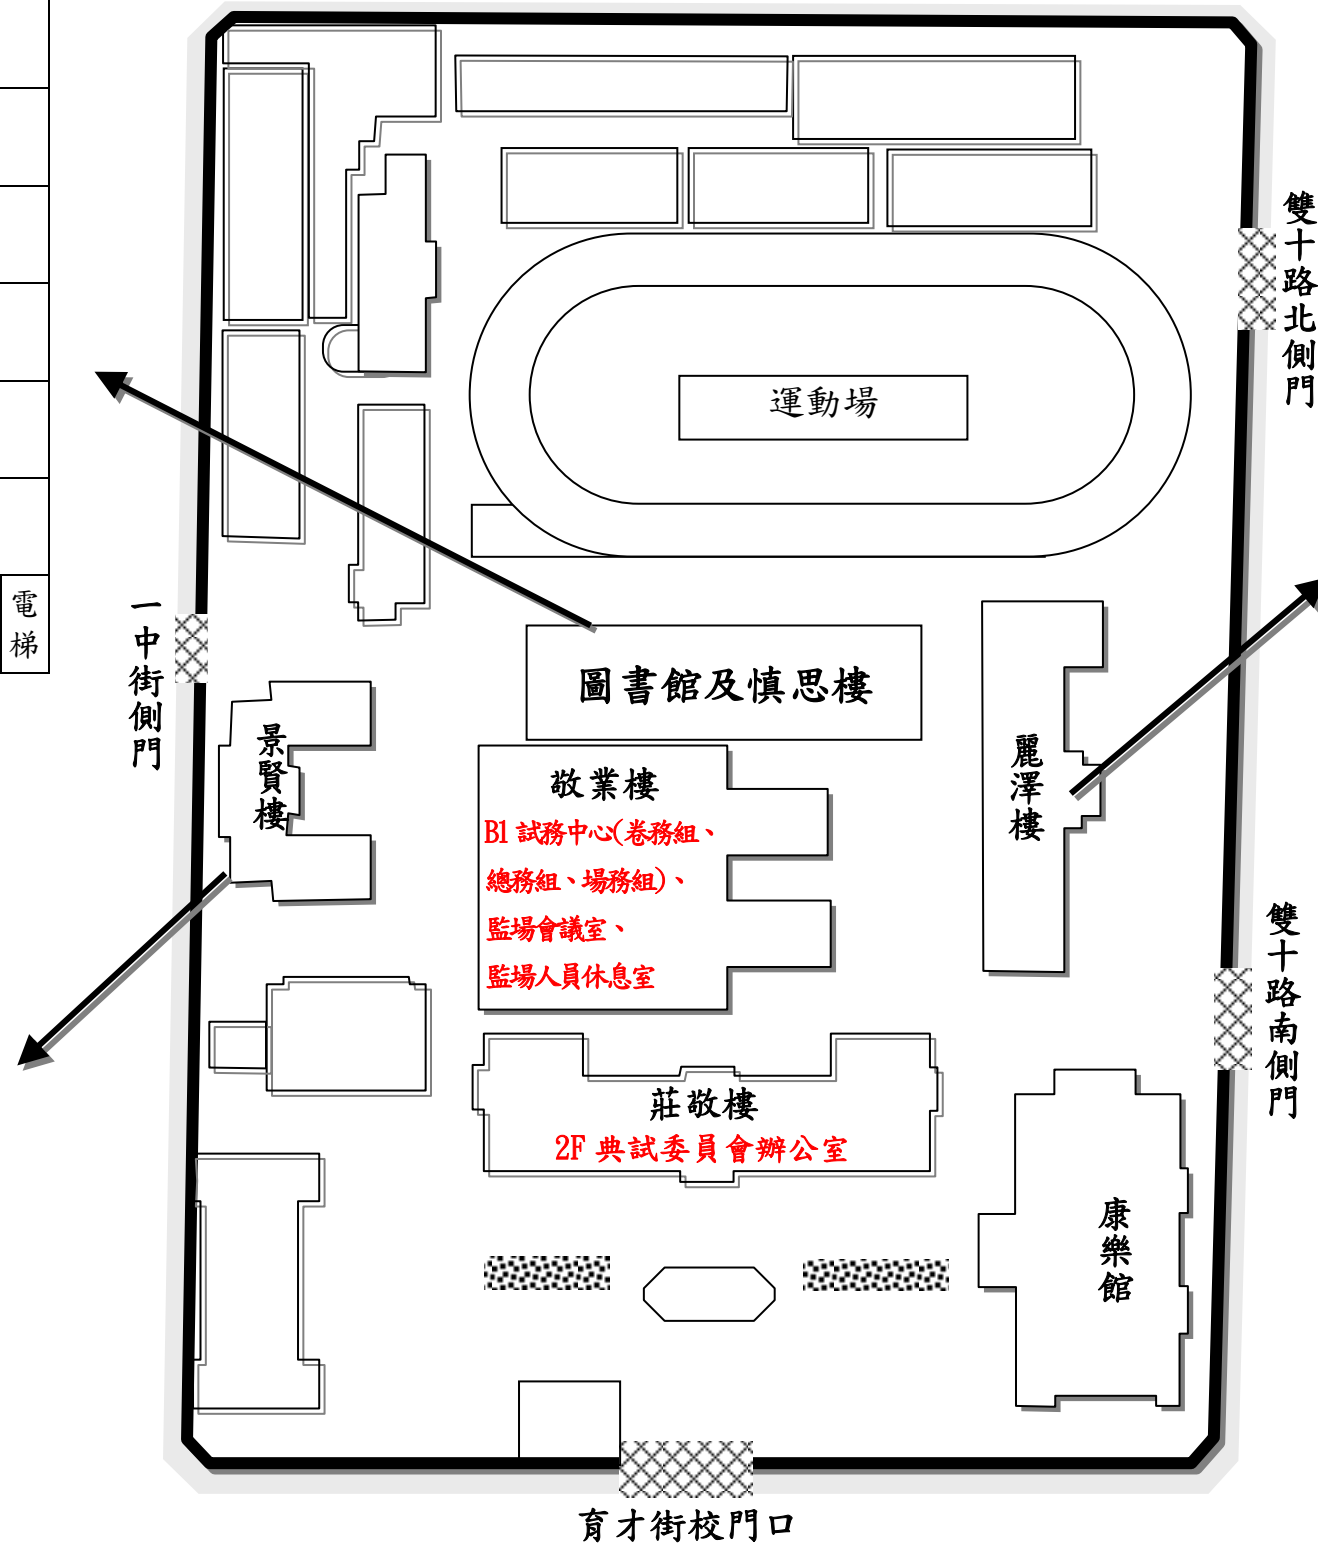

107年公務人員普通考試臺中考區臺中一中試區試場分布略圖(15)

考試日期：7月6日(星期五)至7月7日(星期六)

本試區設：41試場(第4159試場至4199試場)，應考人數1,667人

7F	男女廁							
6F	男女廁							
5F	男女廁							
4F	男女廁							
3F	男女廁				4198	4199		
2F	男女廁	圖書館						
1F	男女廁	圖書館						
	電梯							電梯

5F	4F	3F	2F	1F
男廁	男廁	男廁	男廁	男廁
	4176	4165	4164	
	4177	4175	4166	4163
	4178	4174	4167	4162
	4179	4173	4168	4161
		4172	4169	4160
		4171	4170	4159
女廁	女廁	女廁	女廁	女廁
				電梯

1F	2F	3F	4F	5F	6F	7F
男廁	男廁	男廁	男廁			
哺乳室 健康中心		4187	4188			
		4186	4189			
梯	梯	梯	梯	梯	梯	梯
電梯						
		4185	4190	4197		
川堂		4184	4191	4196		
		4183	4192	4195		
	4180	4182	4193			
梯	女廁	梯	女廁	梯	女廁	梯
電梯						
		4181	4194			

*陪考人員休息區設在敬業樓兩側穿堂