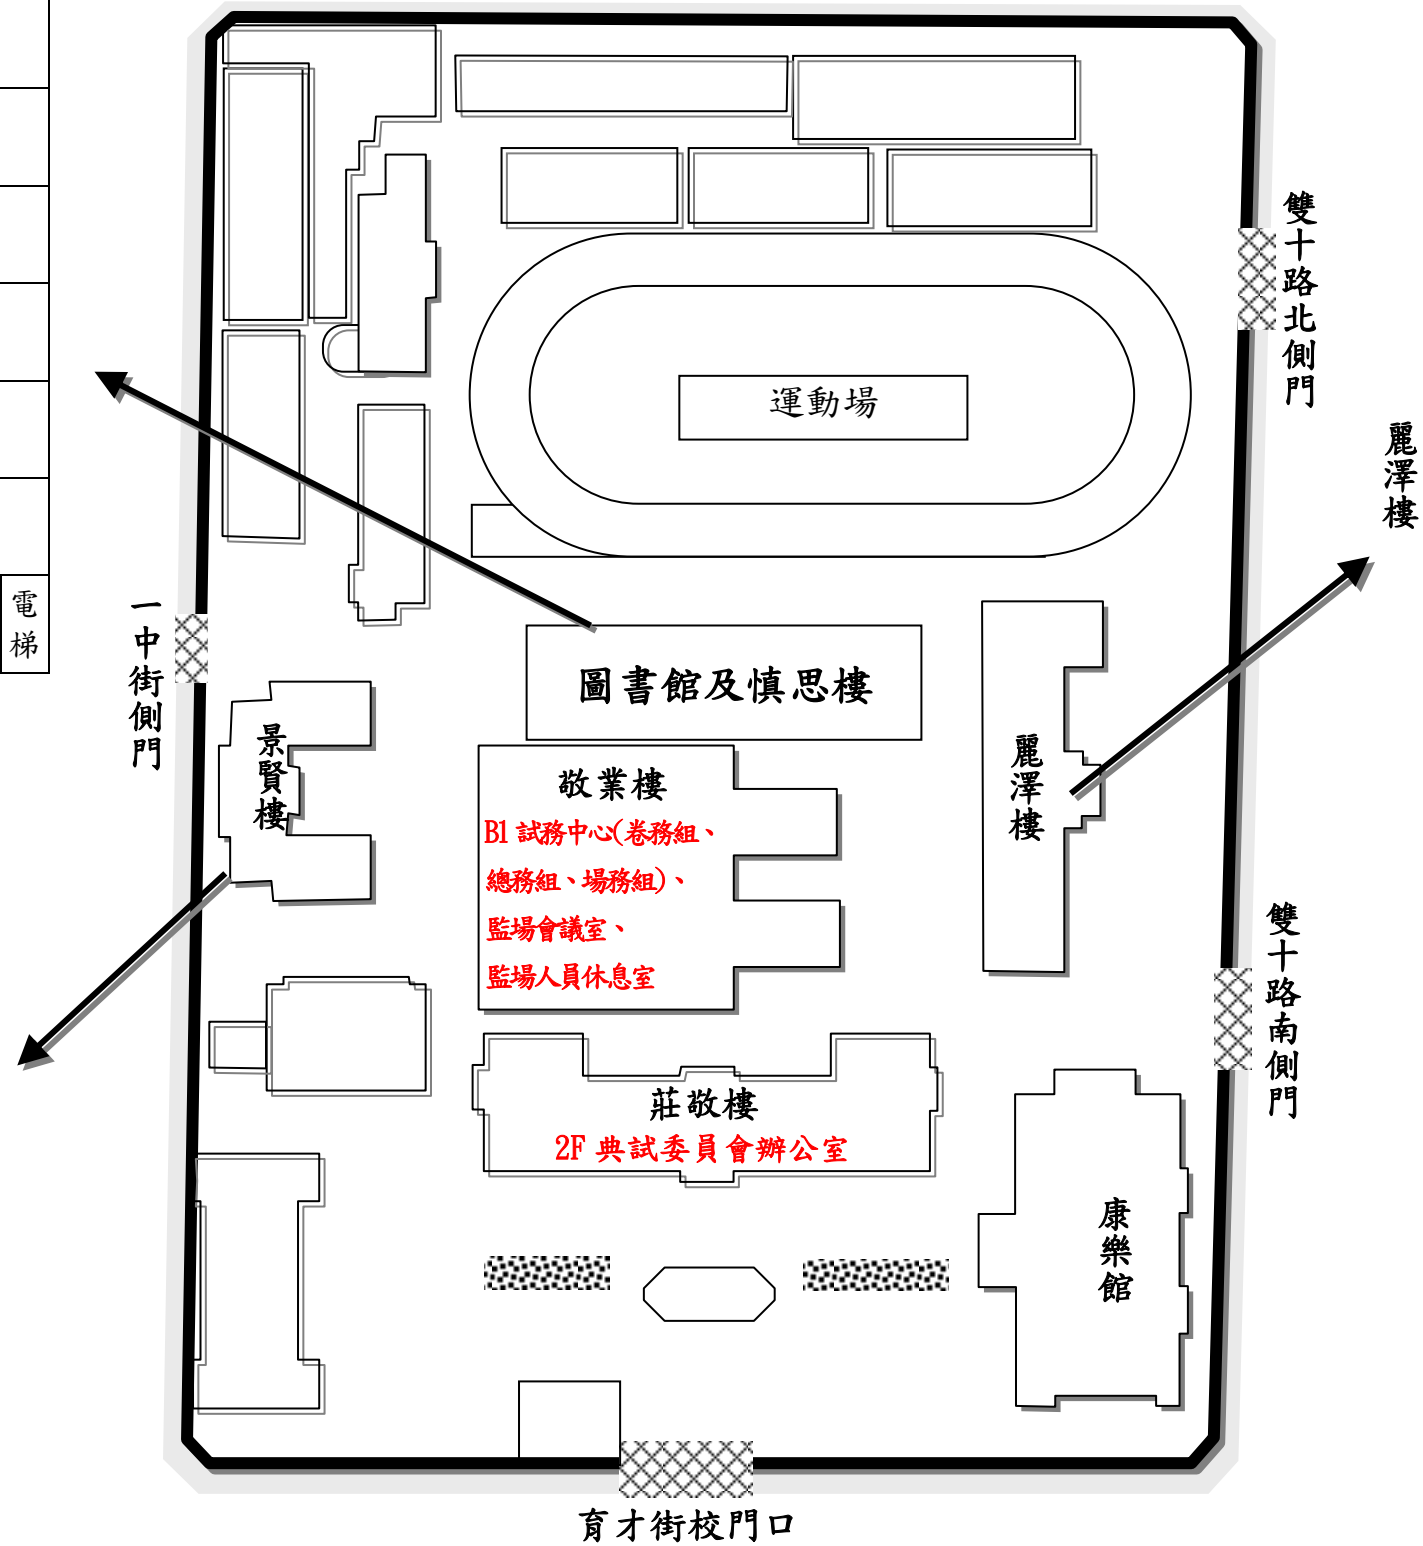

107年公務人員高等考試三級考試臺中考區臺中一中試區試場分布略圖(17)

考試日期：7月8日(星期日)至7月10日(星期二)

本試區設：38試場(第4162試場至4199試場)，應考人數1,539人

7F	男女廁					
6F	男女廁					
5F	男女廁					
4F	男女廁					
3F	男女廁					
2F	男女廁	圖書館	圖書館	圖書館		電梯
1F	男女廁	圖書館	圖書館	圖書館		電梯

5F	4F	3F	2F	1F
男廁	男廁	男廁	男廁	男廁
	4179	4168	4167	
	4180	4178	4169	4166
	4181	4177	4170	4165
	4182	4176	4171	4164
		4175	4172	4163
		4174	4173	4162
女廁	女廁	女廁	女廁	女廁
				電梯

1F	2F	3F	4F	5F	6F	7F
男廁	男廁	男廁	男廁			
哺乳室 健康中心		4190 4189	4191 4192			
梯	梯	梯	梯	梯	梯	梯
電梯						
		4188	4193			
川堂		4187	4194	4199		
		4186	4195	4198		
	4183	4185	4196			
梯	女廁	梯	女廁	梯	女廁	梯
電梯						
		4184	4197			

\*陪考人員休息區設在敬業樓兩側穿堂