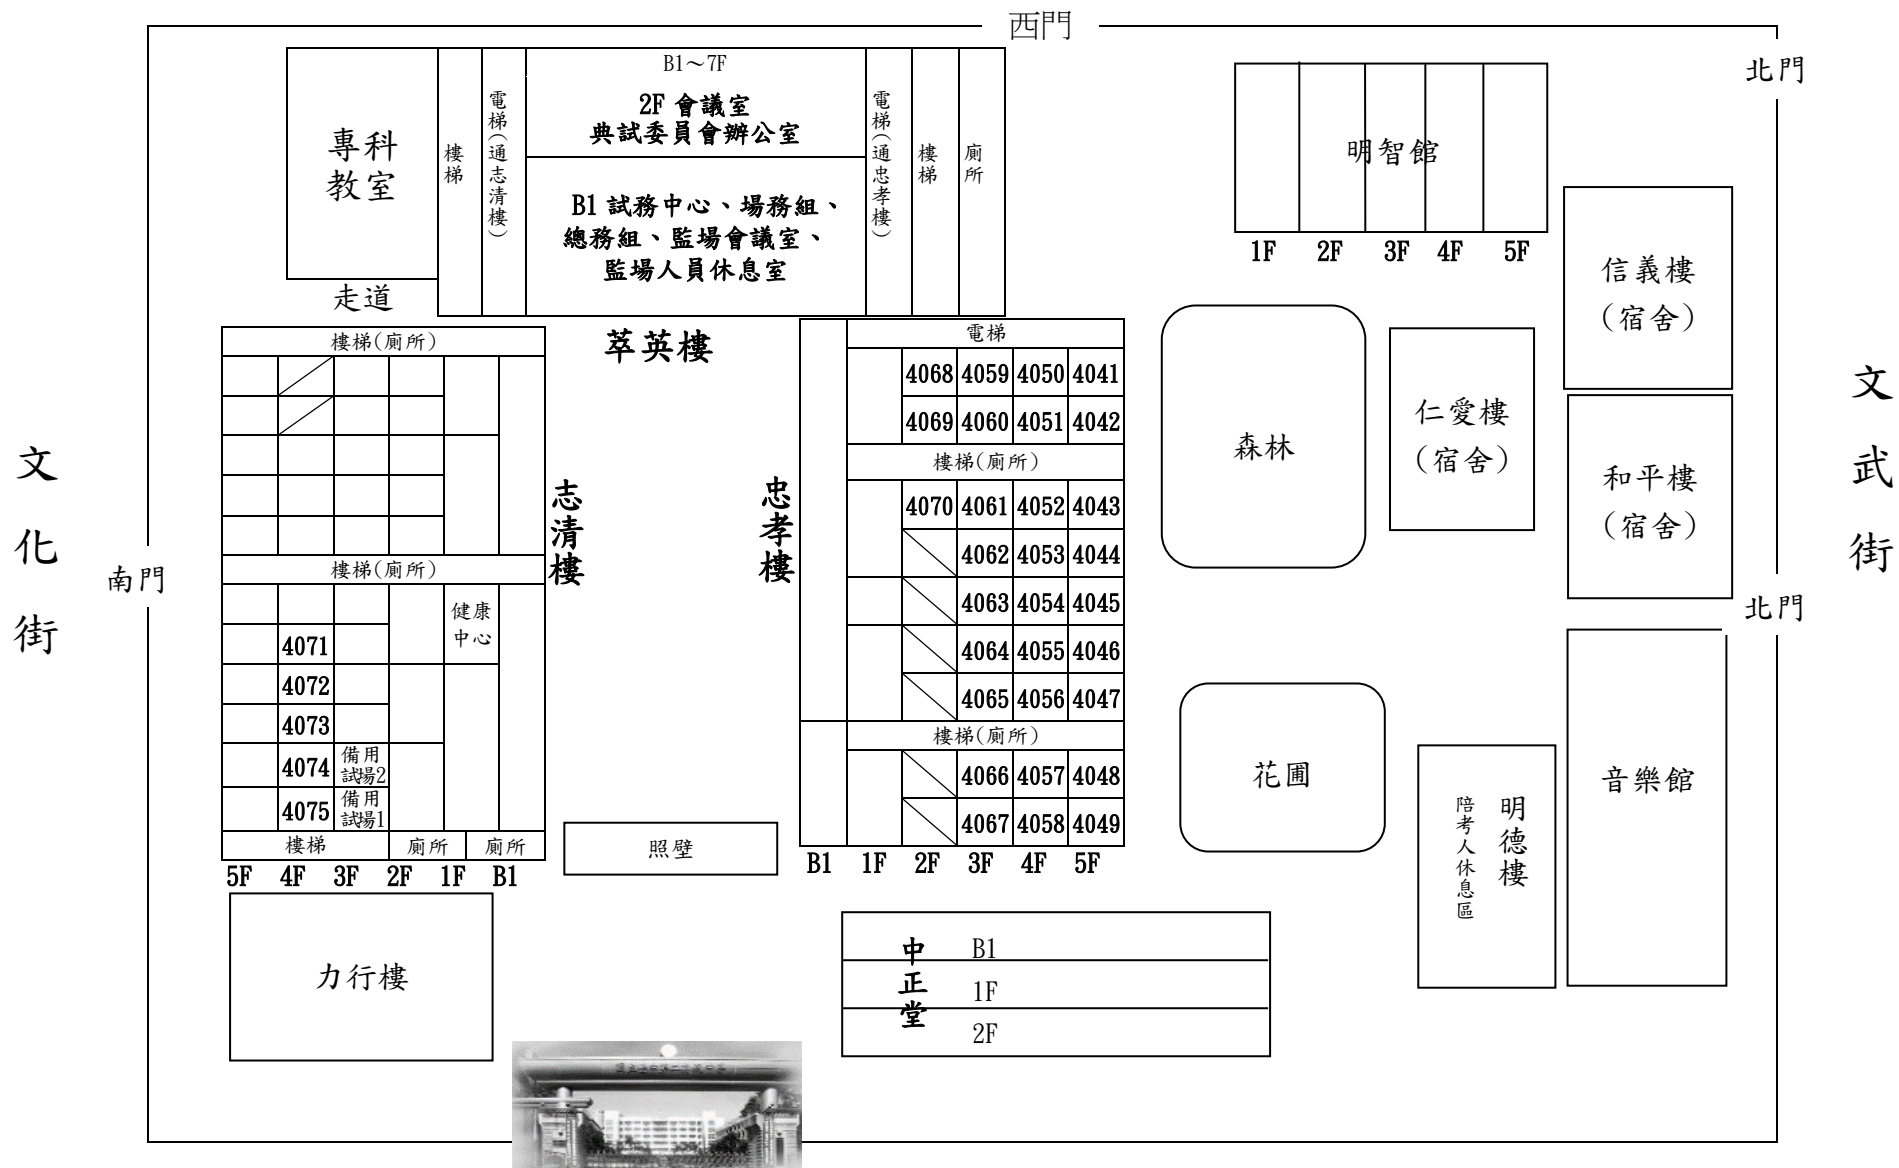

109年專門職業及技術人員普通考試導遊人員、領隊人員考試臺中考區臺中二中試區試場分布略圖 (10)

考試日期：109年5月10日 (星期日) (導遊人員考試)

本試區設：35 試場 (第 4041 試場～第 4075 試場)，應考人數：1,034 人

正門
臺中市北區英士路 109 號