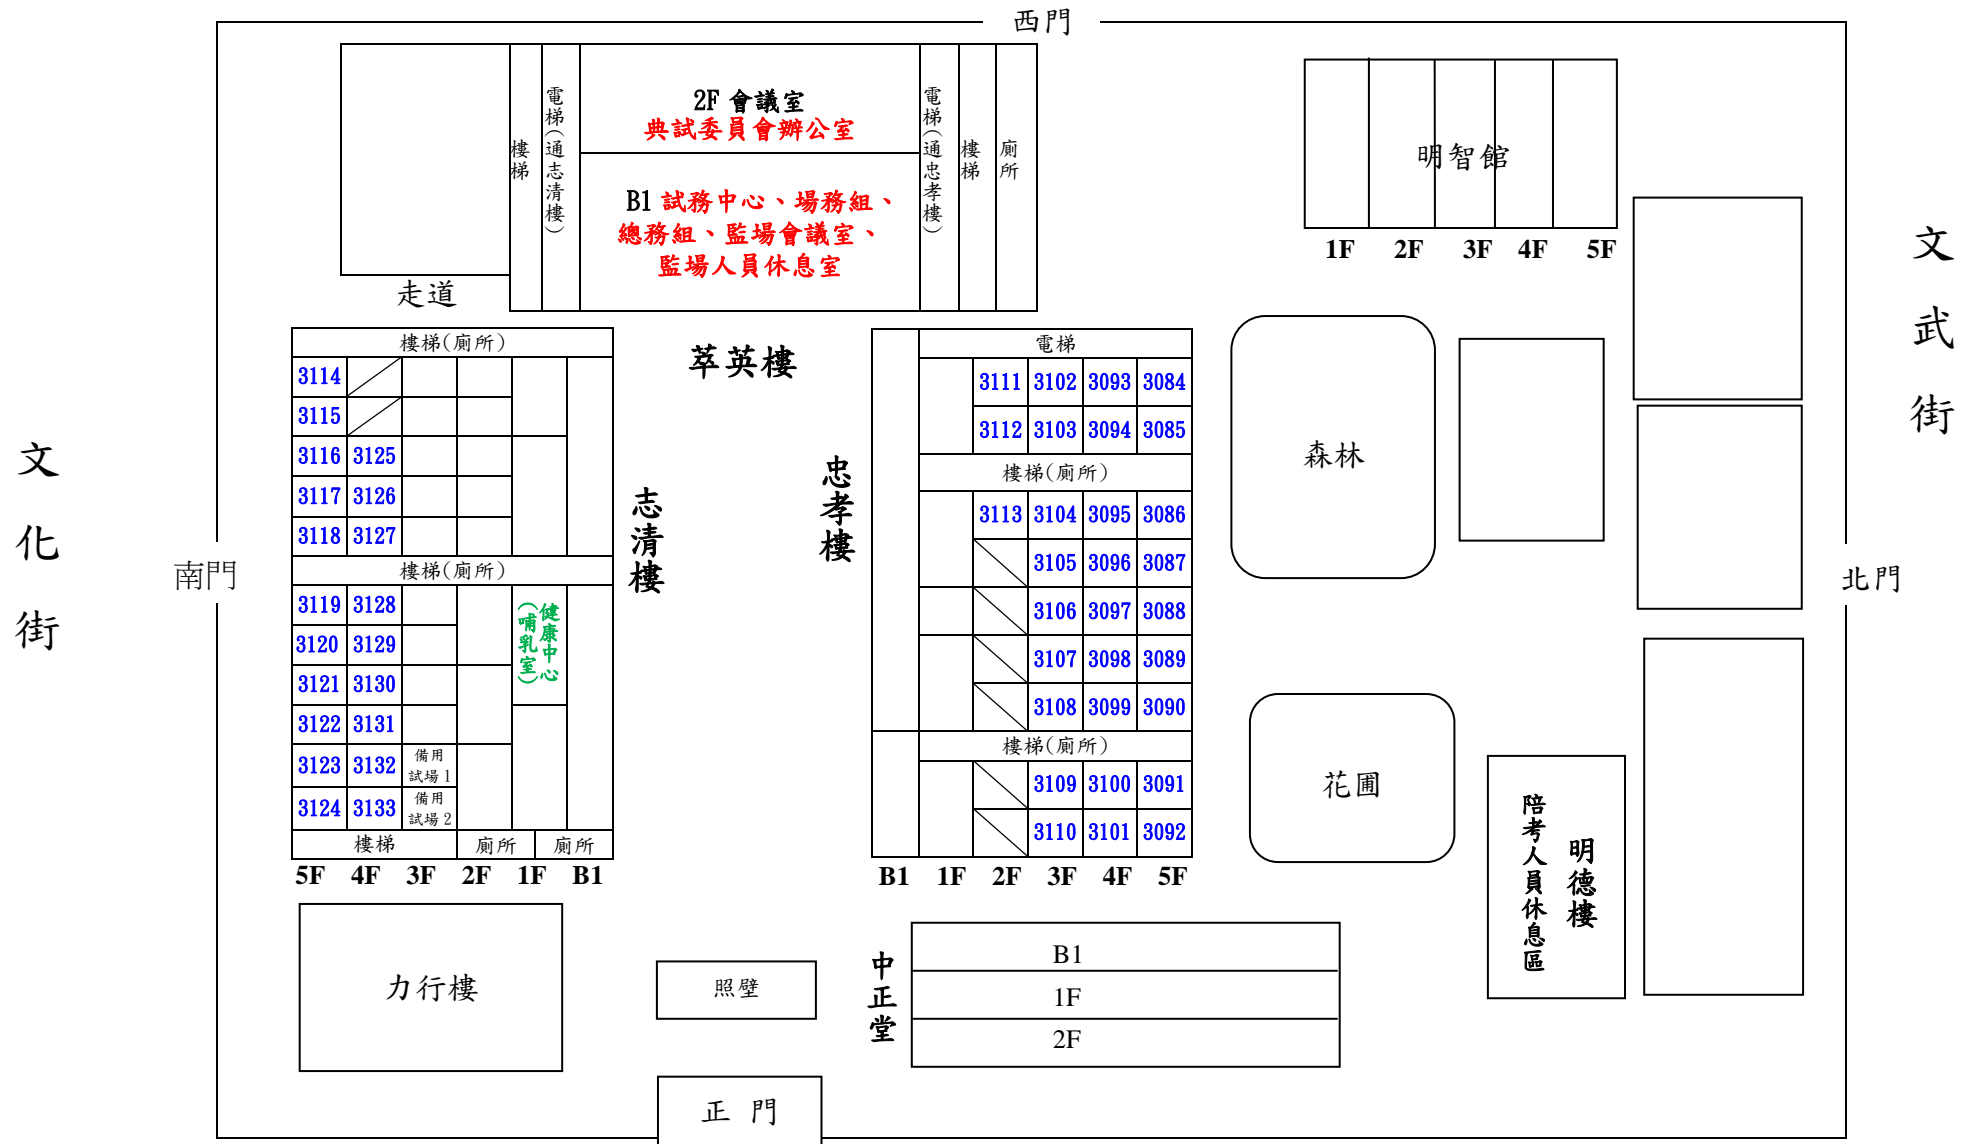

109年公務人員特種考試警察人員、一般警察人員考試及109年特種考試交通事業鐵路人員考試  
臺中考區臺中二中試區試場分布略圖(13)

考試日期：109年6月13日(星期六)至6月14日(星期日)：警察四等，一般警察四等

本試區計設：50試場(第3084試場~第3133試場)，應考人數1,480人

臺中市北區英士路109號