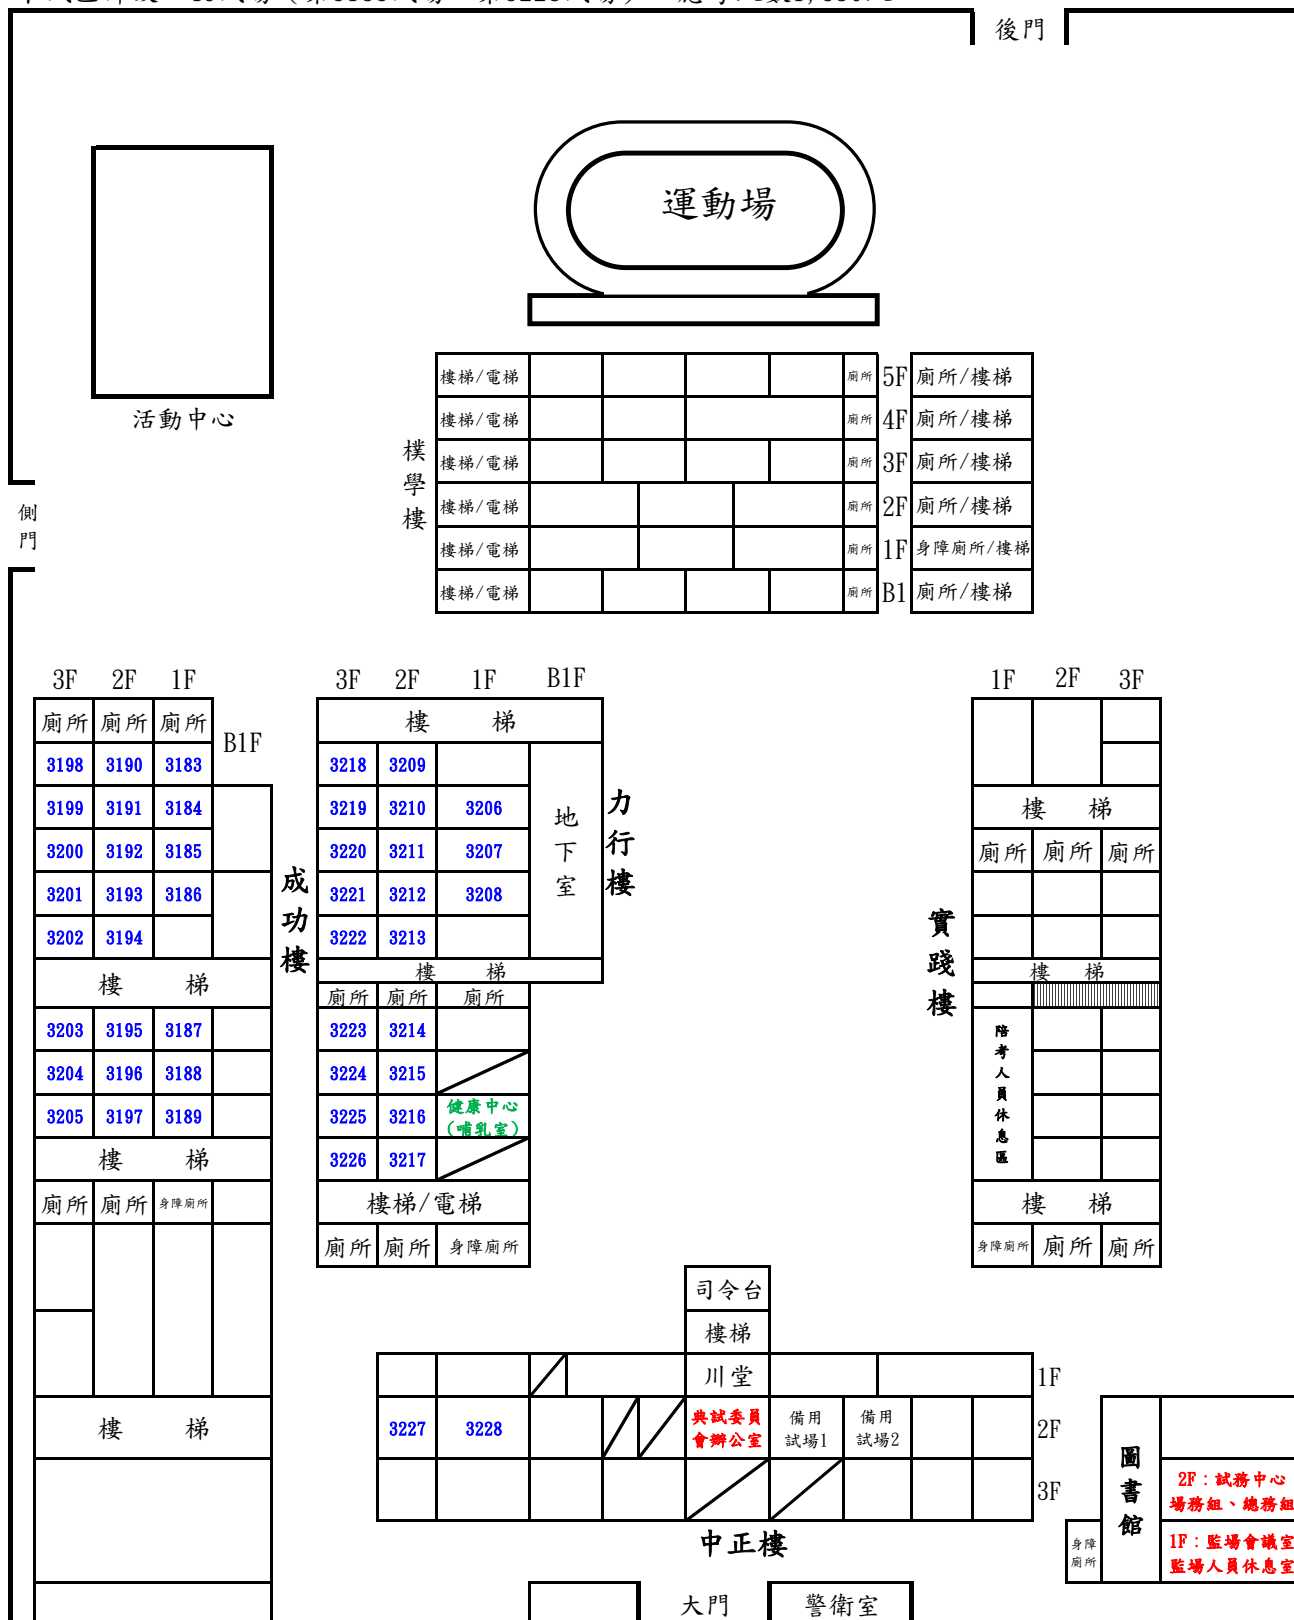

109年公務人員特種考試警察人員、一般警察人員考試及109年特種考試交通事業鐵路人員考試
臺中考區西苑高中試區試場分布略圖(15)

考試日期：109年6月13日(星期六)：鐵路佐級

本試區計設：46試場（第3183試場～第3228試場），應考人數1,350人

臺中市西屯區西苑路268號