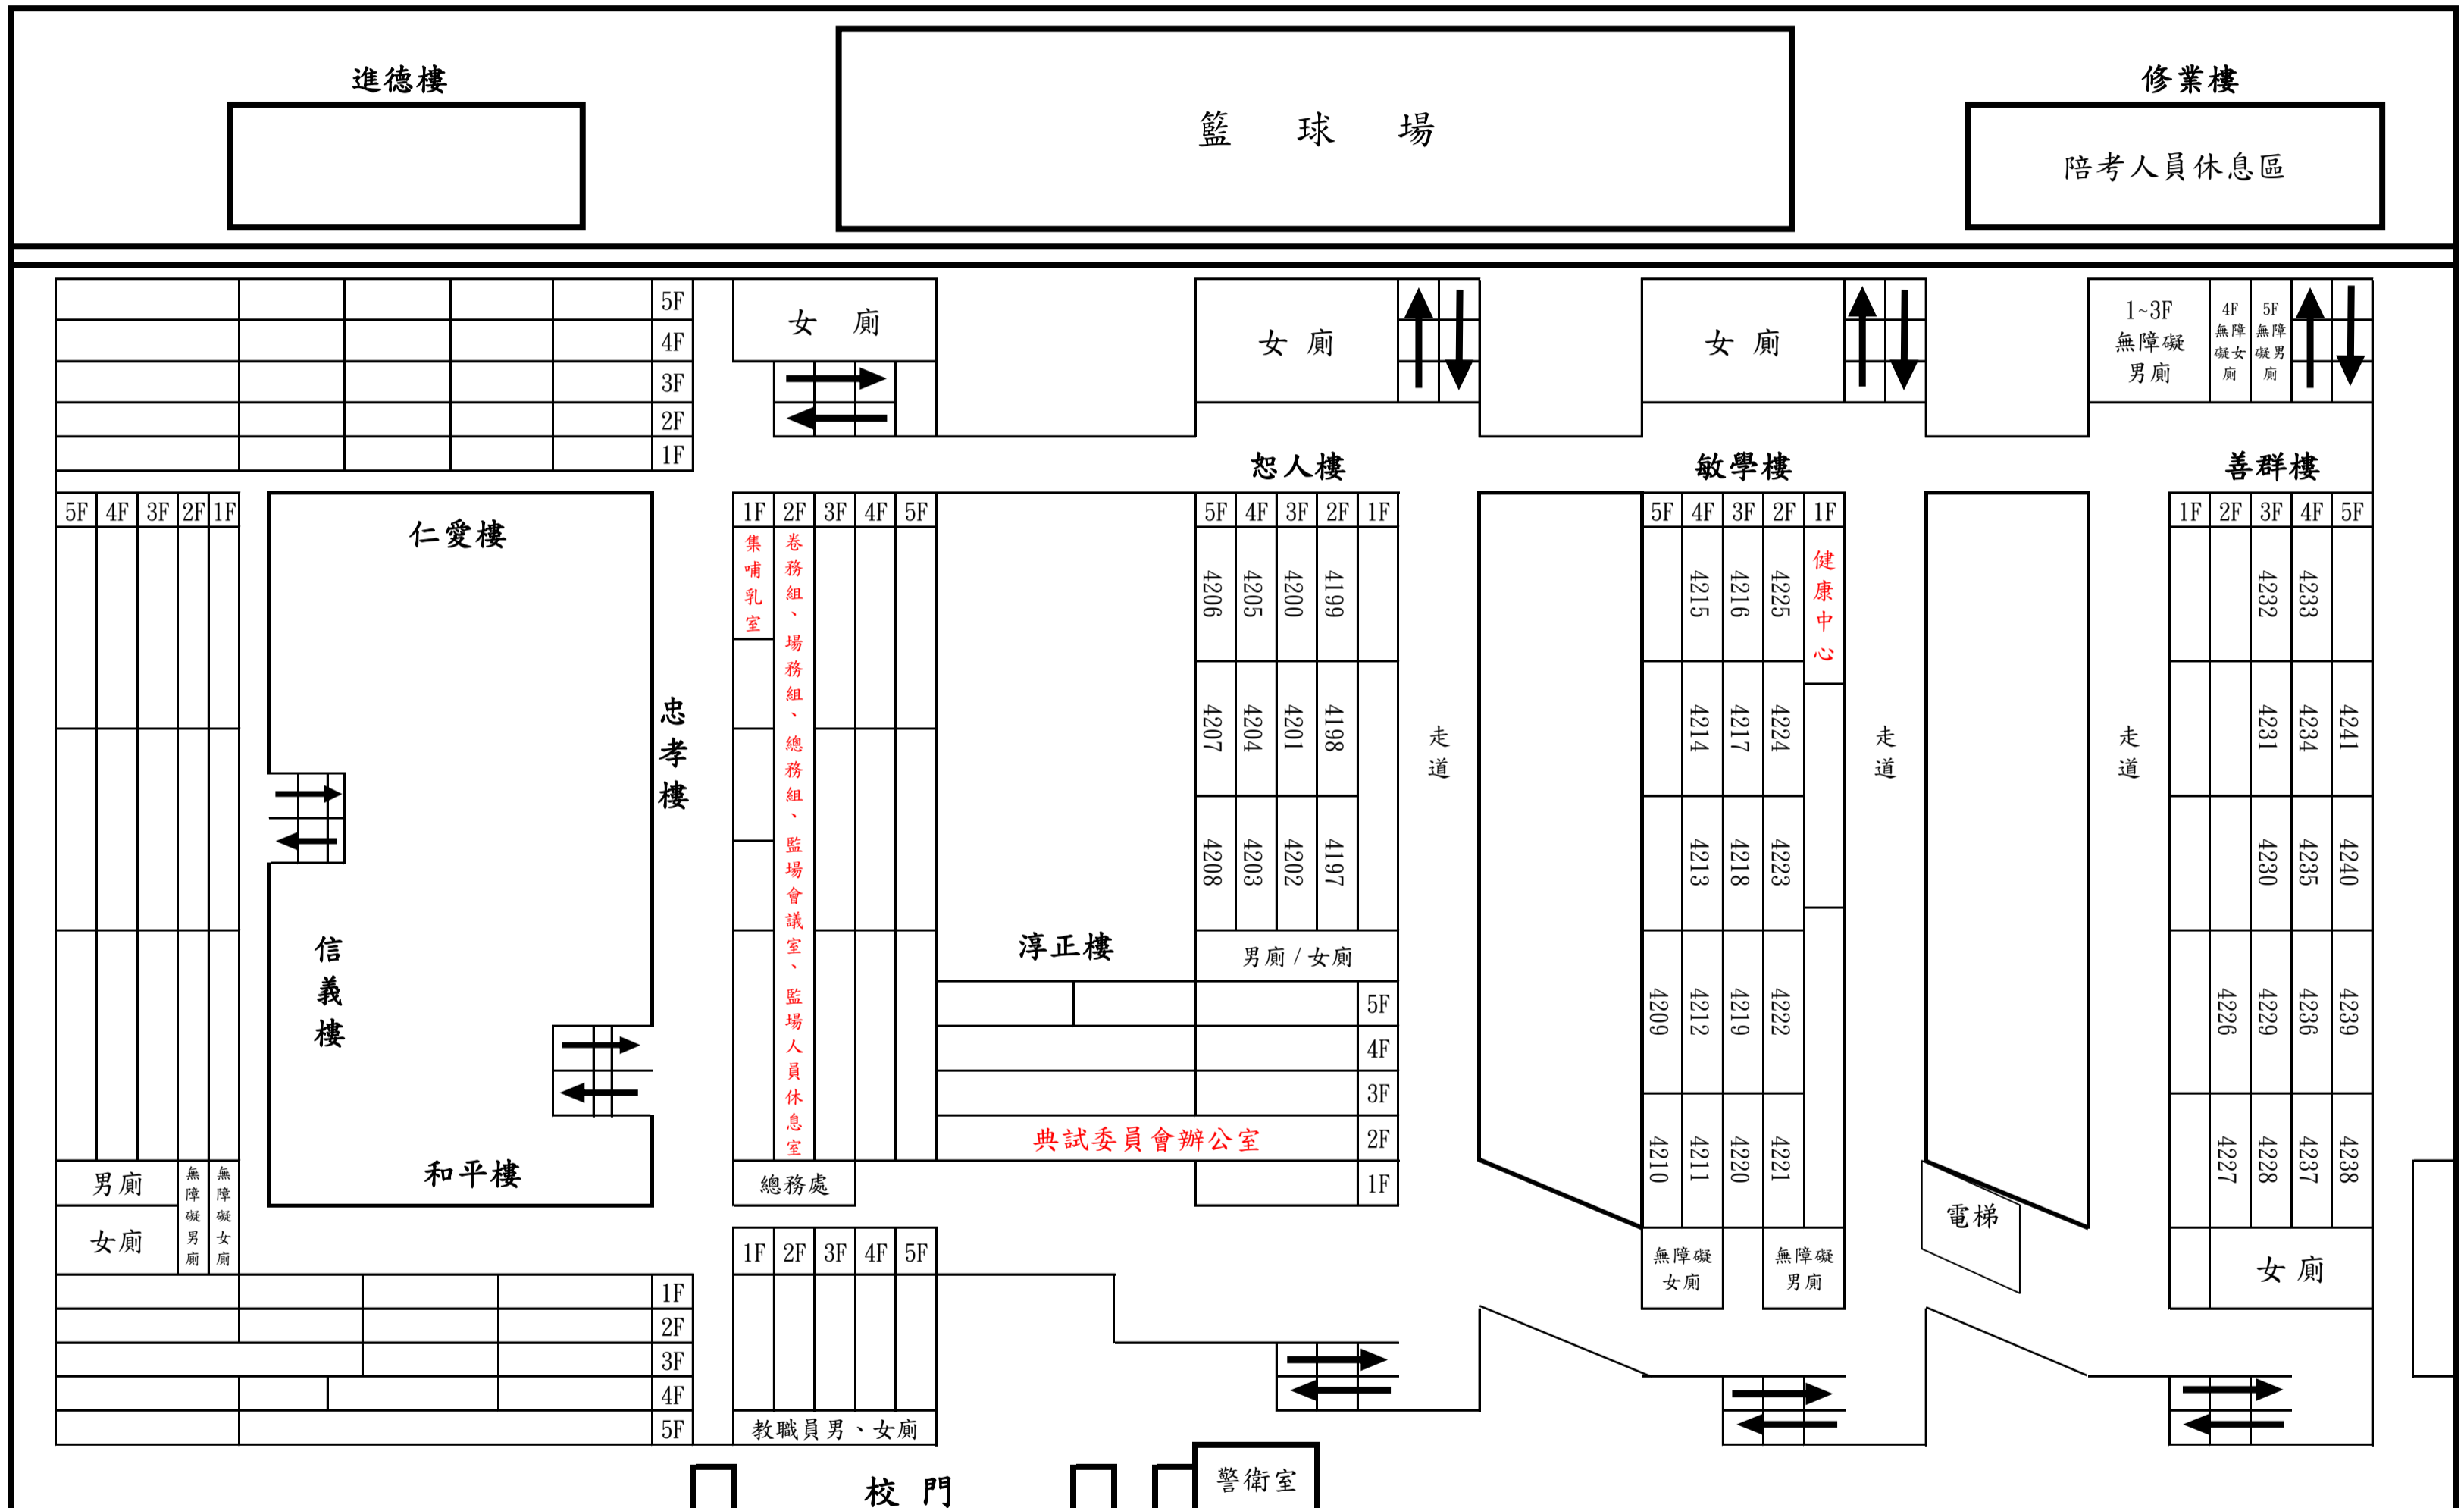

104年公務人員普通考試臺中考區文華高中試區試場分布略圖(21)

考試日期：7月10日(星期五)至7月11日(星期六)

本試區設：45試場(第4197試場至4241試場)，應考人數1,843人。

河 南 路

文 心 路

重 慶 路

寧 夏 路

臺中市西屯區寧夏路240號