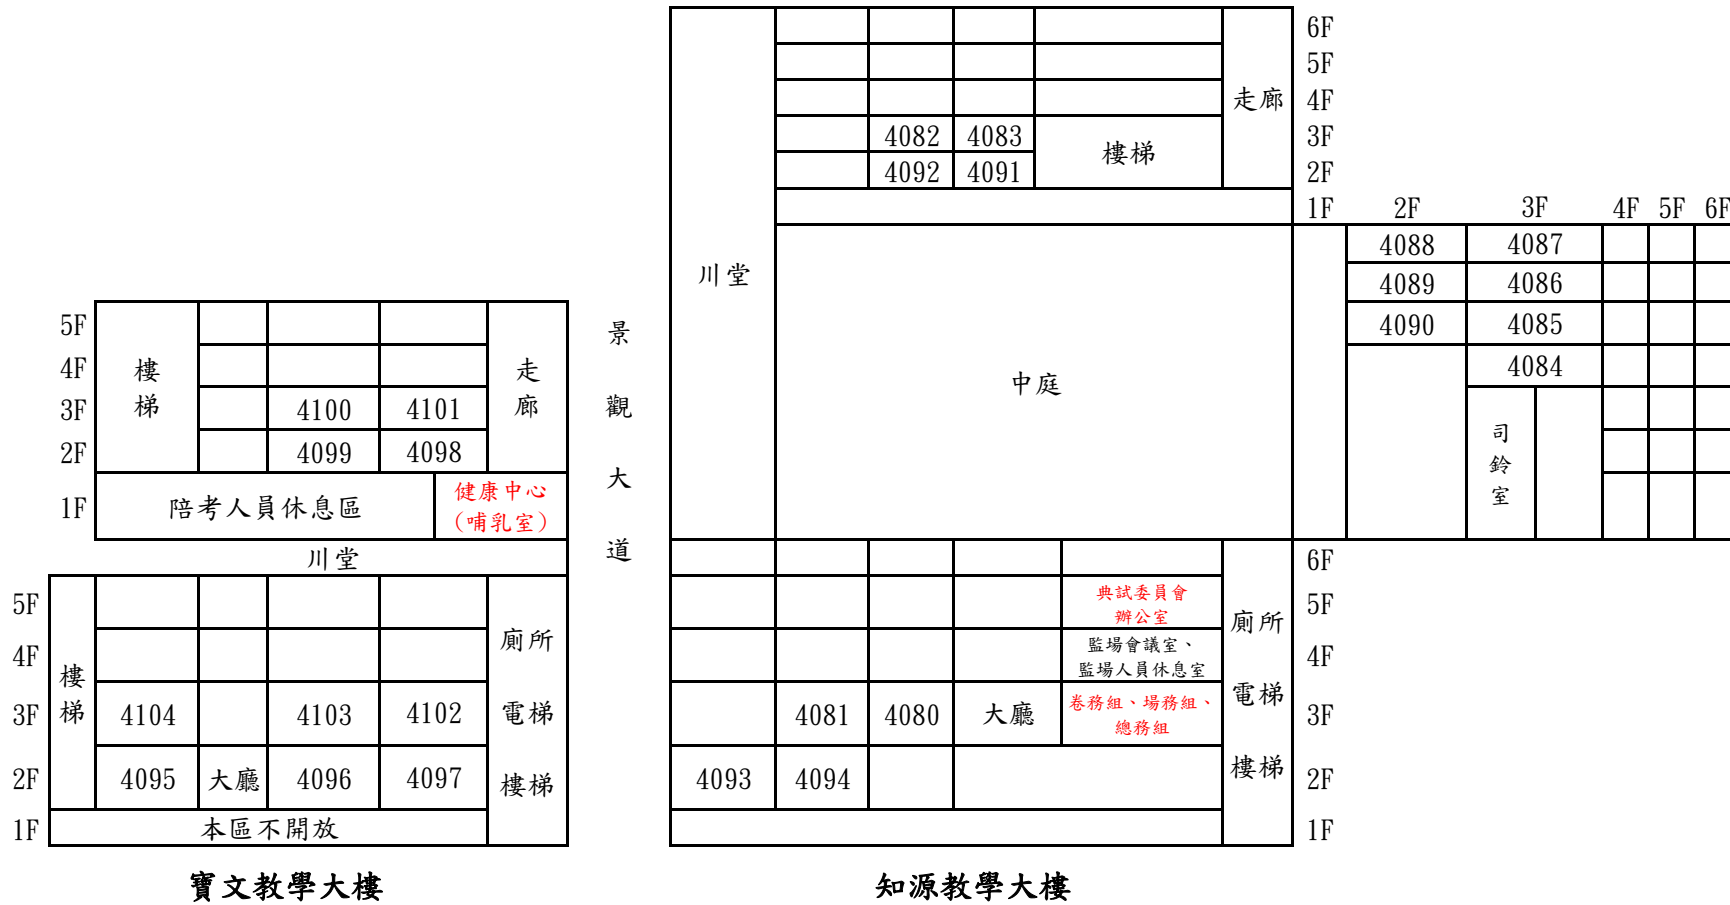

104年公務人員高等考試三級考試臺中考區嶺東科大【第二(寶文)校區】試區試場分布略圖(18)

考試日期：7月12日(星期日)至7月14日(星期二)

本試區設：25試場(第4080試場至4104試場)，應考人數1,152人。

中 台 路

機車門

大門

汽車門

臺中市南屯區中台路7號