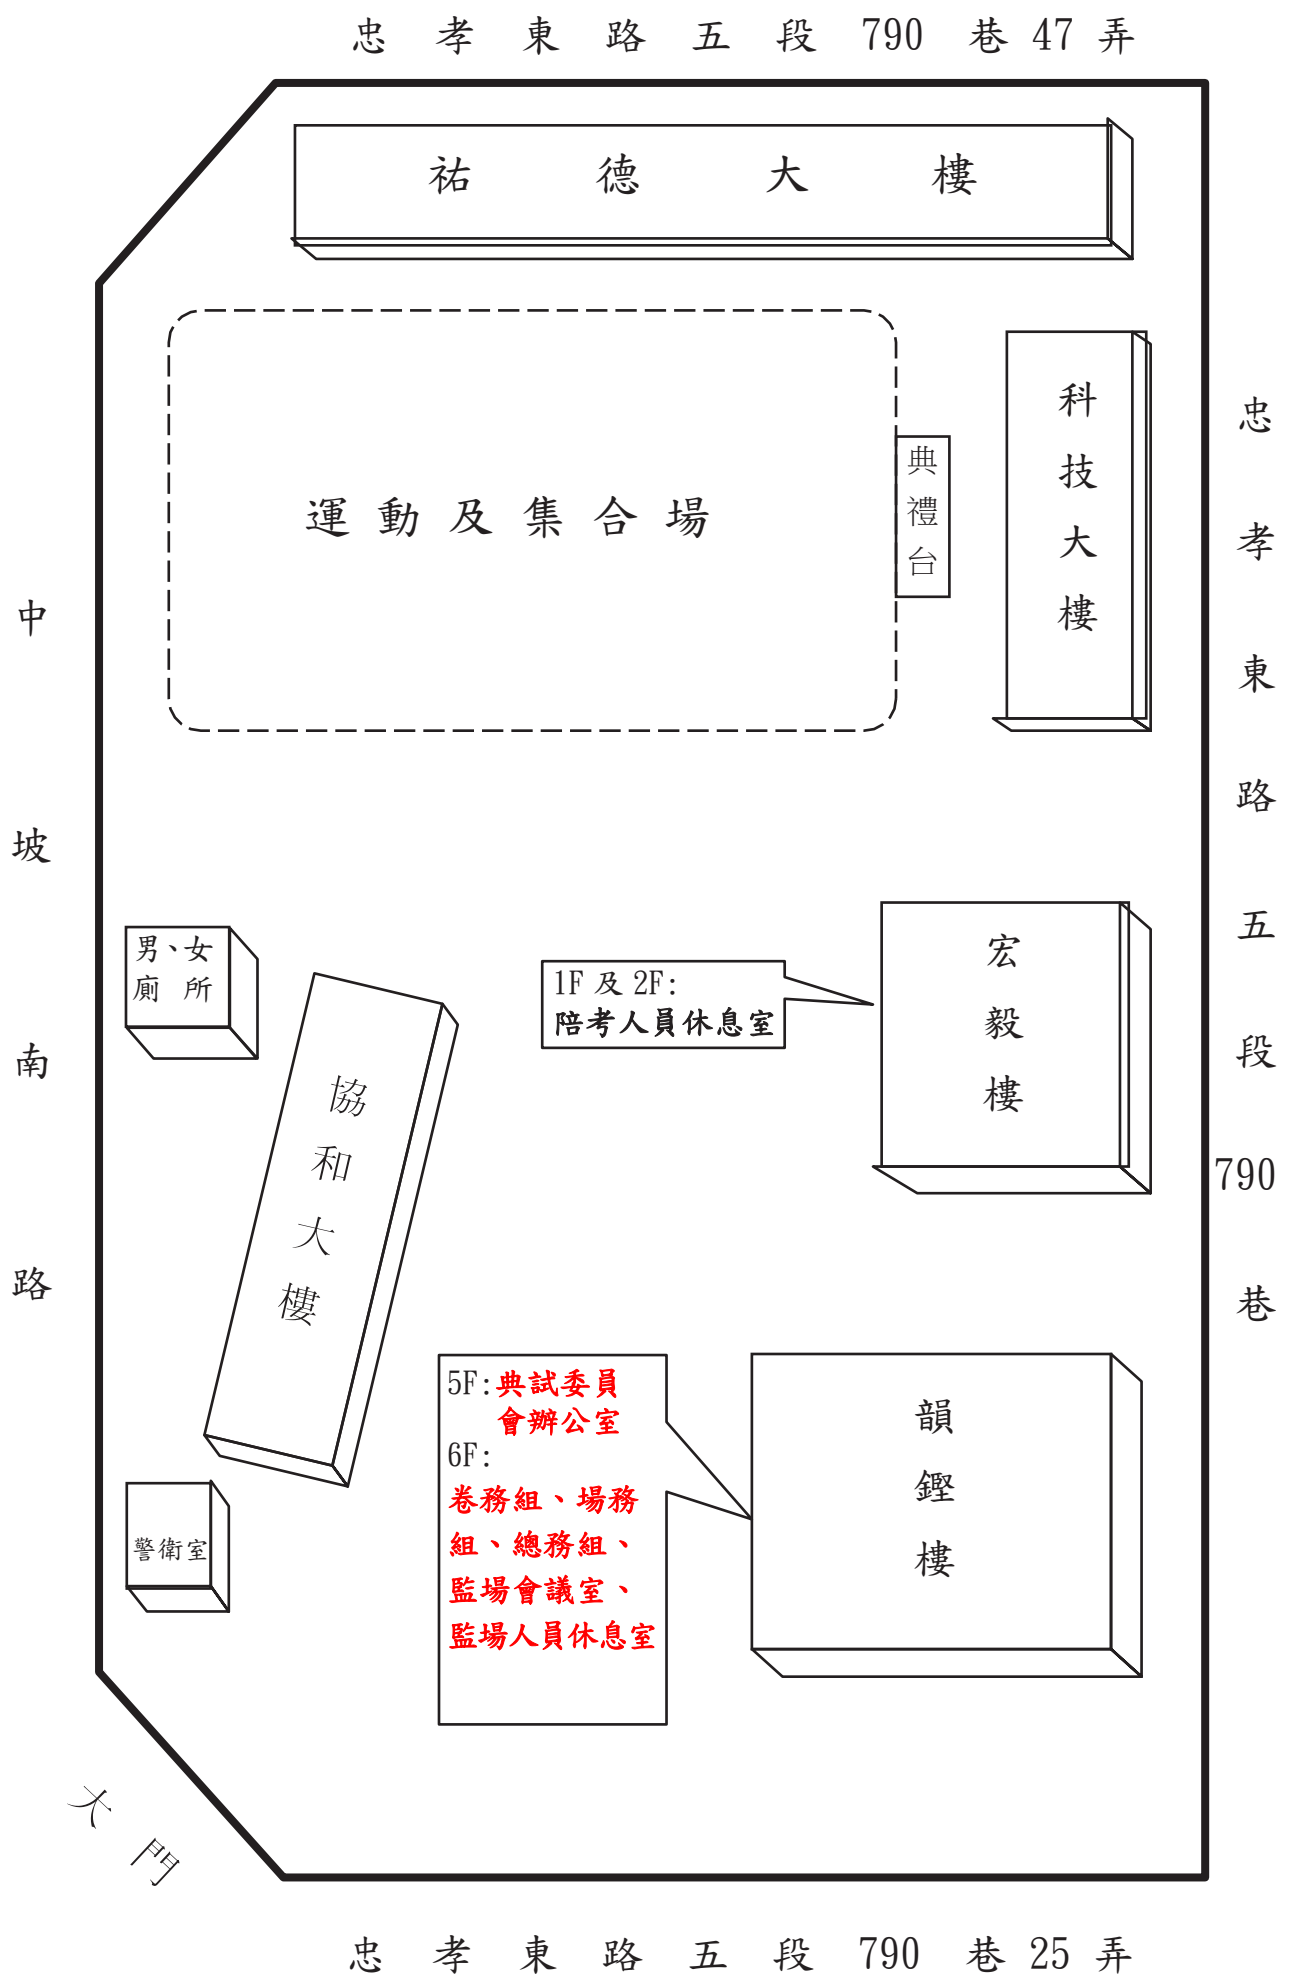

105 年公務人員特種考試警察人員考試、105 年公務人員特種考試一般警察人員考試及 105 年特種考試交通事業鐵路人員考試
臺北考區協和祐德高中試區試場分布略圖(6-1)

考試日期：105 年 6 月 18 日(星期六)：鐵路佐級第一梯次

本試區計設：52 試場(第 1297 試場~第 1348 試場)，應考人數 1,997 人。

	1343	樓	1344		1345		1346		1347	樓	1348	3F
	1342		1341		1340		1339		1338		1337	2F
男女 廁所	1331	梯	1332		1333		1334		1335	梯	1336	1F

祐 德 大 樓

1323	1324		1325	1326
五樓				
1327	1328		1329	1330
1315	1316		1317	1318
四樓				
1319	1320		1321	1322
1307	1308		1309	1310
三樓				
1311	1312		1313	1314
1299	1300		1301	1302
二樓				
1303	1304		1305	1306
	1297			
一樓				
1298	健康中心 (哺乳室)			

協 和 大 樓

忠孝東路五段 790 巷 25 弄