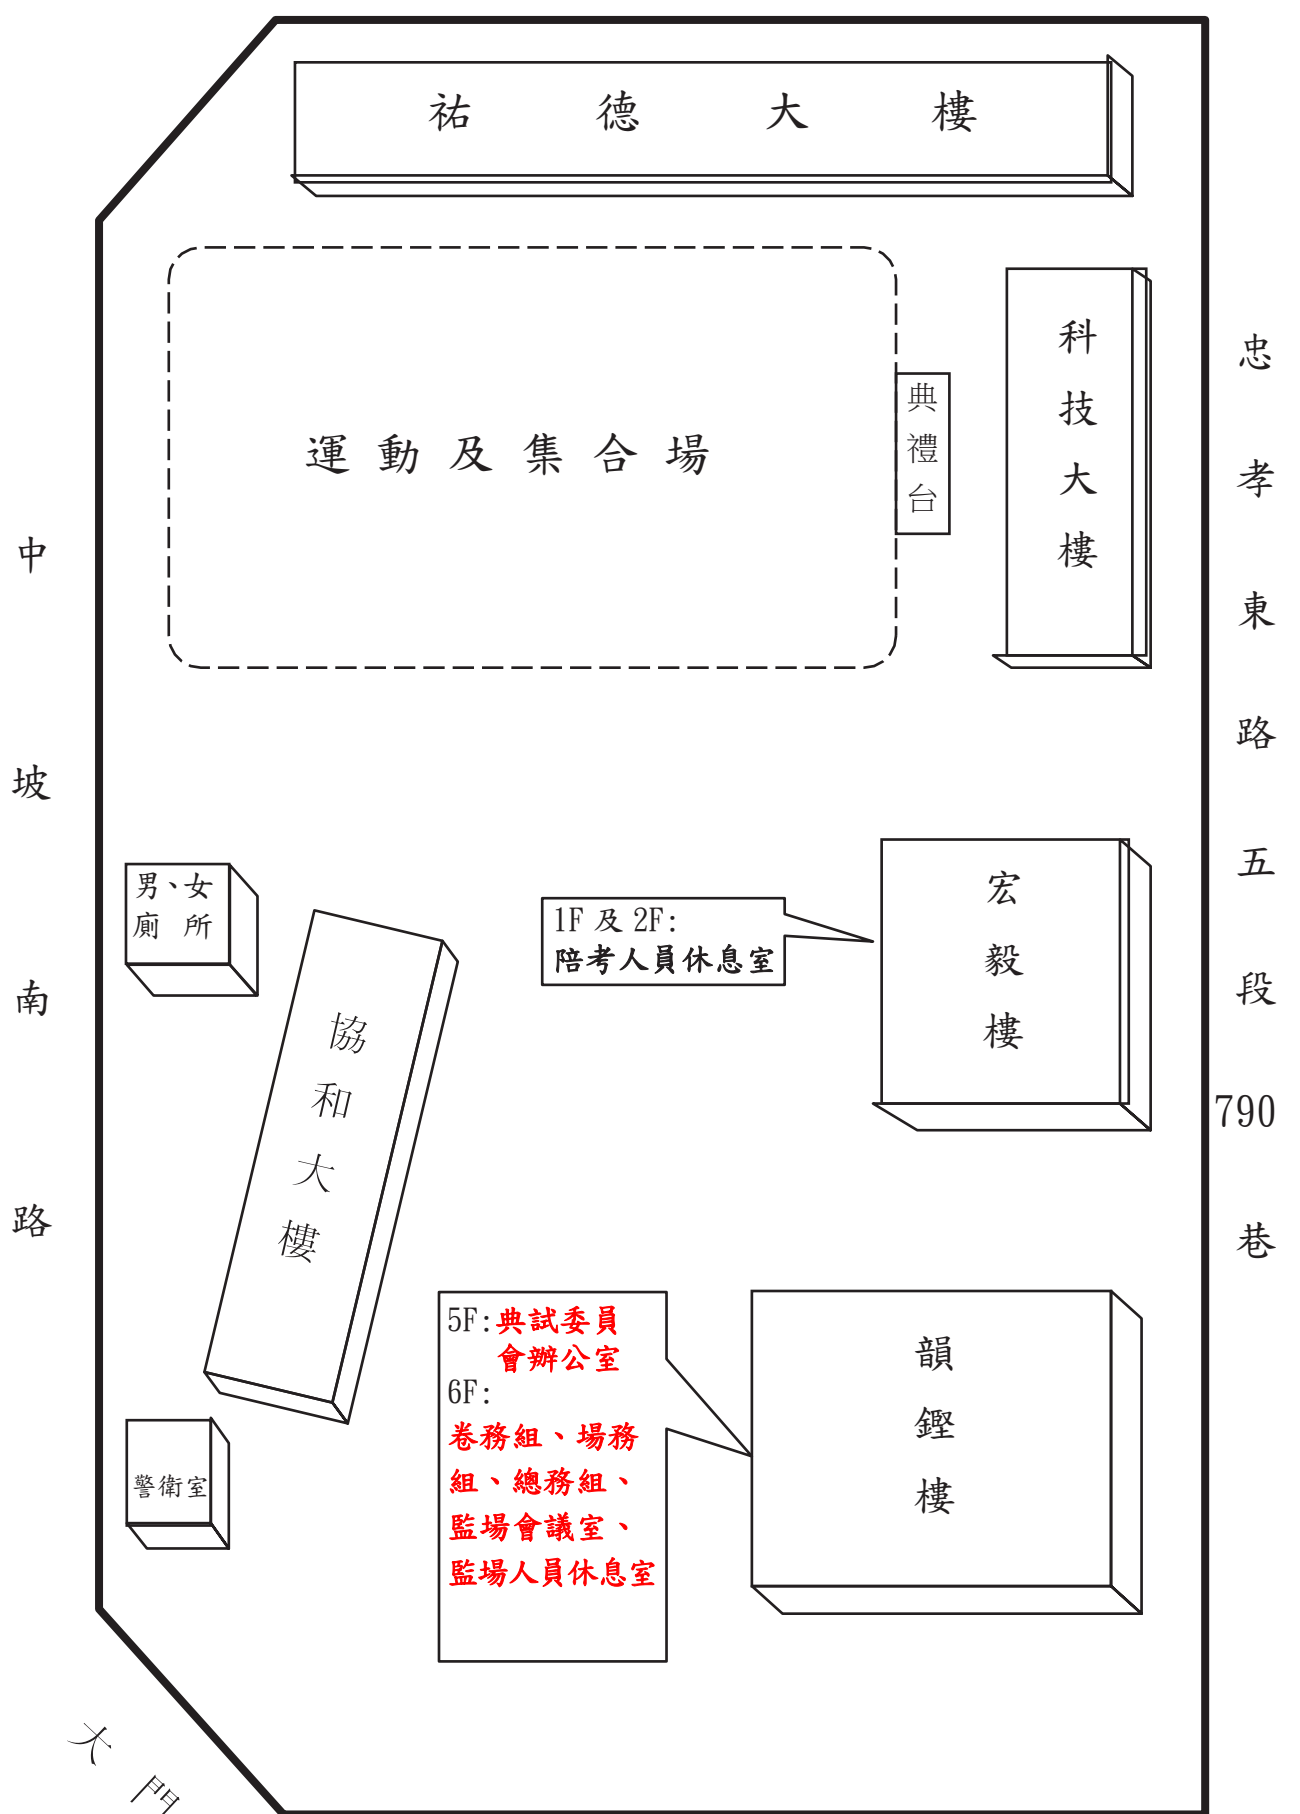

105 年公務人員特種考試警察人員考試、105 年公務人員特種考試一般警察人員考試及 105 年特種考試交通事業鐵路人員考試
臺北考區協和祐德高中試區試場分布略圖(6-2)

考試日期：105 年 6 月 19 日(星期日)：鐵路佐級第二梯次

本試區計設：52 試場(第 1297 試場~第 1348 試場)，應考人數 2,218 人。

		1343	樓	1344		1345		1346		1347	樓	1348	3F
		1342		1341		1340		1339		1338		1337	2F
男女 廁所		1331	梯	1332		1333		1334		1335	梯	1336	1F

祐 德 大 樓

1323	1324	1325	1326
五樓			
1327	1328	1329	1330
1315	1316	1317	1318
四樓			
1319	1320	1321	1322
1307	1308	1309	1310
三樓			
1311	1312	1313	1314
1299	1300	1301	1302
二樓			
1303	1304	1305	1306
	1297		
一樓			
1298	健康中心 (哺乳室)		

協 和 大 樓

忠 孝 東 路 五 段 790 巷 47 弄

忠 孝 東 路 五 段 790 巷 25 弄