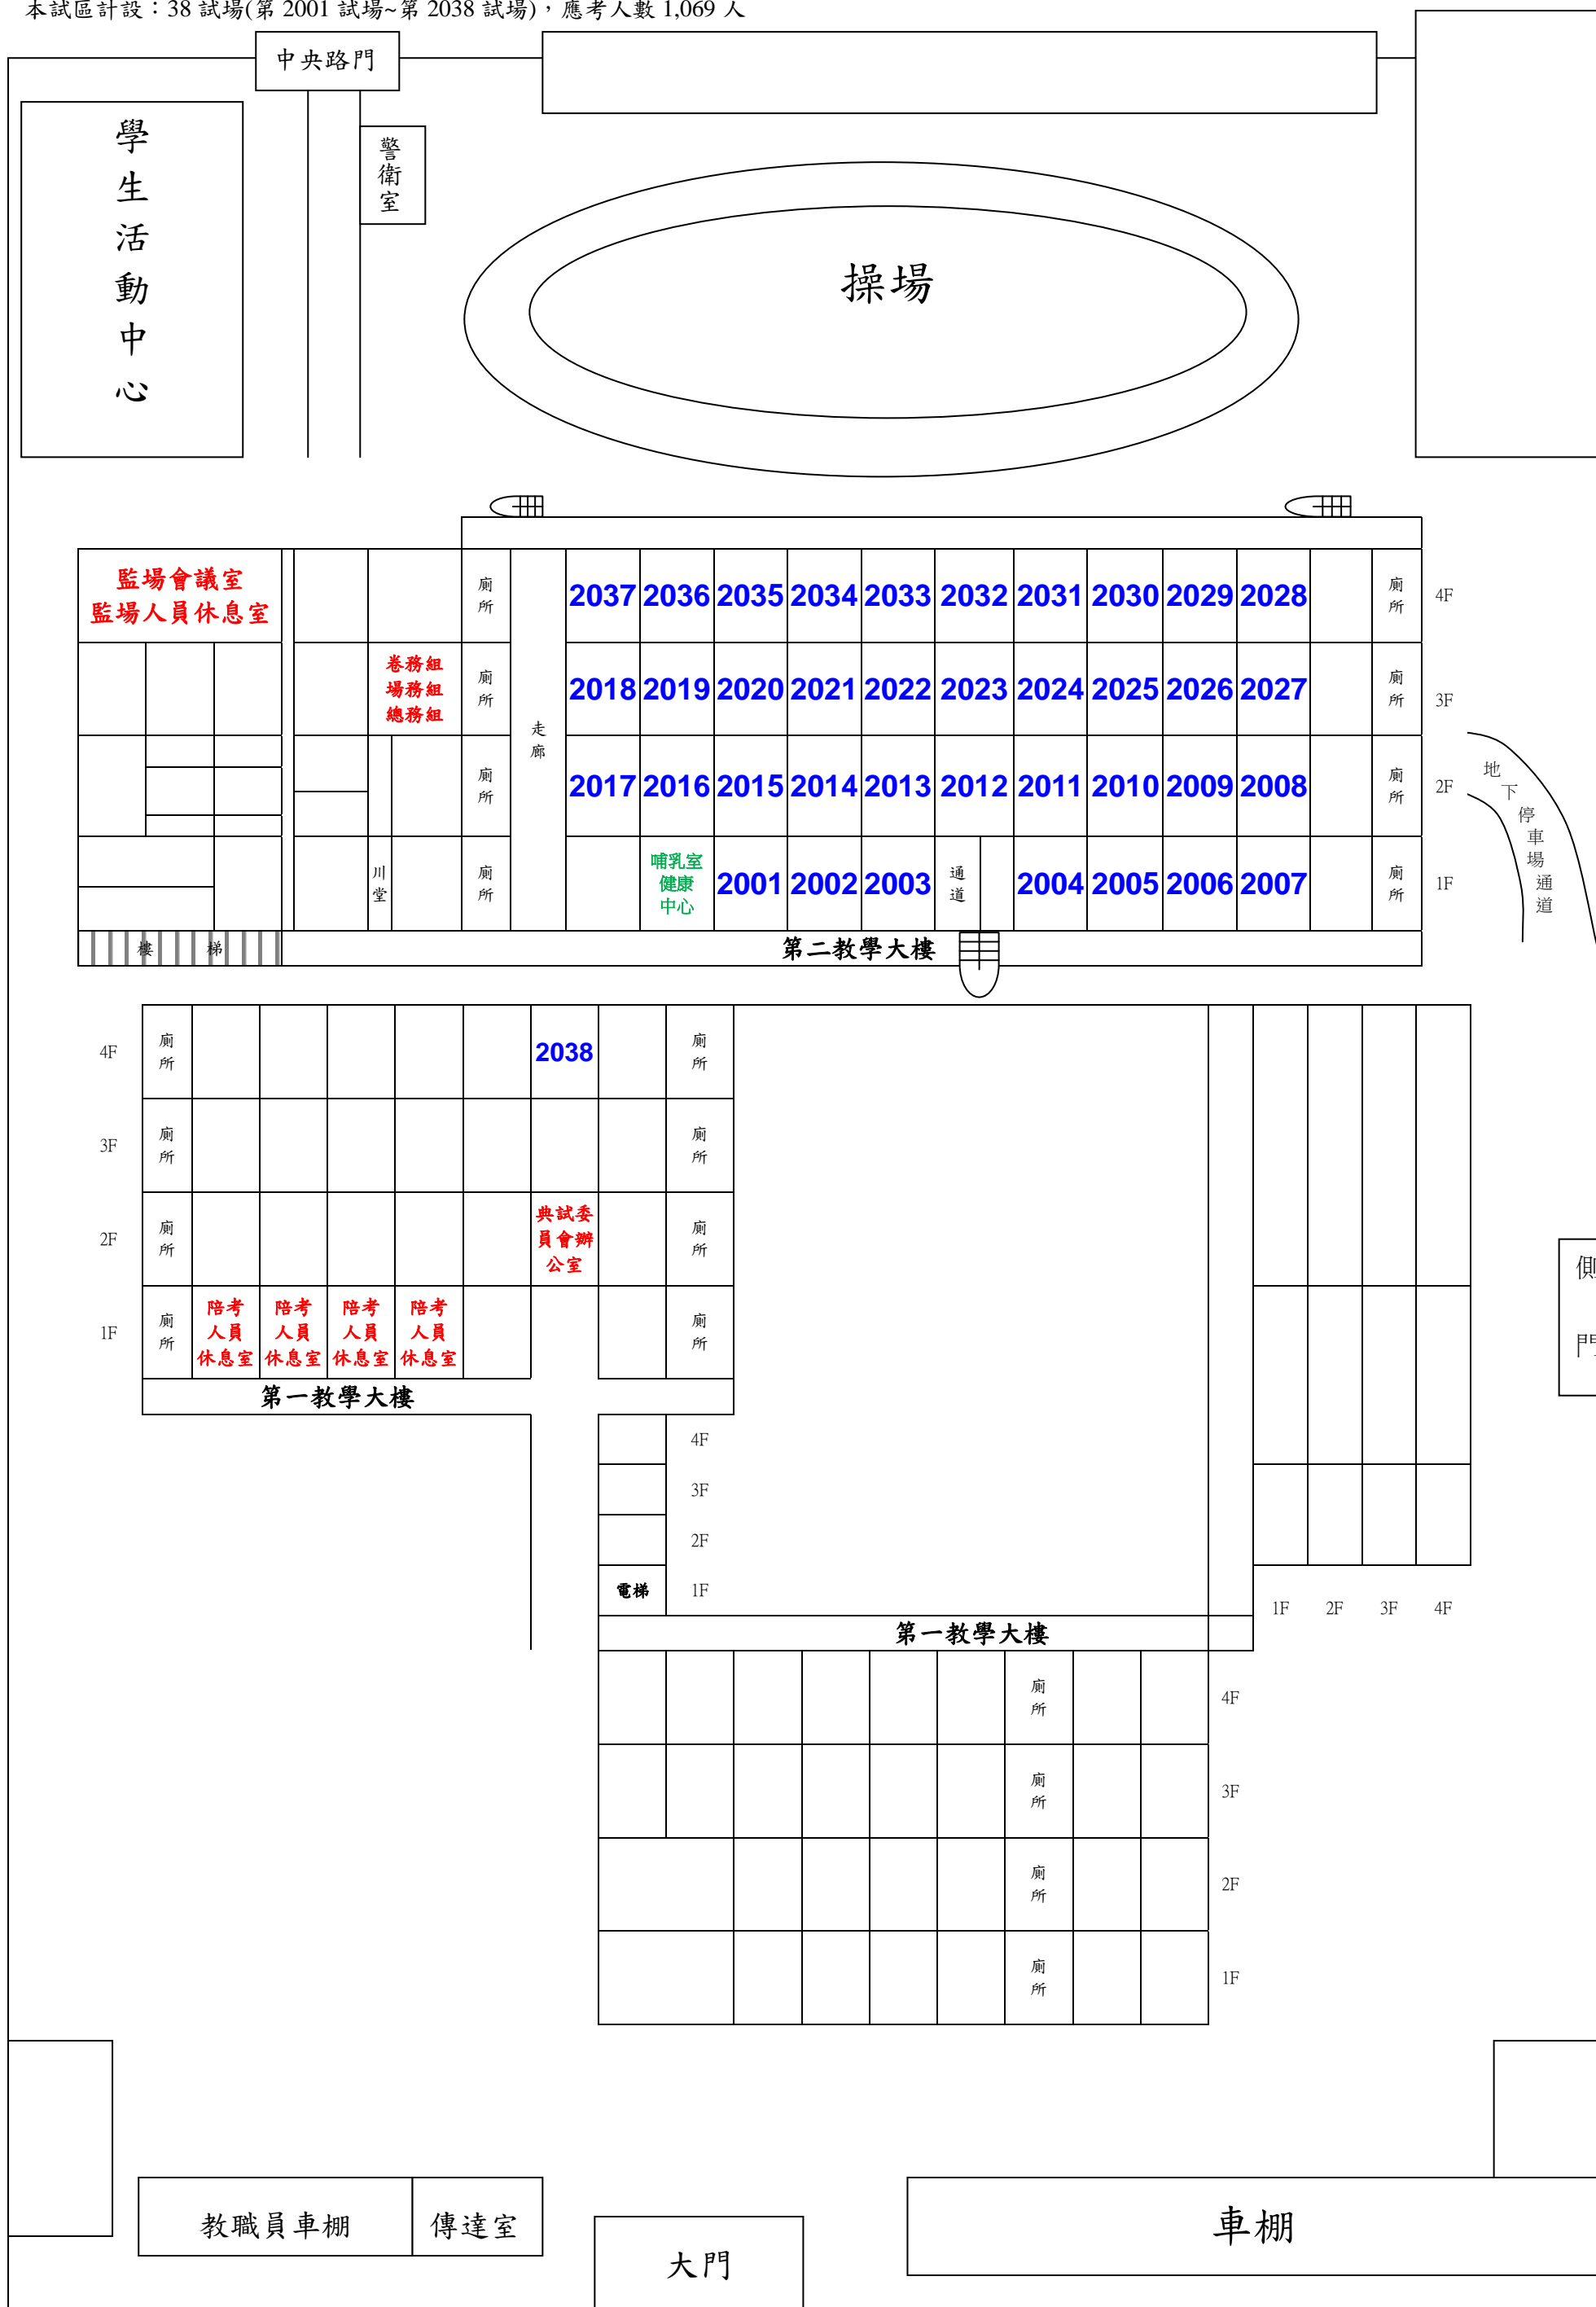

105 年公務人員特種考試警察人員考試、105 年公務人員特種考試一般警察人員考試及 105 年特種考試交通事業鐵路人員考試新竹考區三民國中試區試場分布略圖(8-2)

考試日期：105 年 6 月 18 日(星期六)至 6 月 20 日(星期一)：警察三等，一般警察三等，鐵路高員三級

105 年 6 月 18 日(星期六)至 6 月 19 日(星期日)：一般警察二等

105 年 6 月 19 日(星期日)：鐵路佐級第二梯次

本試區計設：38 試場(第 2001 試場~第 2038 試場)，應考人數 1,069 人

監場會議室 監場人員休息室			廁所	2037	2036	2035	2034	2033	2032	2031	2030	2029	2028	廁所	4F
		卷務組 場務組 總務組	廁所	2018	2019	2020	2021	2022	2023	2024	2025	2026	2027	廁所	3F
			廁所	2017	2016	2015	2014	2013	2012	2011	2010	2009	2008	廁所	2F
		川堂	廁所		哺乳室 健康中心	2001	2002	2003	通道	2004	2005	2006	2007	廁所	1F