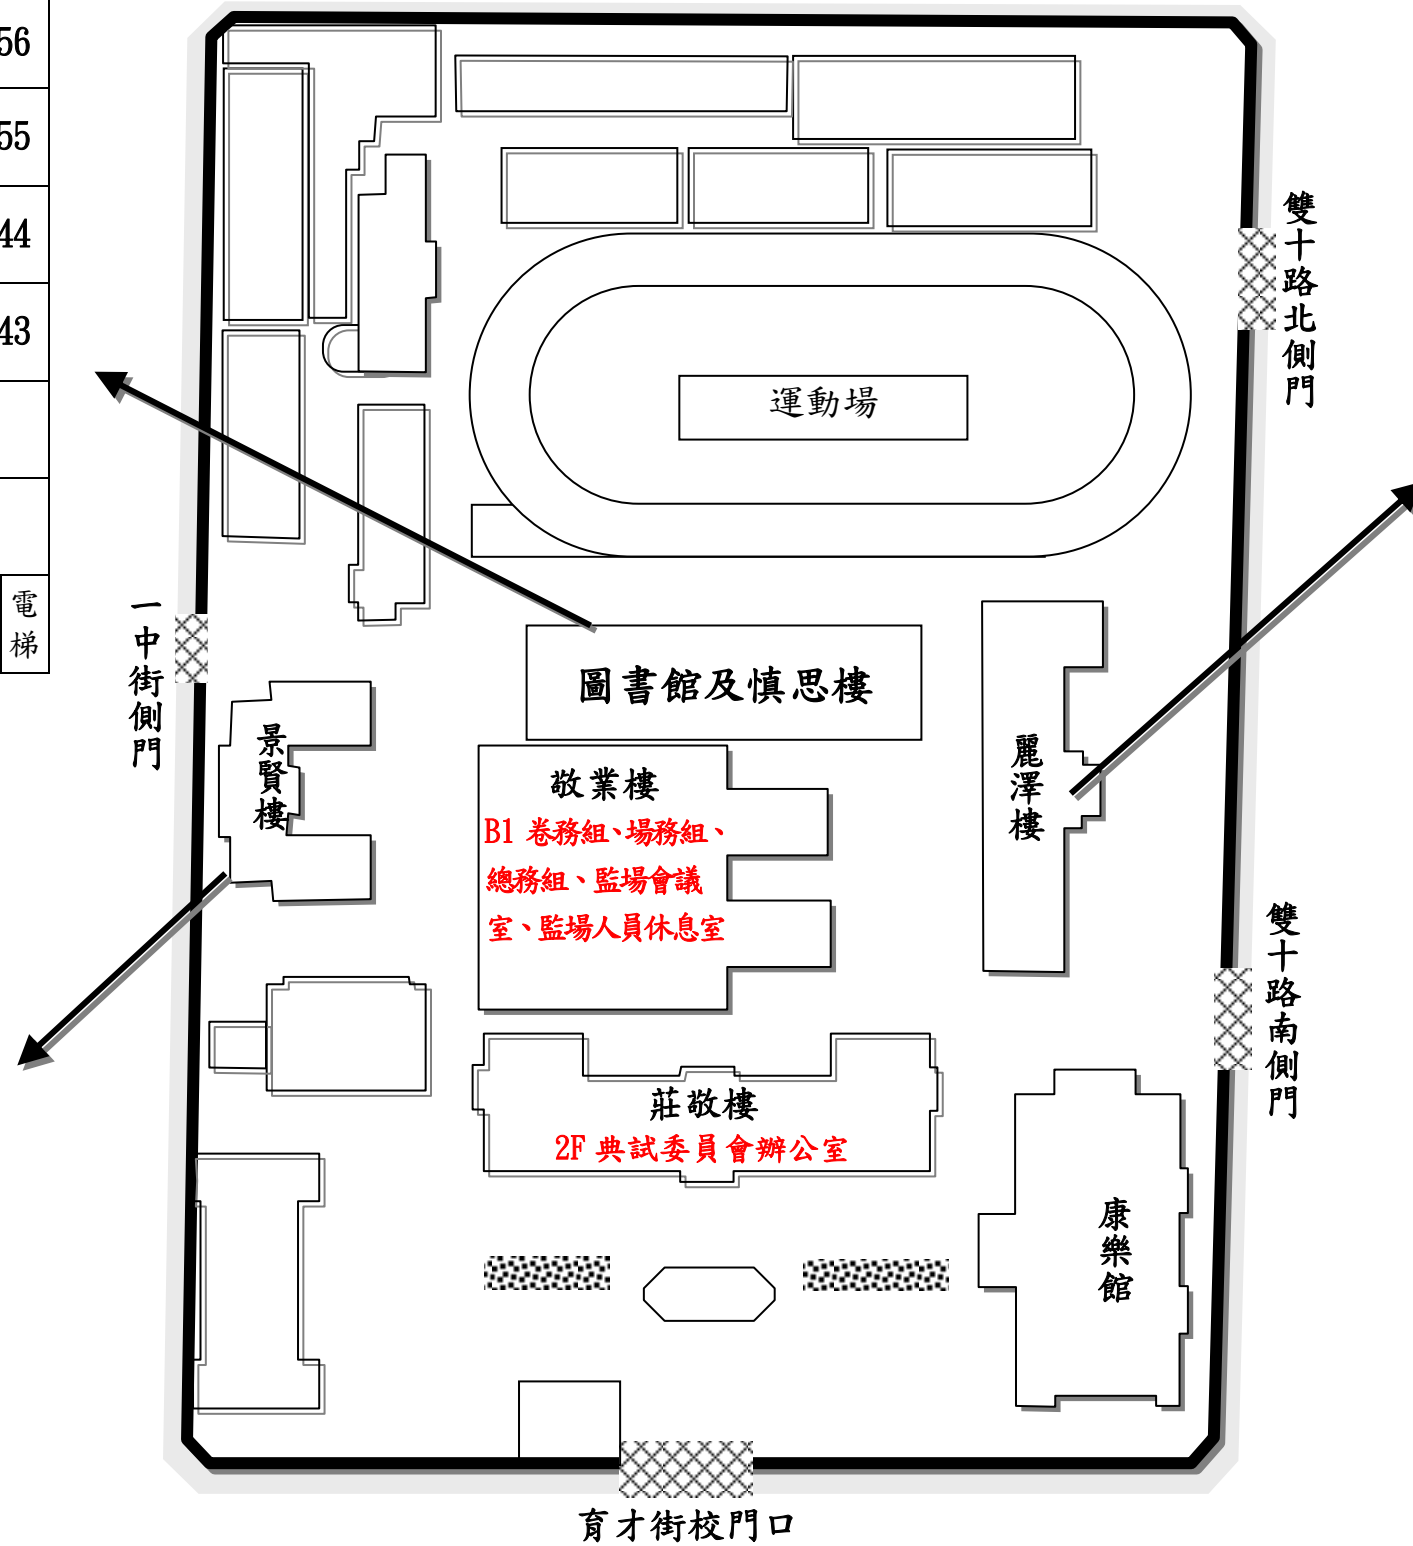

107年公務人員初等考試臺中考區臺中一中試區試場分布略圖(8)

考試日期：1月6日(星期六)

本試區設：60 試場(第 3001 試場至第 3060 試場)，應考人數 2,298 人

7F	男女廁	3001					
6F	男女廁	3060	3059	3058	3057	3056	
5F	男女廁	3050	3051	3052	3053	3054	3055
4F	男女廁	3049	3048	3047	3046	3045	3044
3F	男女廁			3041	3042	3043	
2F	男女廁	圖書館					
1F	男女廁	圖書館					
	電梯	電梯					

5F	4F	3F	2F	1F
男廁	男廁	男廁	男廁	男廁
	3019	3008	3007	
	3020	3018	3009	3006
	3021	3017	3010	3005
	3022	3016	3011	3004
	3015	3012	3003	
	3014	3013	3002	
女廁	女廁	女廁	女廁	女廁
				電梯

1F	2F	3F	4F	5F	6F	7F
男廁	男廁	男廁	男廁			
哺乳室 健康中心		3030	3031			
		3029	3032			
梯	梯	梯	梯	梯	梯	梯
電梯						
		3028	3033	3040		
川堂		3027	3034	3039		
		3026	3035	3038		
	3023	3025	3036			
梯	女廁	梯	女廁	梯	女廁	梯
電梯						
		3024	3037			

*陪考人員休息區設在敬業樓兩側穿堂