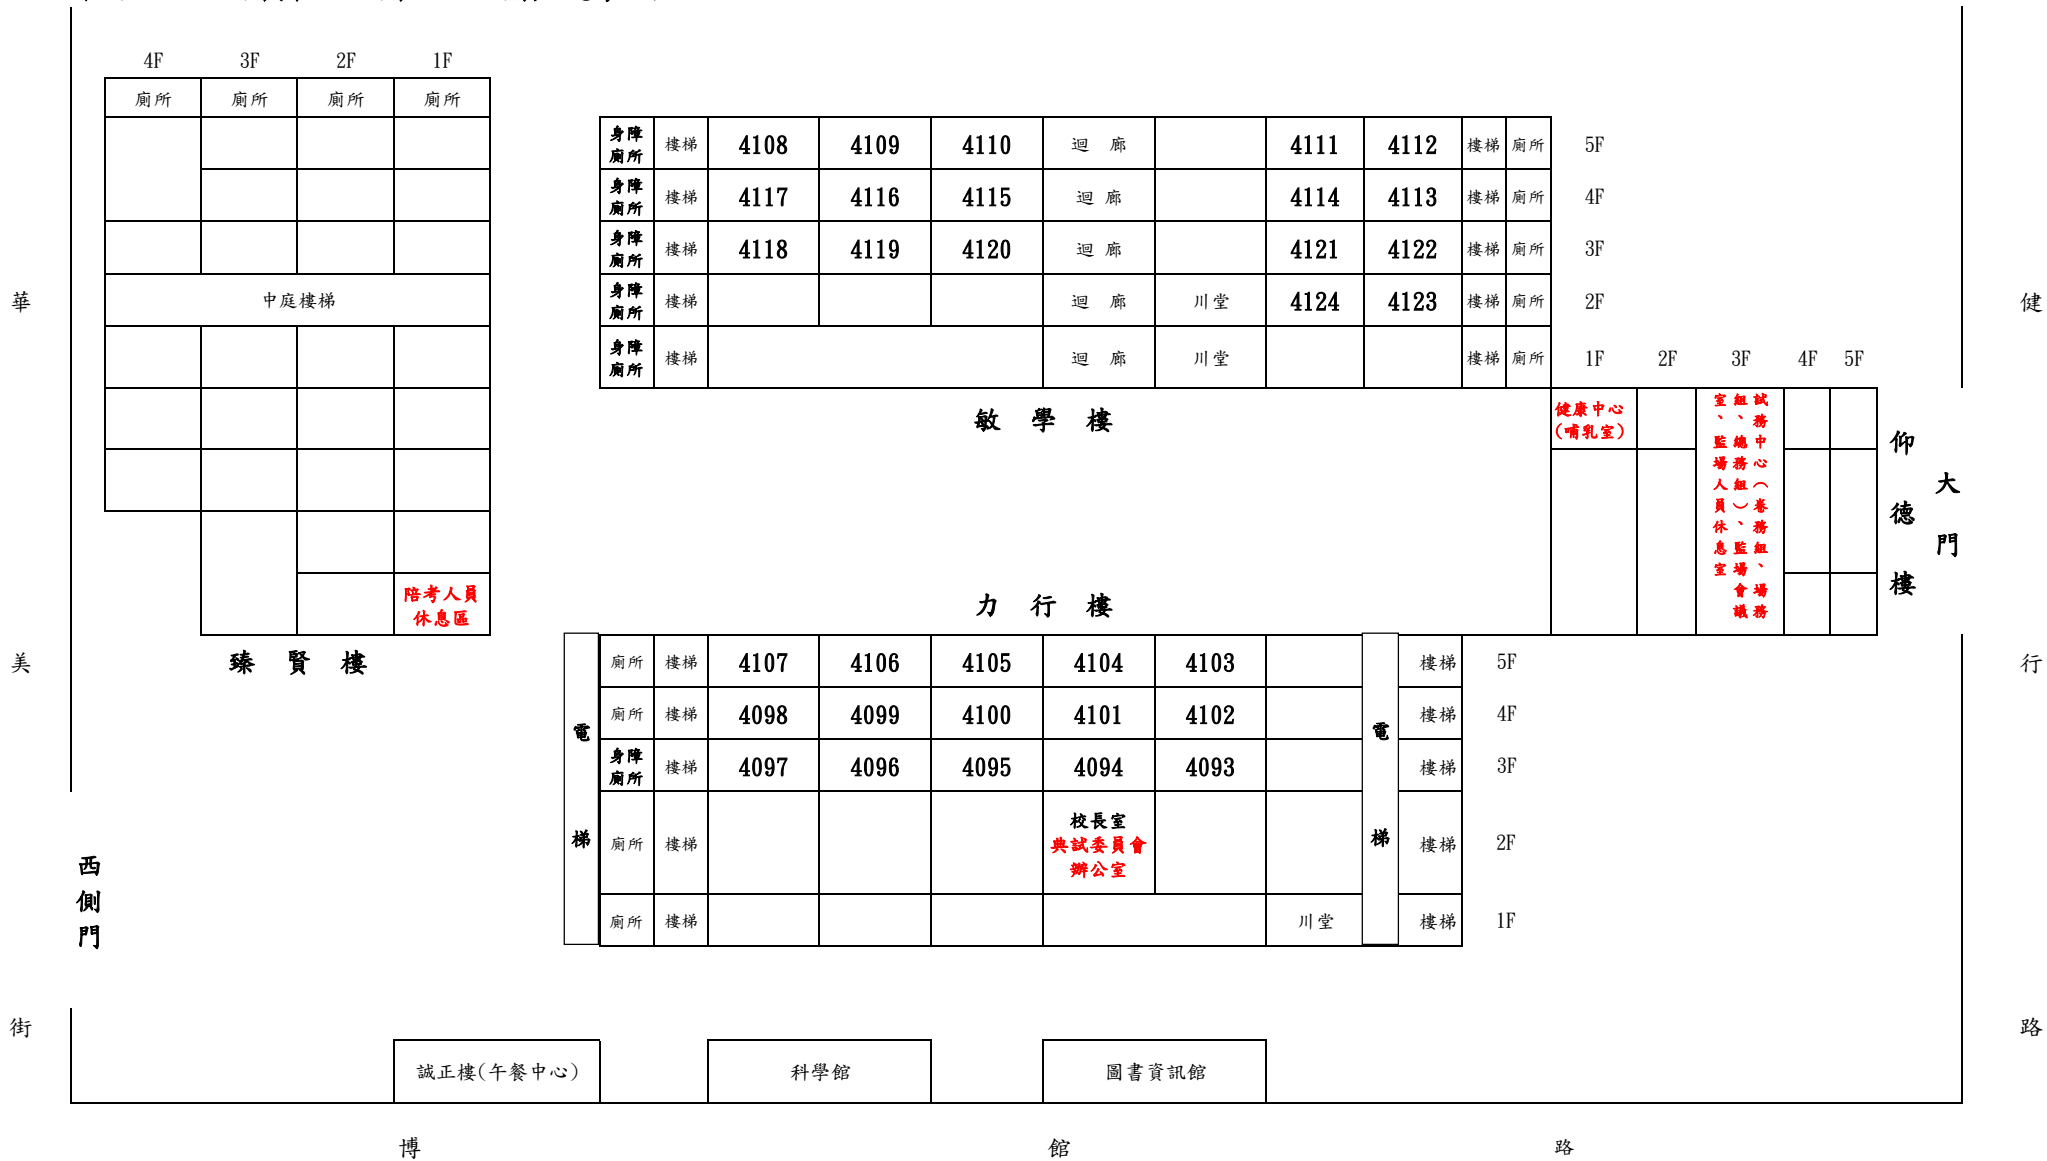

107年公務人員高等考試三級考試臺中考區志明高中試區試場分布略圖(15)

考試日期：7月8日(星期日)至7月10日(星期二)

本試區設：32試場(第4093試場至4124試場)，應考人數975人

4F	3F	2F	1F
廁所	廁所	廁所	廁所
中庭樓梯			
			陪考人員 休息區

身障廁所	樓梯	4108	4109	4110	迴廊		4111	4112	樓梯	廁所	5F
身障廁所	樓梯	4117	4116	4115	迴廊		4114	4113	樓梯	廁所	4F
身障廁所	樓梯	4118	4119	4120	迴廊		4121	4122	樓梯	廁所	3F
身障廁所	樓梯				迴廊	川堂	4124	4123	樓梯	廁所	2F
身障廁所	樓梯				迴廊	川堂			樓梯	廁所	1F 2F 3F 4F 5F

敏學樓

力行樓

電 梯	廁所	樓梯	4107	4106	4105	4104	4103		電 梯	樓梯	5F
	廁所	樓梯	4098	4099	4100	4101	4102			樓梯	4F
	身障廁所	樓梯	4097	4096	4095	4094	4093			樓梯	3F
	廁所	樓梯				校長室 典試委員會 辦公室				樓梯	2F
	廁所	樓梯						川堂		樓梯	1F

健康中心 (哺乳室)		室組試 、務中 監場心 人員組(善 務組、場 休息監 室、場 議務		
---------------	--	--	--	--

仰  
德  
樓

誠正樓(午餐中心)

科學館

圖書資訊館

博

館

路