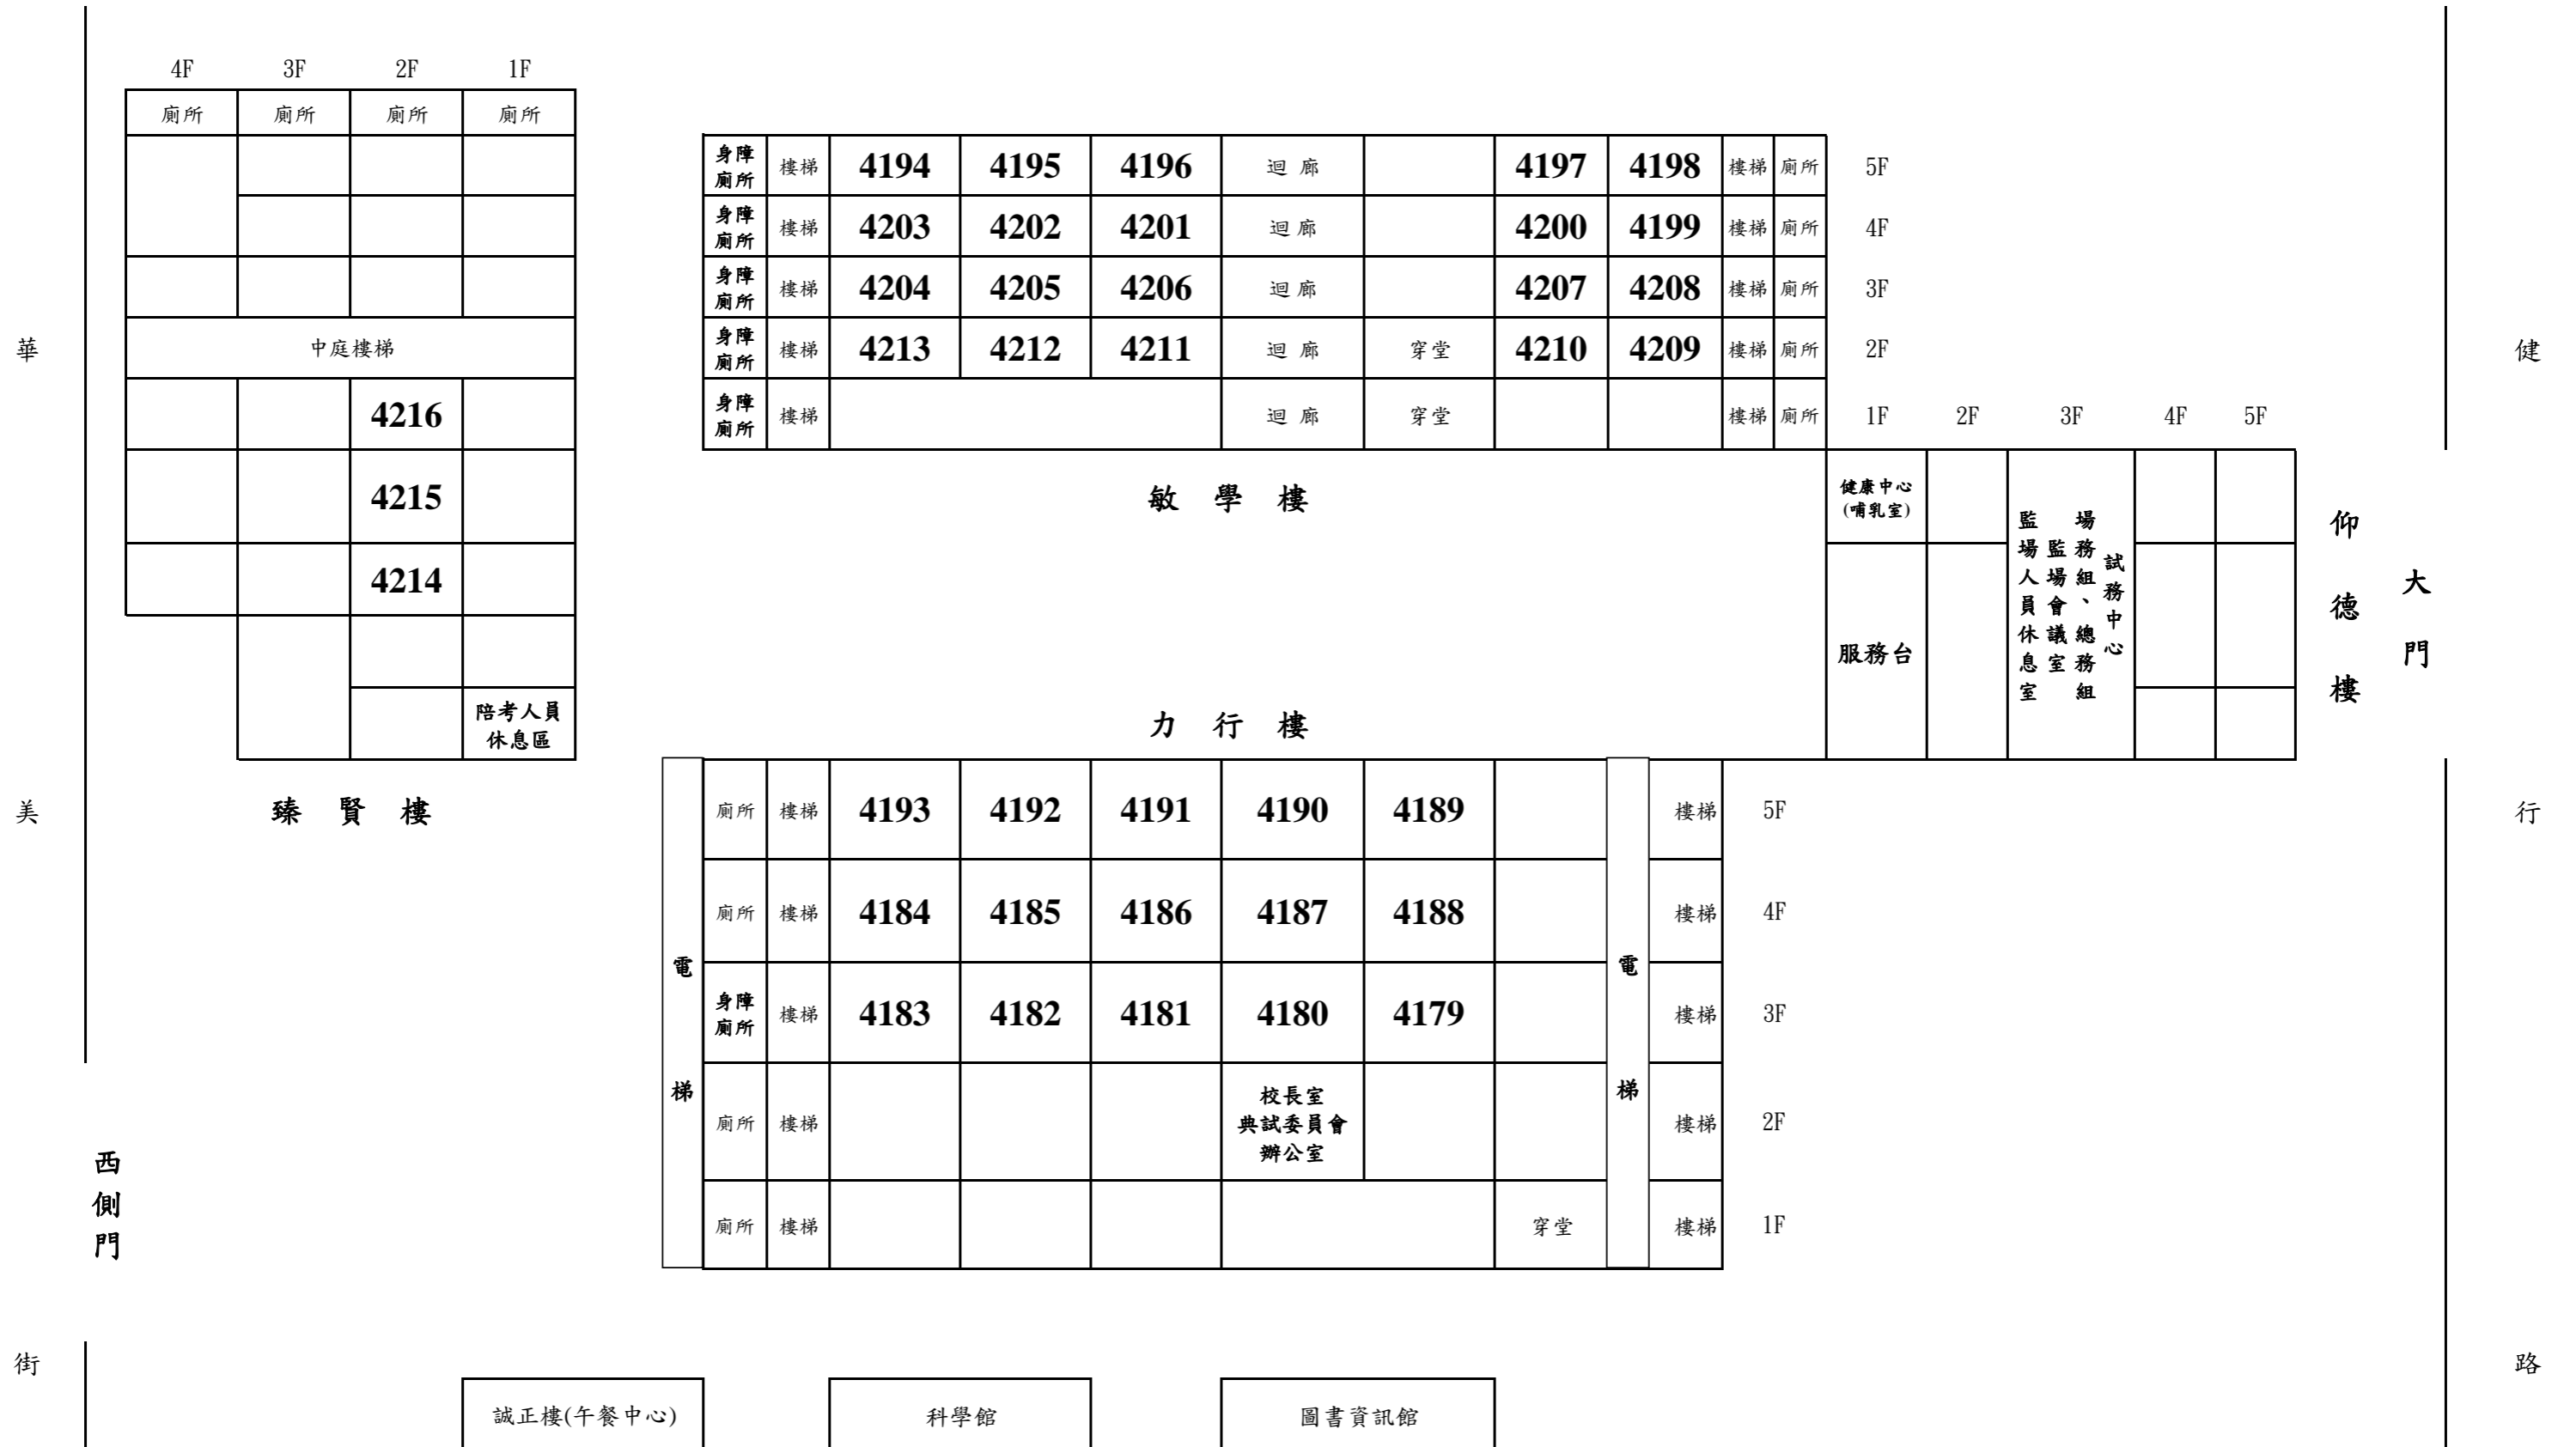

107年特種考試地方政府公務人員考試臺中考區忠明高中試區試場分布略圖(20)

考試日期：107年12月15日(星期六)

本試區為五等考試，計設38試場(4179~4216)，應考人數1,163人

4F	3F	2F	1F
廁所	廁所	廁所	廁所
中庭樓梯			
		4216	
		4215	
		4214	
			陪考人員 休息區

身障 廁所	樓梯	4194	4195	4196	迴廊		4197	4198	樓梯	廁所	5F
身障 廁所	樓梯	4203	4202	4201	迴廊		4200	4199	樓梯	廁所	4F
身障 廁所	樓梯	4204	4205	4206	迴廊		4207	4208	樓梯	廁所	3F
身障 廁所	樓梯	4213	4212	4211	迴廊	穿堂	4210	4209	樓梯	廁所	2F
身障 廁所	樓梯				迴廊	穿堂			樓梯	廁所	1F

電 梯	廁所	樓梯	4193	4192	4191	4190	4189		樓梯	5F
	廁所	樓梯	4184	4185	4186	4187	4188		樓梯	4F
	身障 廁所	樓梯	4183	4182	4181	4180	4179		樓梯	3F
	廁所	樓梯				校長室 典試委員會 辦公室			樓梯	2F
	廁所	樓梯						穿堂	樓梯	1F

誠正樓(午餐中心)	科學館	圖書資訊館
-----------	-----	-------