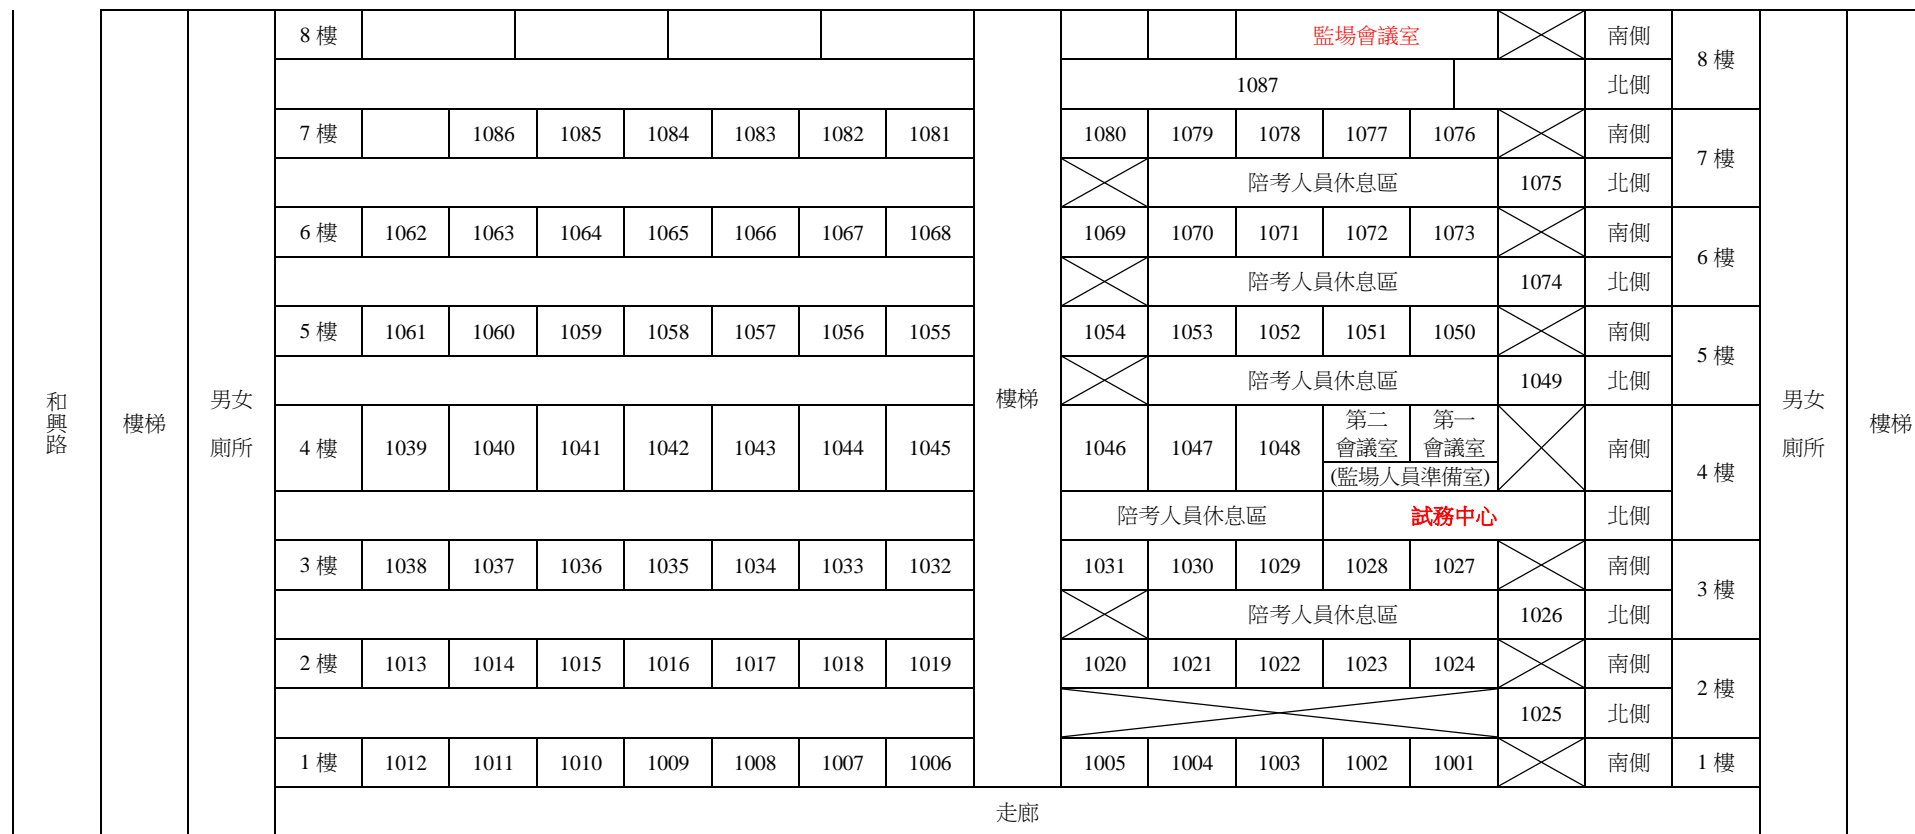

# 108 年公務人員特種考試司法人員、法務部調查局調查人員、國家安全局國家安全情報人員、海岸巡防人員及移民行政人員考試臺北考區國家考場試區試場分布略圖(1)

考試日期：108 年 8 月 10 日(星期六)至 8 月 12 日(星期一)

本試區計設：87 試場（第 1001 試場~第 1087 試場），應考人數 3,348 人

入口

電梯

中庭休息區

入口

臺北市文山區木柵路一段 72 號