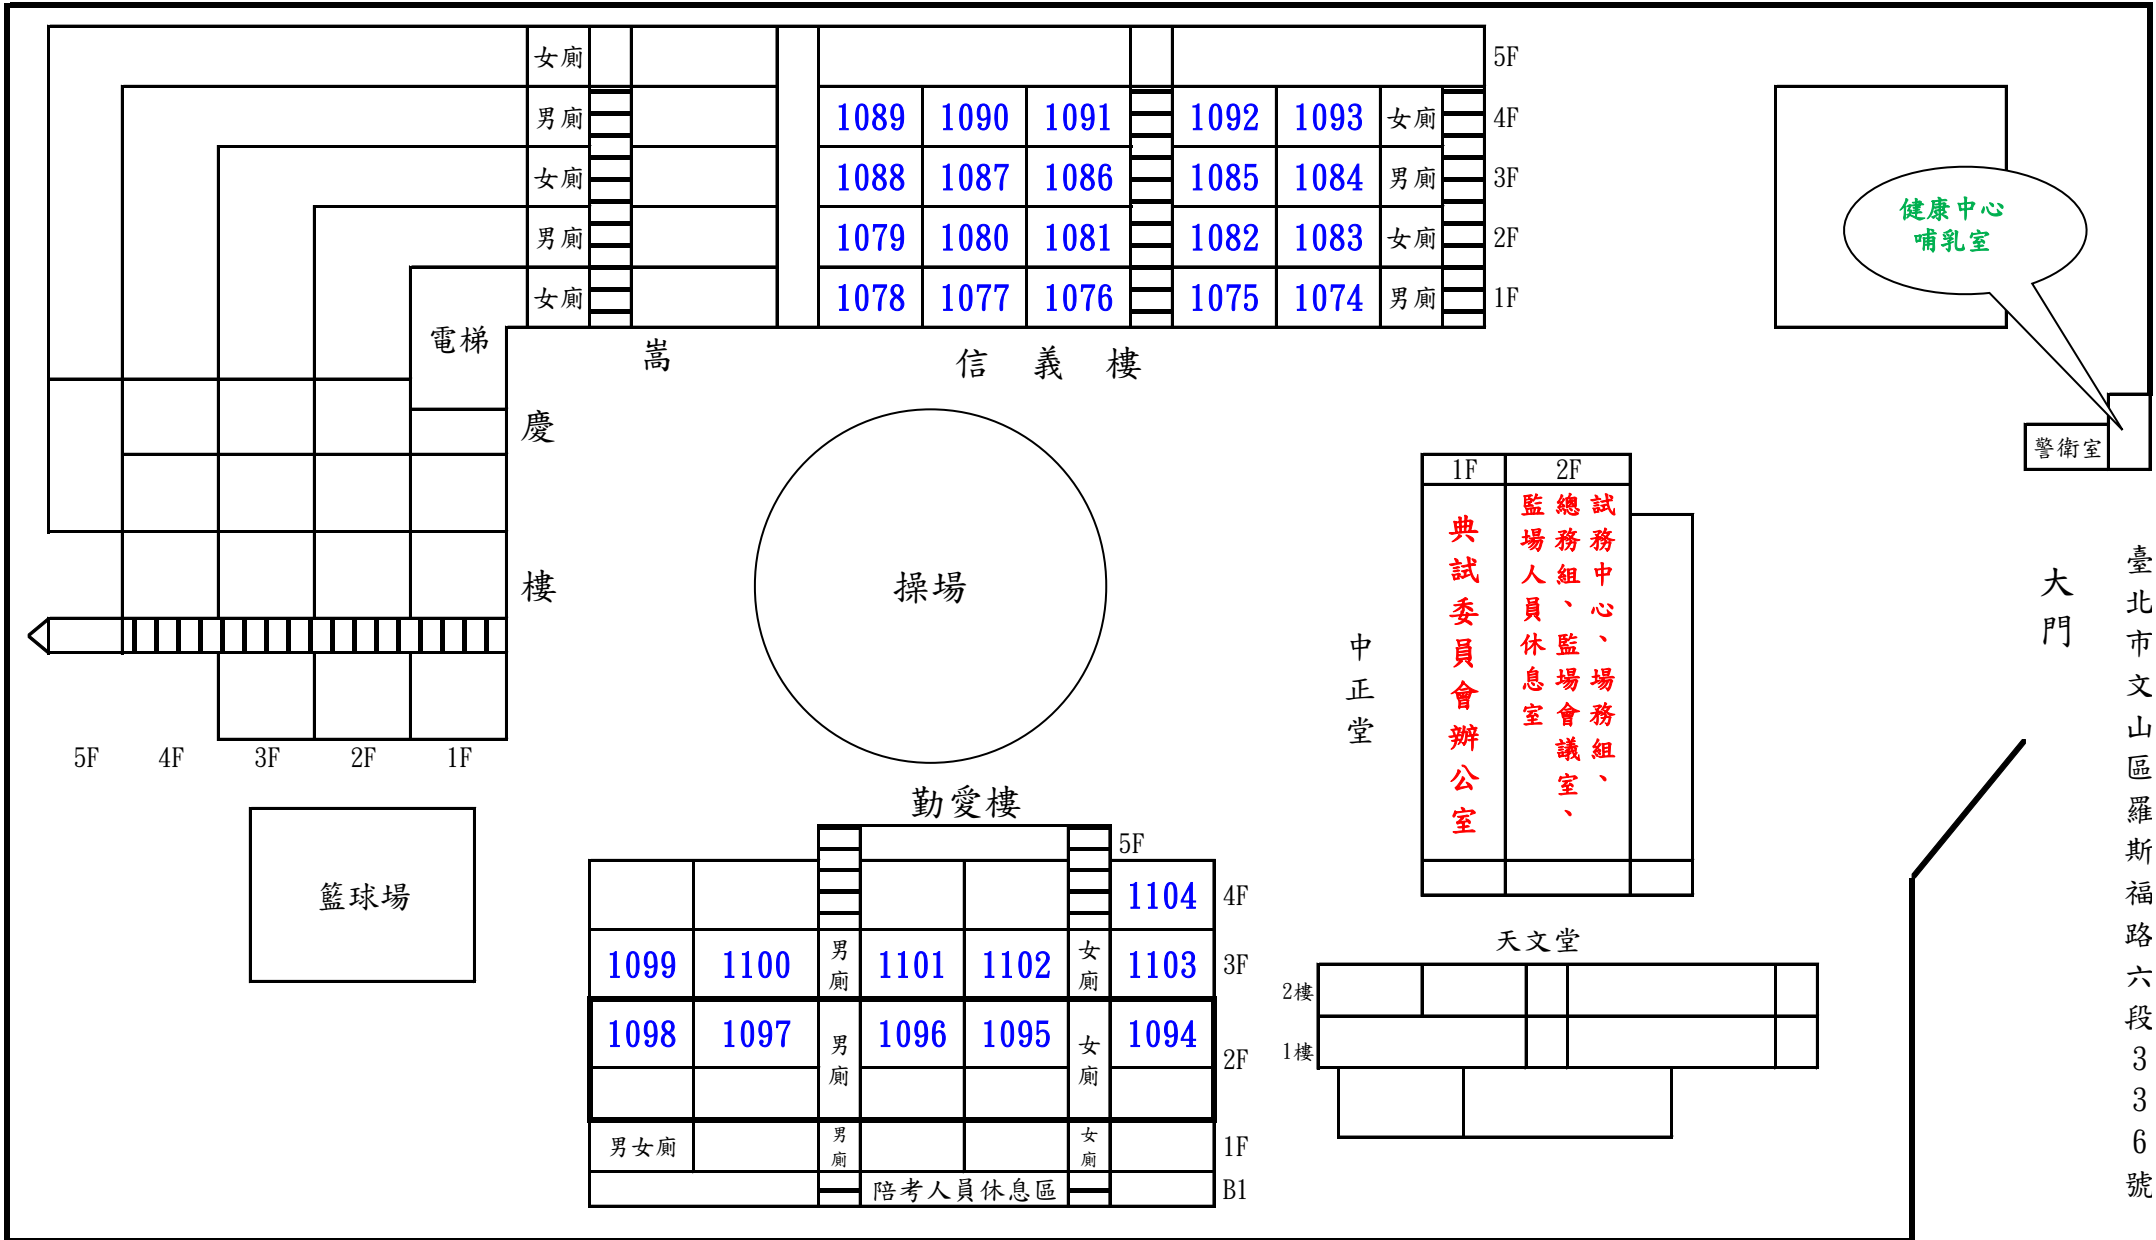

108年公務人員特種考試外交領事人員及外交行政人員、民航人員、稅務人員及原住民族考試  
臺北考區滬江高中試區試場分布略圖(2)

考試日期：108年9月7日(星期六)至9月8日(星期日)

本試區計設：31試場（第1074試場～第1104試場），應考人數1,161人

臺北市文山區羅斯福路六段336號