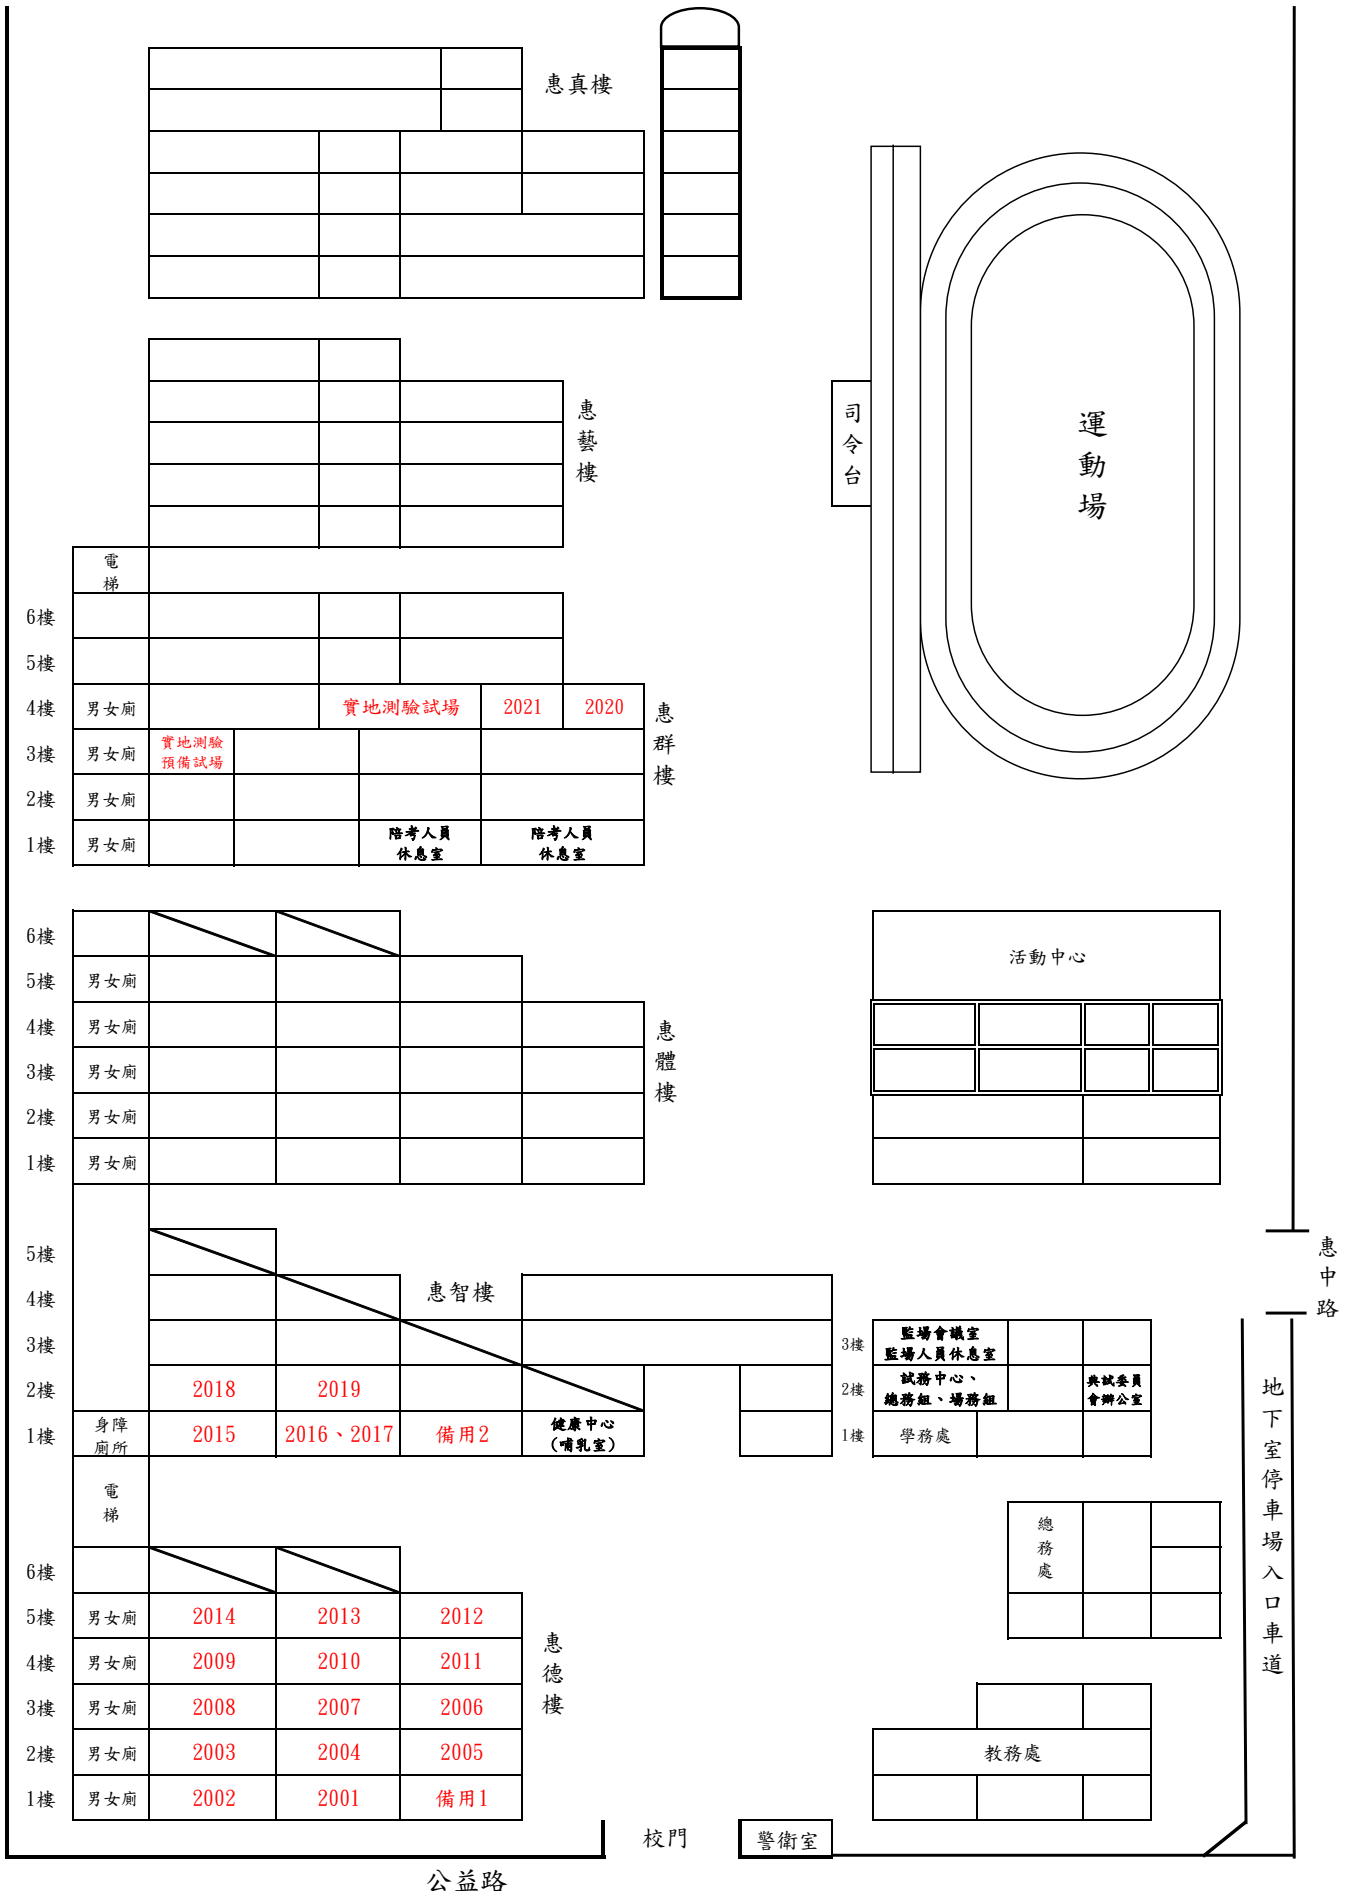

110年公務人員特種考試關務人員、身心障礙人員考試及110年國軍上校以上軍官轉任公務人員考試  
臺中考區惠文高中試區試場分布略圖(5)

考試日期：4月24日(星期六)至4月25日(星期日)

本試區計設：21試場（第2001試場至第2021試場），應考人數：376人

公益路