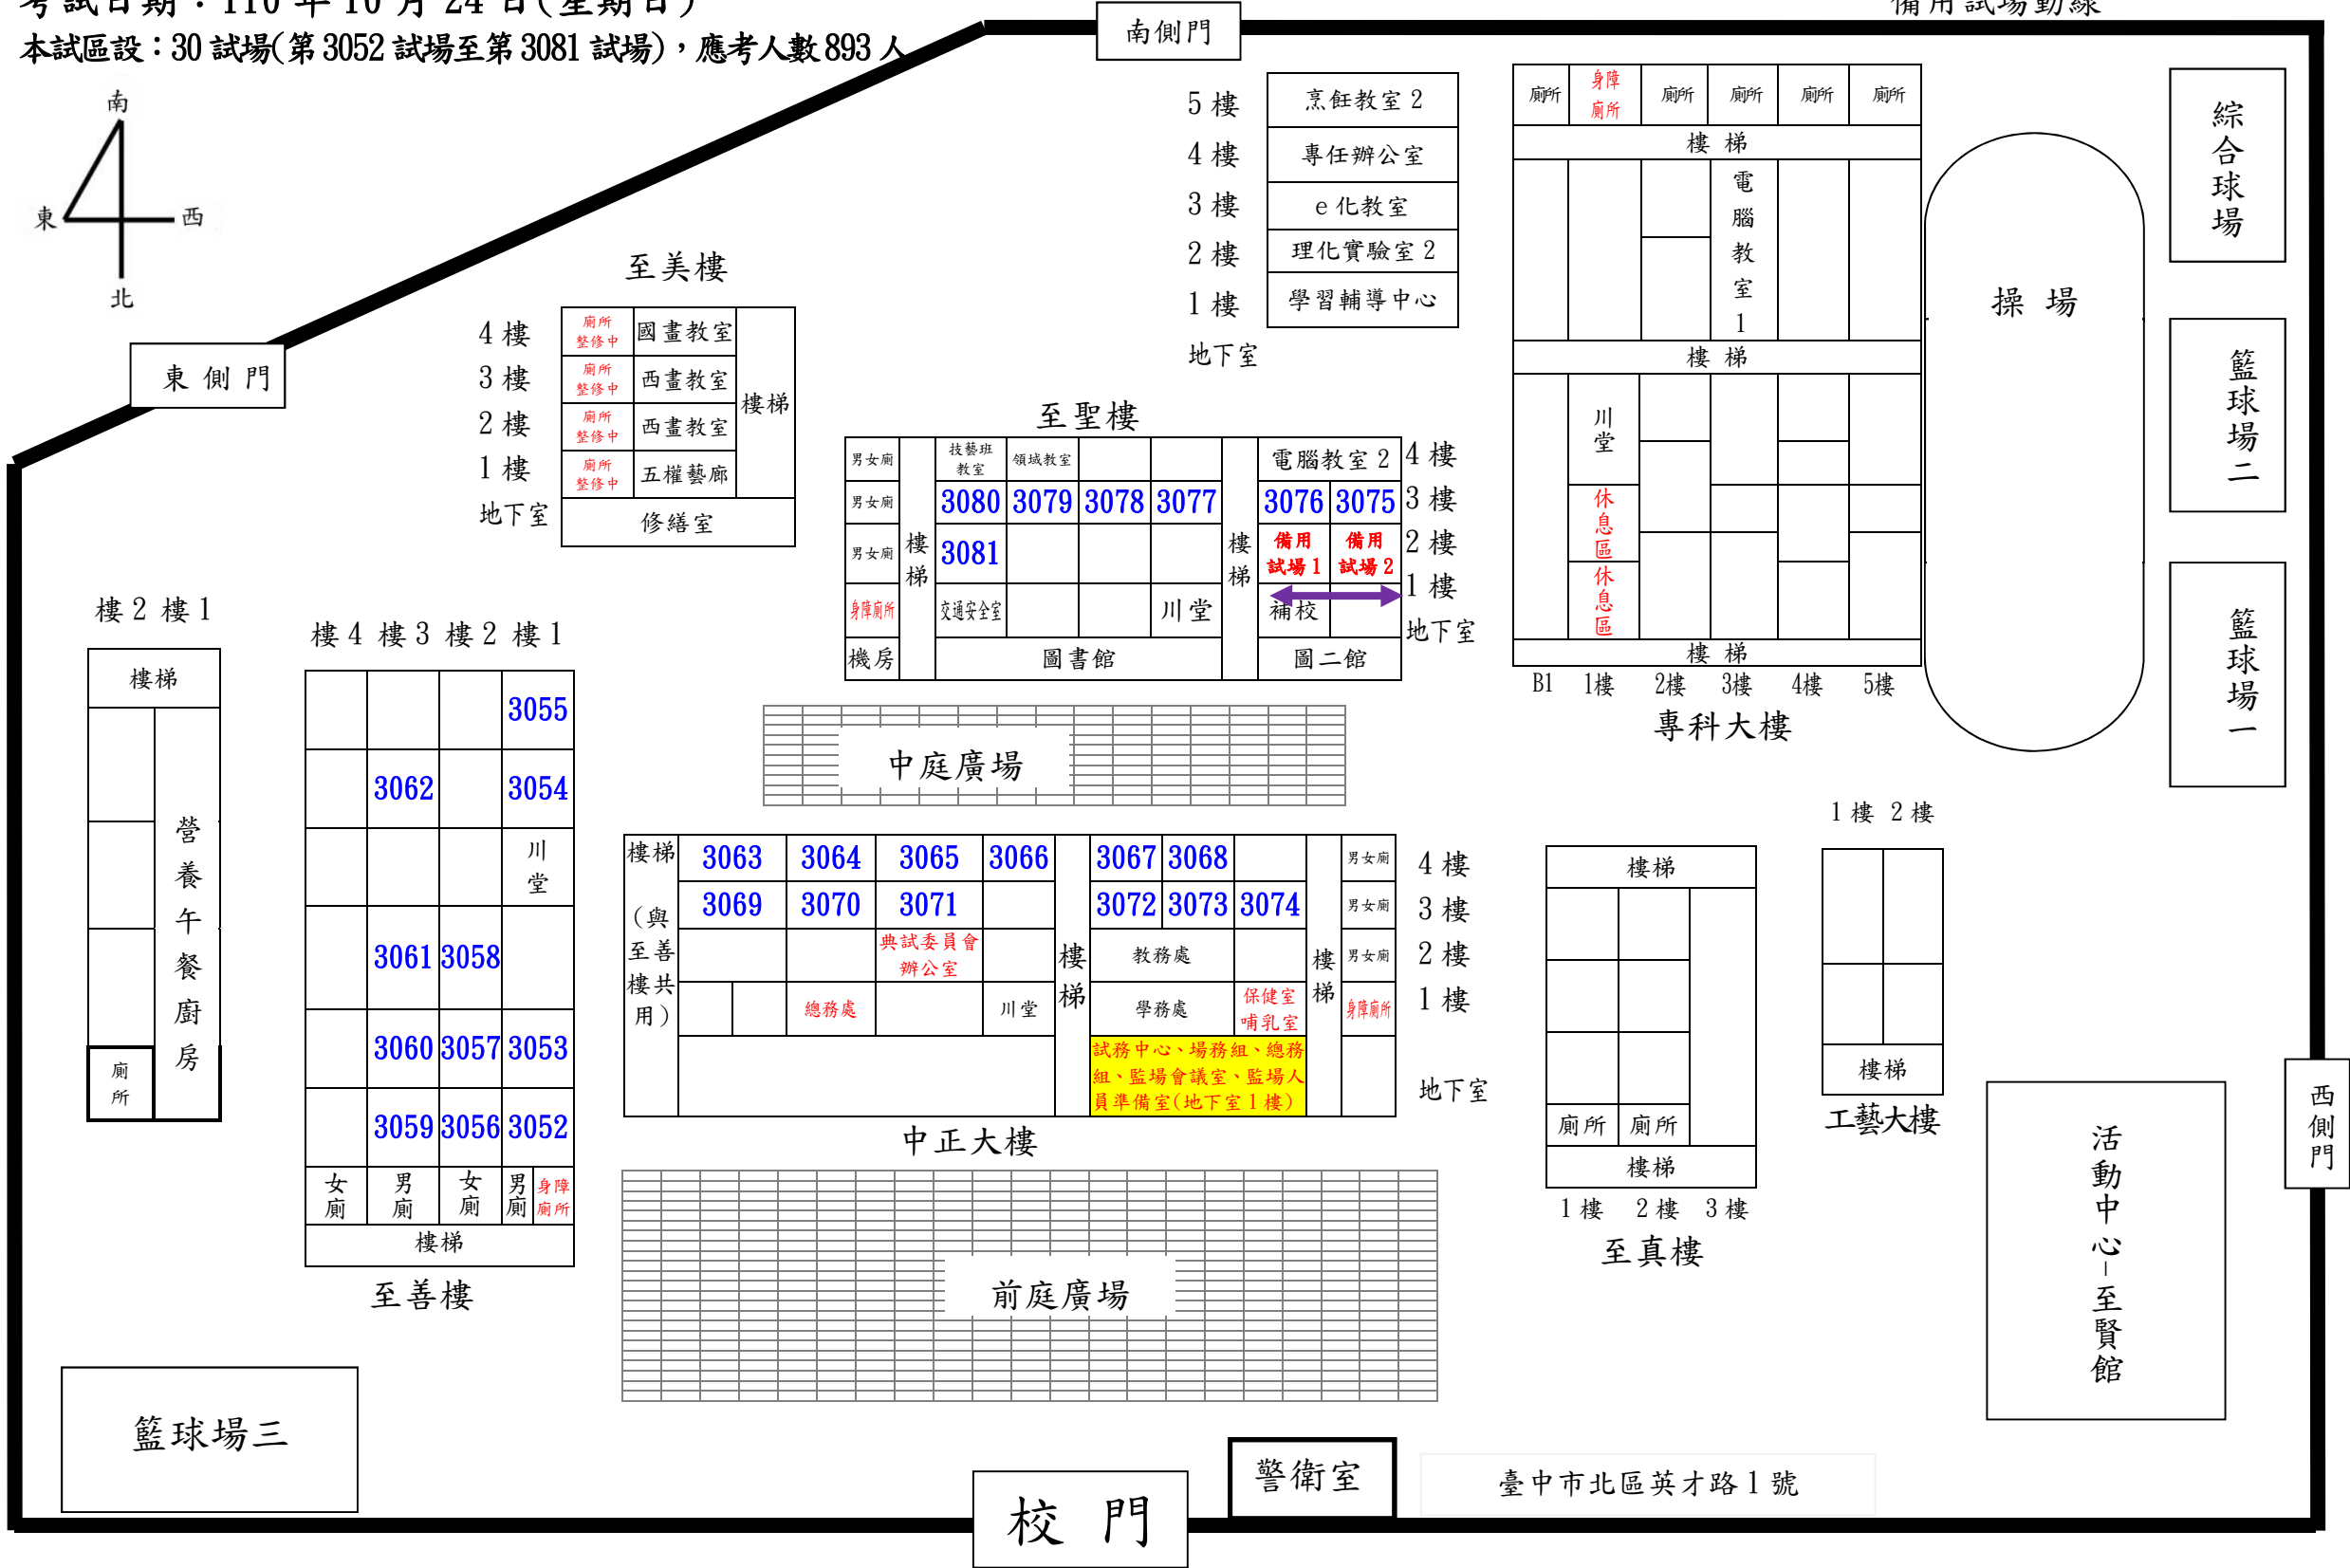

110年公務人員特種考試司法官考試(第一試)、110年專門職業及技術人員高等考試律師考試(第一試)

臺中考區五權國中試區試場分布略圖(8)

考試日期：110年10月24日(星期日)

本試區設：30試場(第3052試場至第3081試場)，應考人數893人

備用試場動線

東側門

南側門

西側門

至美樓

至聖樓

中庭廣場

中正大樓

前庭廣場

專科大樓

工藝大樓

至真樓

樓2樓1

樓4樓3樓2樓1

5樓	烹飪教室2
4樓	專任辦公室
3樓	e化教室
2樓	理化實驗室2
1樓	學習輔導中心
地下室	

4樓	廁所 整修中	國畫教室	樓梯
3樓	廁所 整修中	西畫教室	
2樓	廁所 整修中	西畫教室	
1樓	廁所 整修中	五權藝廊	
地下室		修繕室	

男女廁	技藝班 教室	領域教室			電腦教室2	4樓	
男女廁	3080	3079	3078	3077	3076	3075	3樓
男女廁	樓梯				備用 試場1	備用 試場2	2樓
身障廁所	3081				補校		1樓
機房	交通安全室			川堂			地下室
	圖書館				圖二館		

廁所	身障 廁所	廁所	廁所	廁所	廁所
樓梯					
			電腦 教室1		
樓梯					
	川堂				
	休息區				
	休息區				
樓梯					
B1	1樓	2樓	3樓	4樓	5樓

樓梯	
營養午餐 廚房	
廁所	

			3055	
	3062		3054	
			川堂	
	3061	3058		
	3060	3057	3053	
	3059	3056	3052	
女廁	男廁	女廁	男廁	身障 廁所
樓梯				