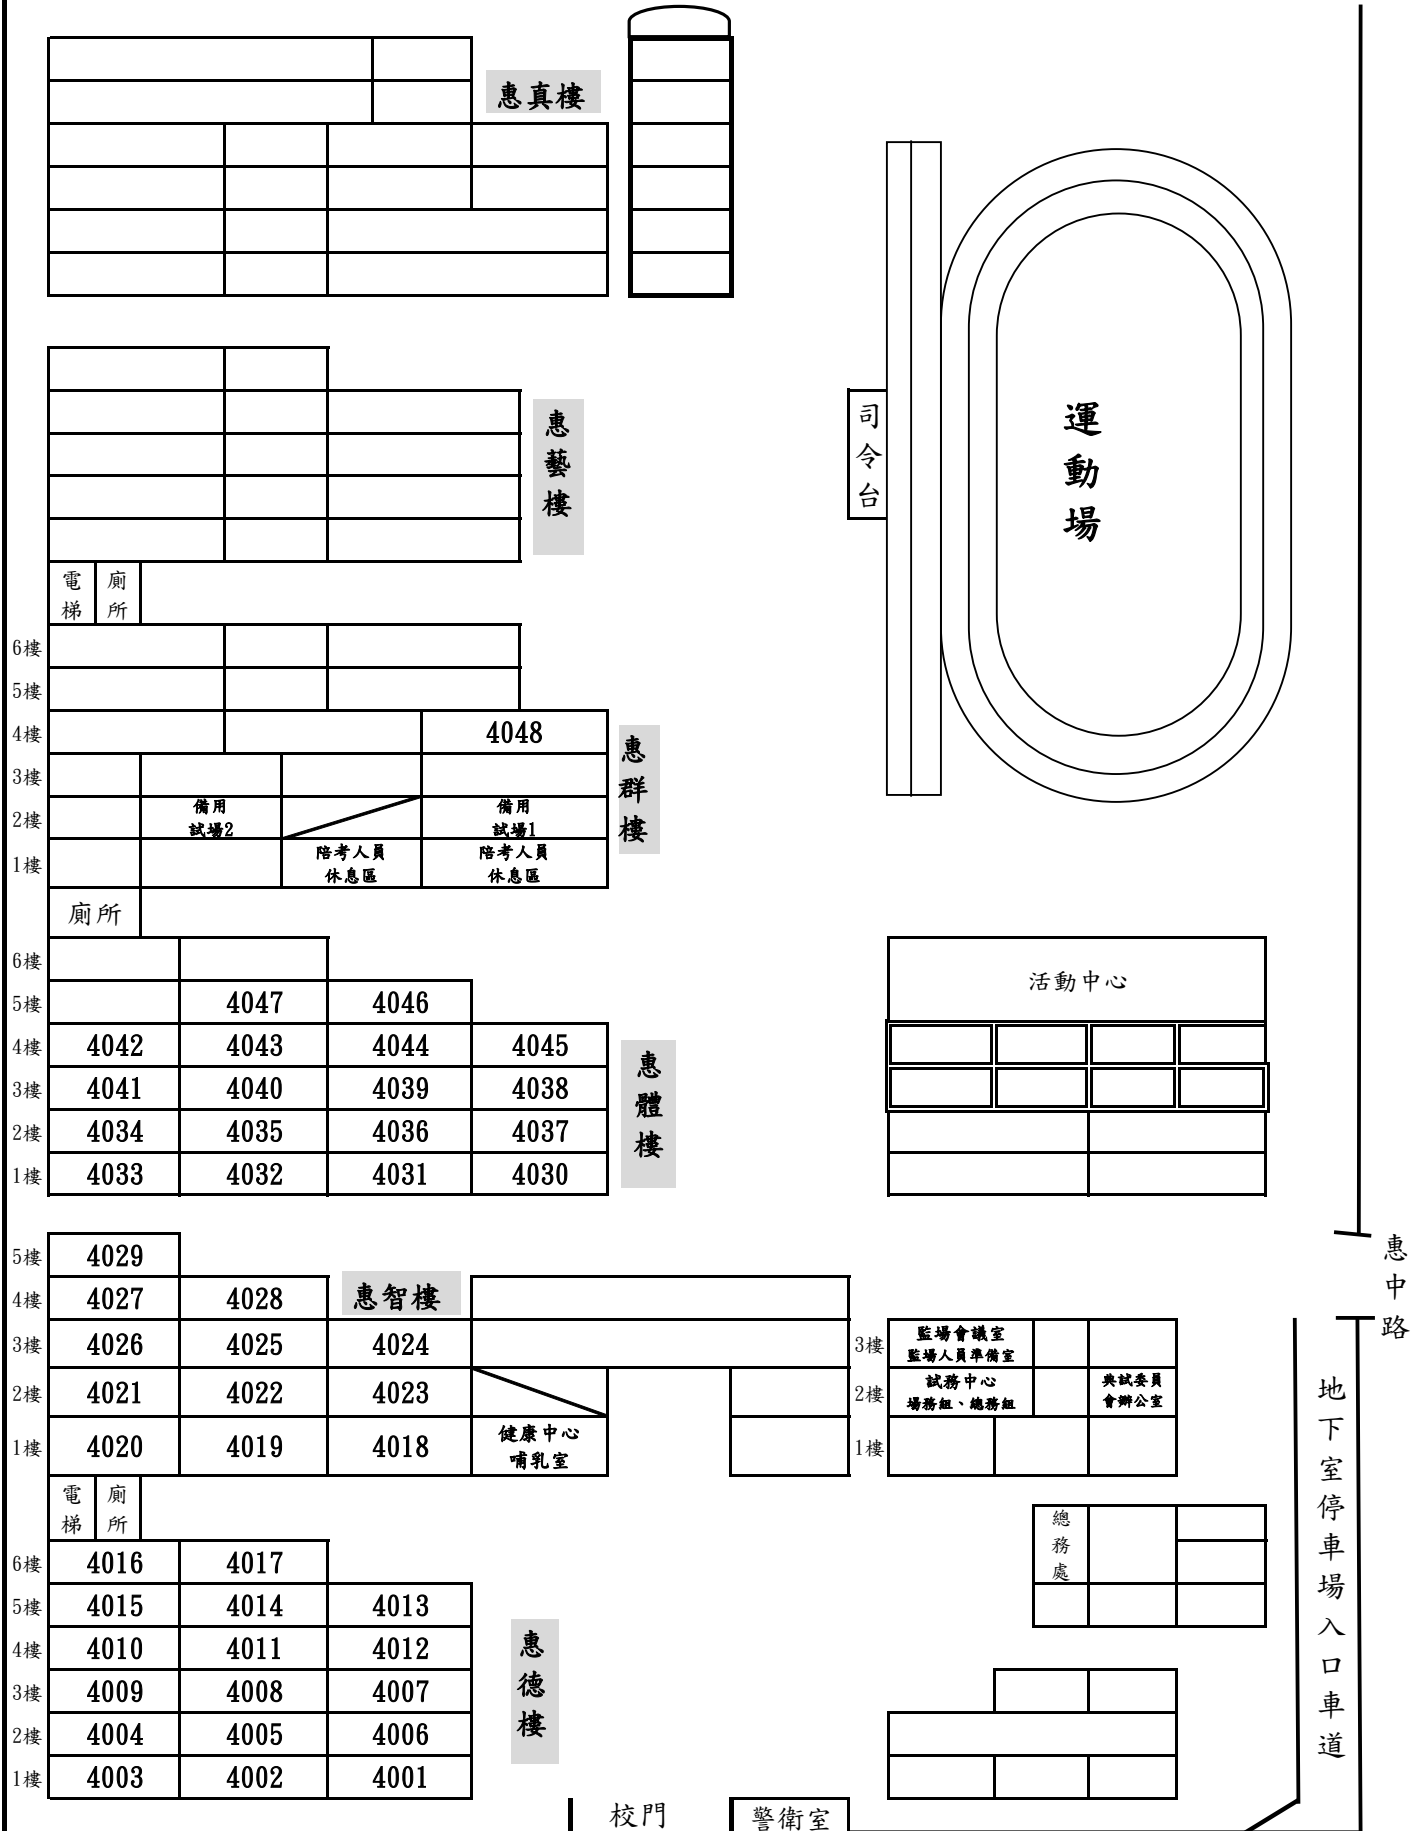

110年公務人員普通考試臺中考區惠文高中試區試場分布略圖(14)

考試日期：10月16日(星期六)至10月17日(星期日)

本試區設：48試場(第4001試場至4048試場)，應考人數1,248人

公益路