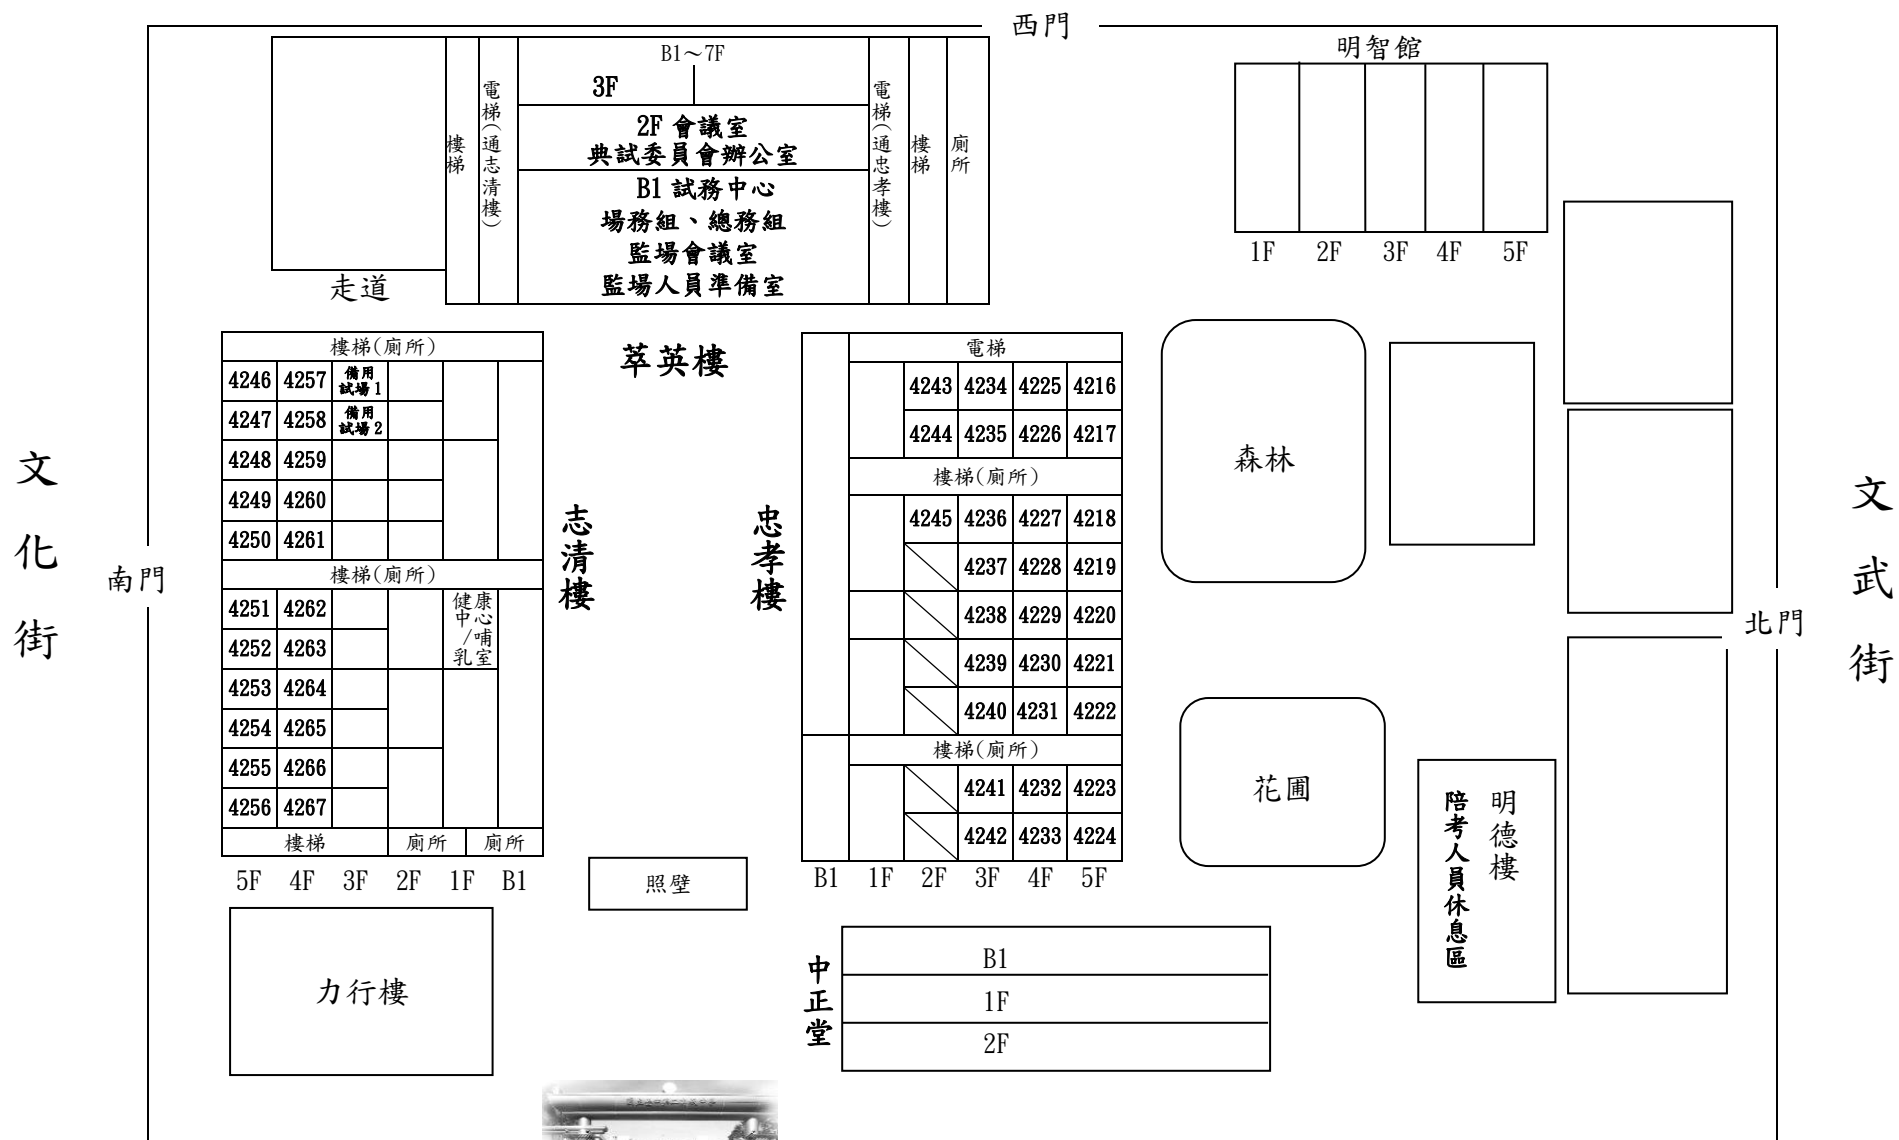

110年公務人員普通考試臺中考區臺中二中試區試場分布略圖(19)

考試日期：10月16日(星期六)至10月17日(星期日)

本試區設：52試場(第4216試場至4267試場)，應考人數1,504人

臺中市北區英士路109號