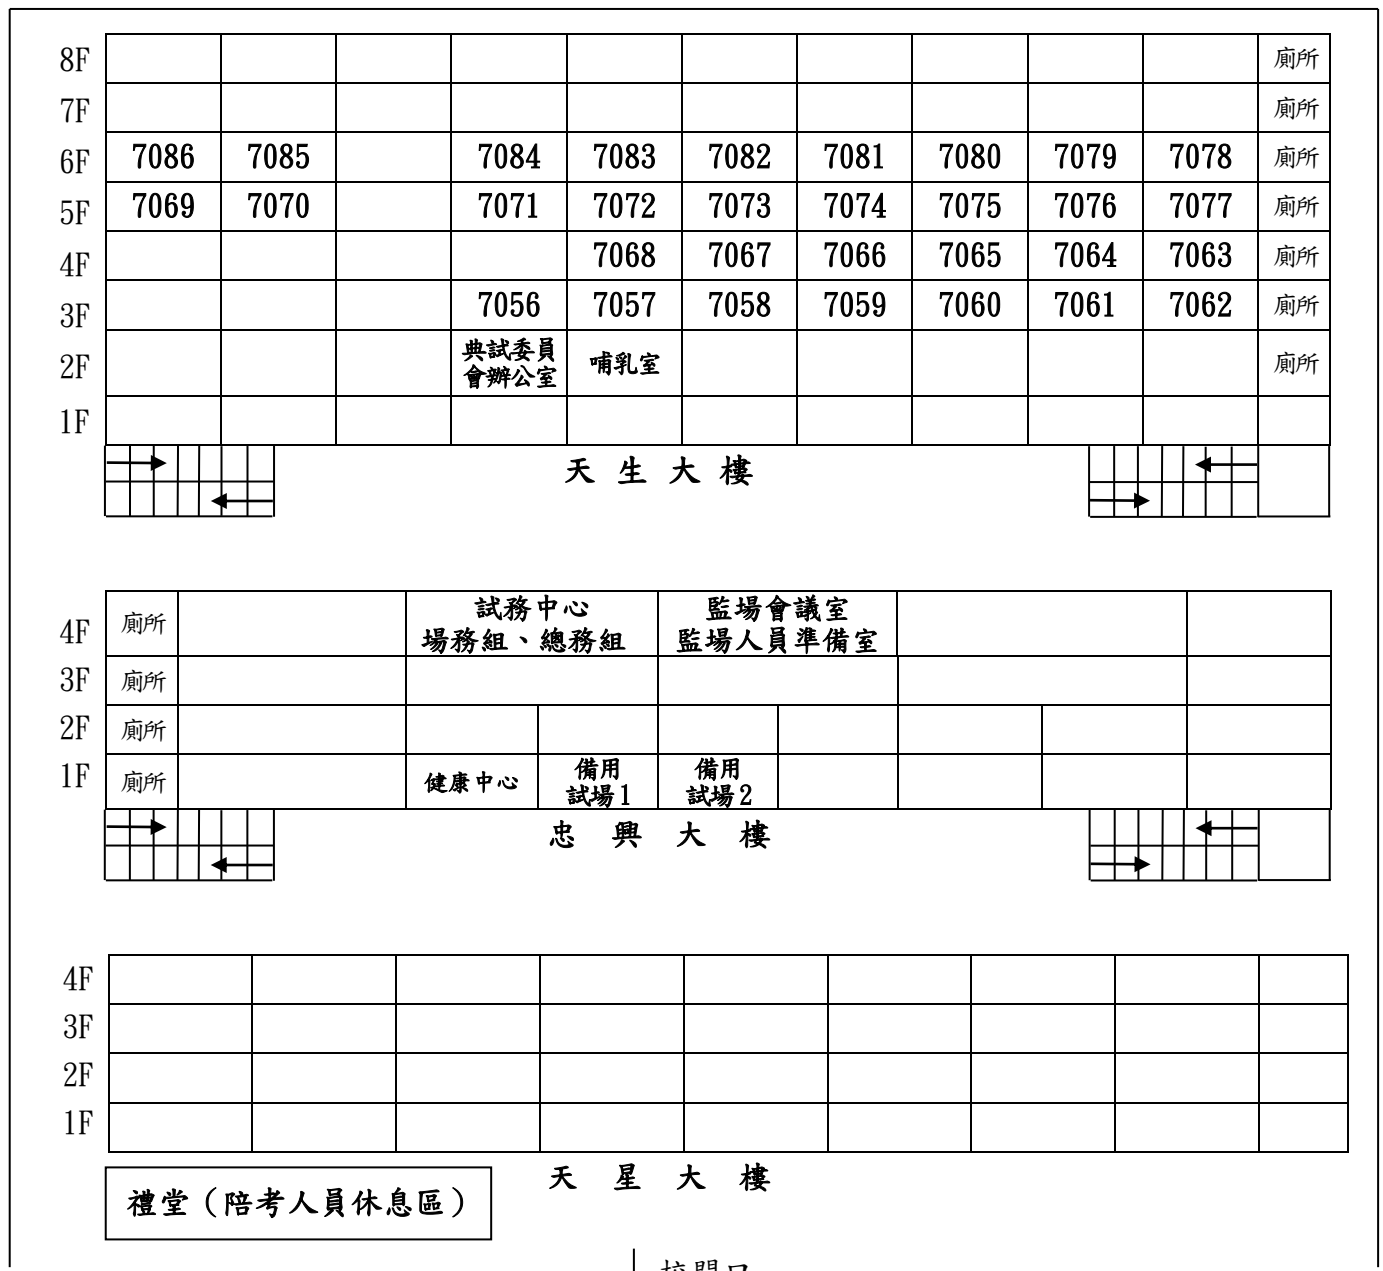

110 年公務人員普通考試高雄考區大榮中學試區試場分布略圖(30)

考試日期：10 月 16 日(星期六)至 10 月 17 日(星期日)

本試區設：31 試場(第 7056 試場至 7086 試場)，應考人數 870 人

高雄市鼓山區大榮街 1 號