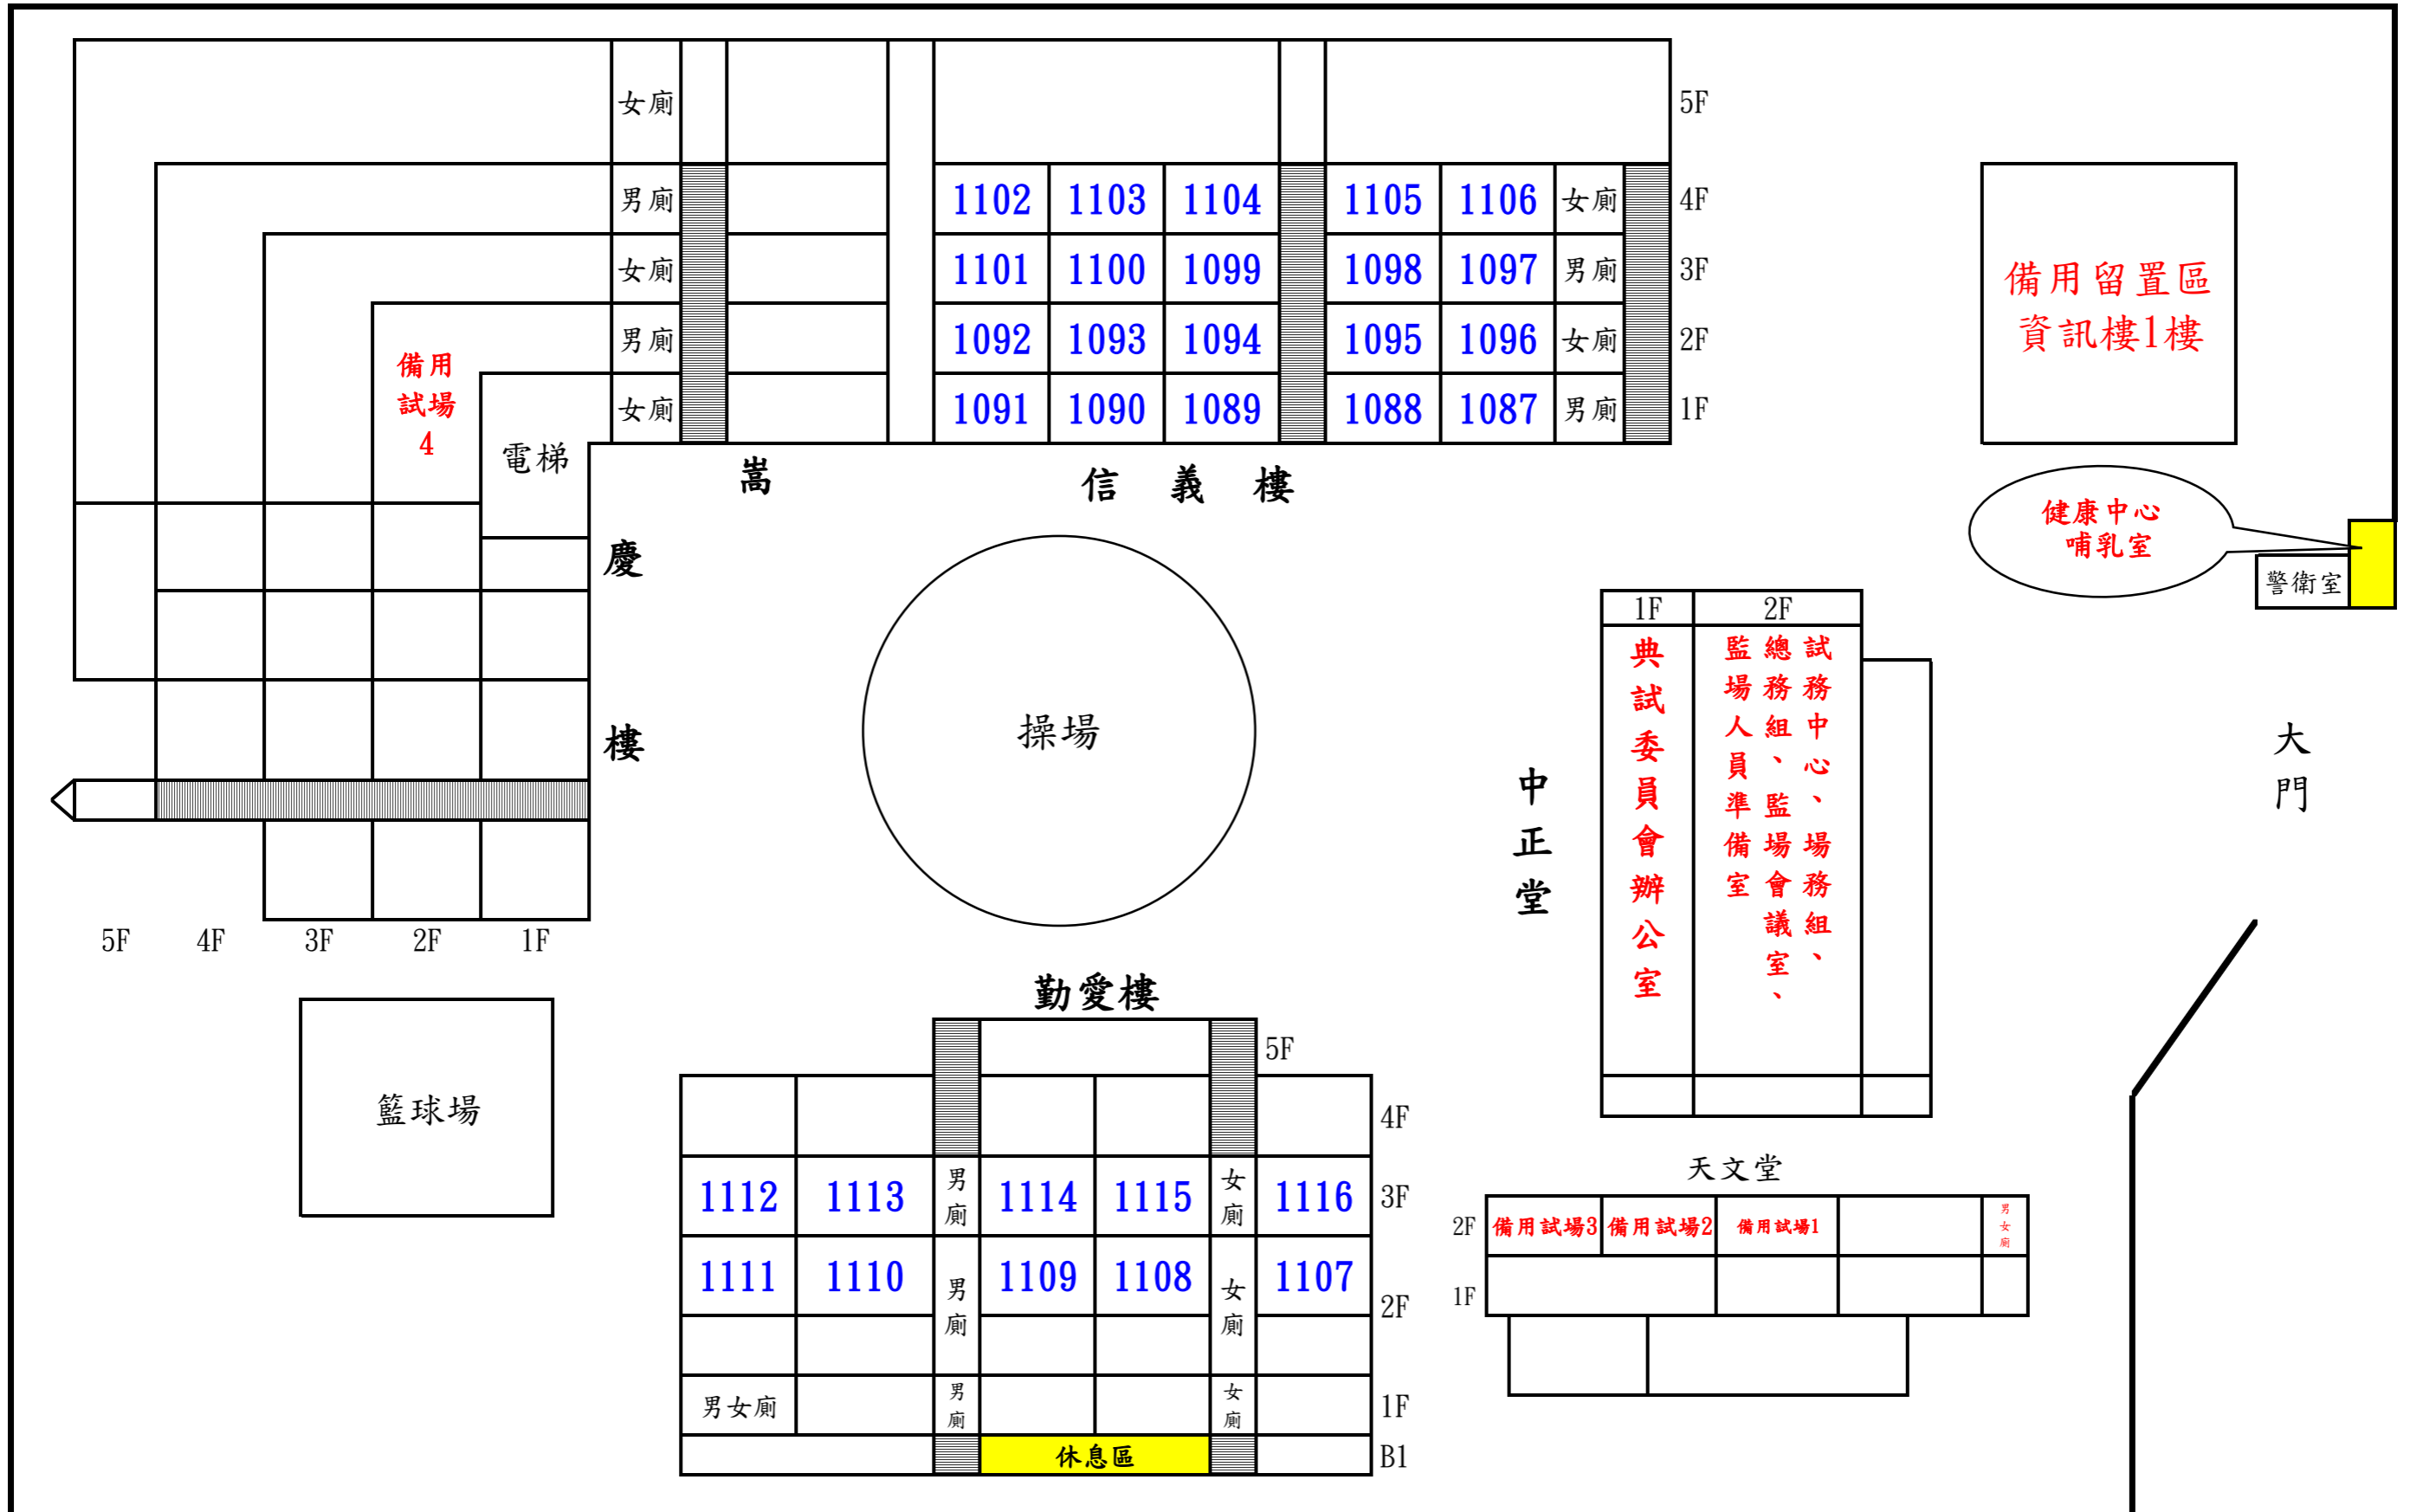

111年專門職業及技術人員高等考試會計師、不動產估價師、專利師、民間之公證人考試

臺北考區滬江高中試區試場分布略圖(2)

考試日期：111年8月19日(星期五)至8月21日(星期日)

本試區計設：30試場（第1087試場至第1116試場），應考人數1,050人

臺北市文山區羅斯福路六段336號