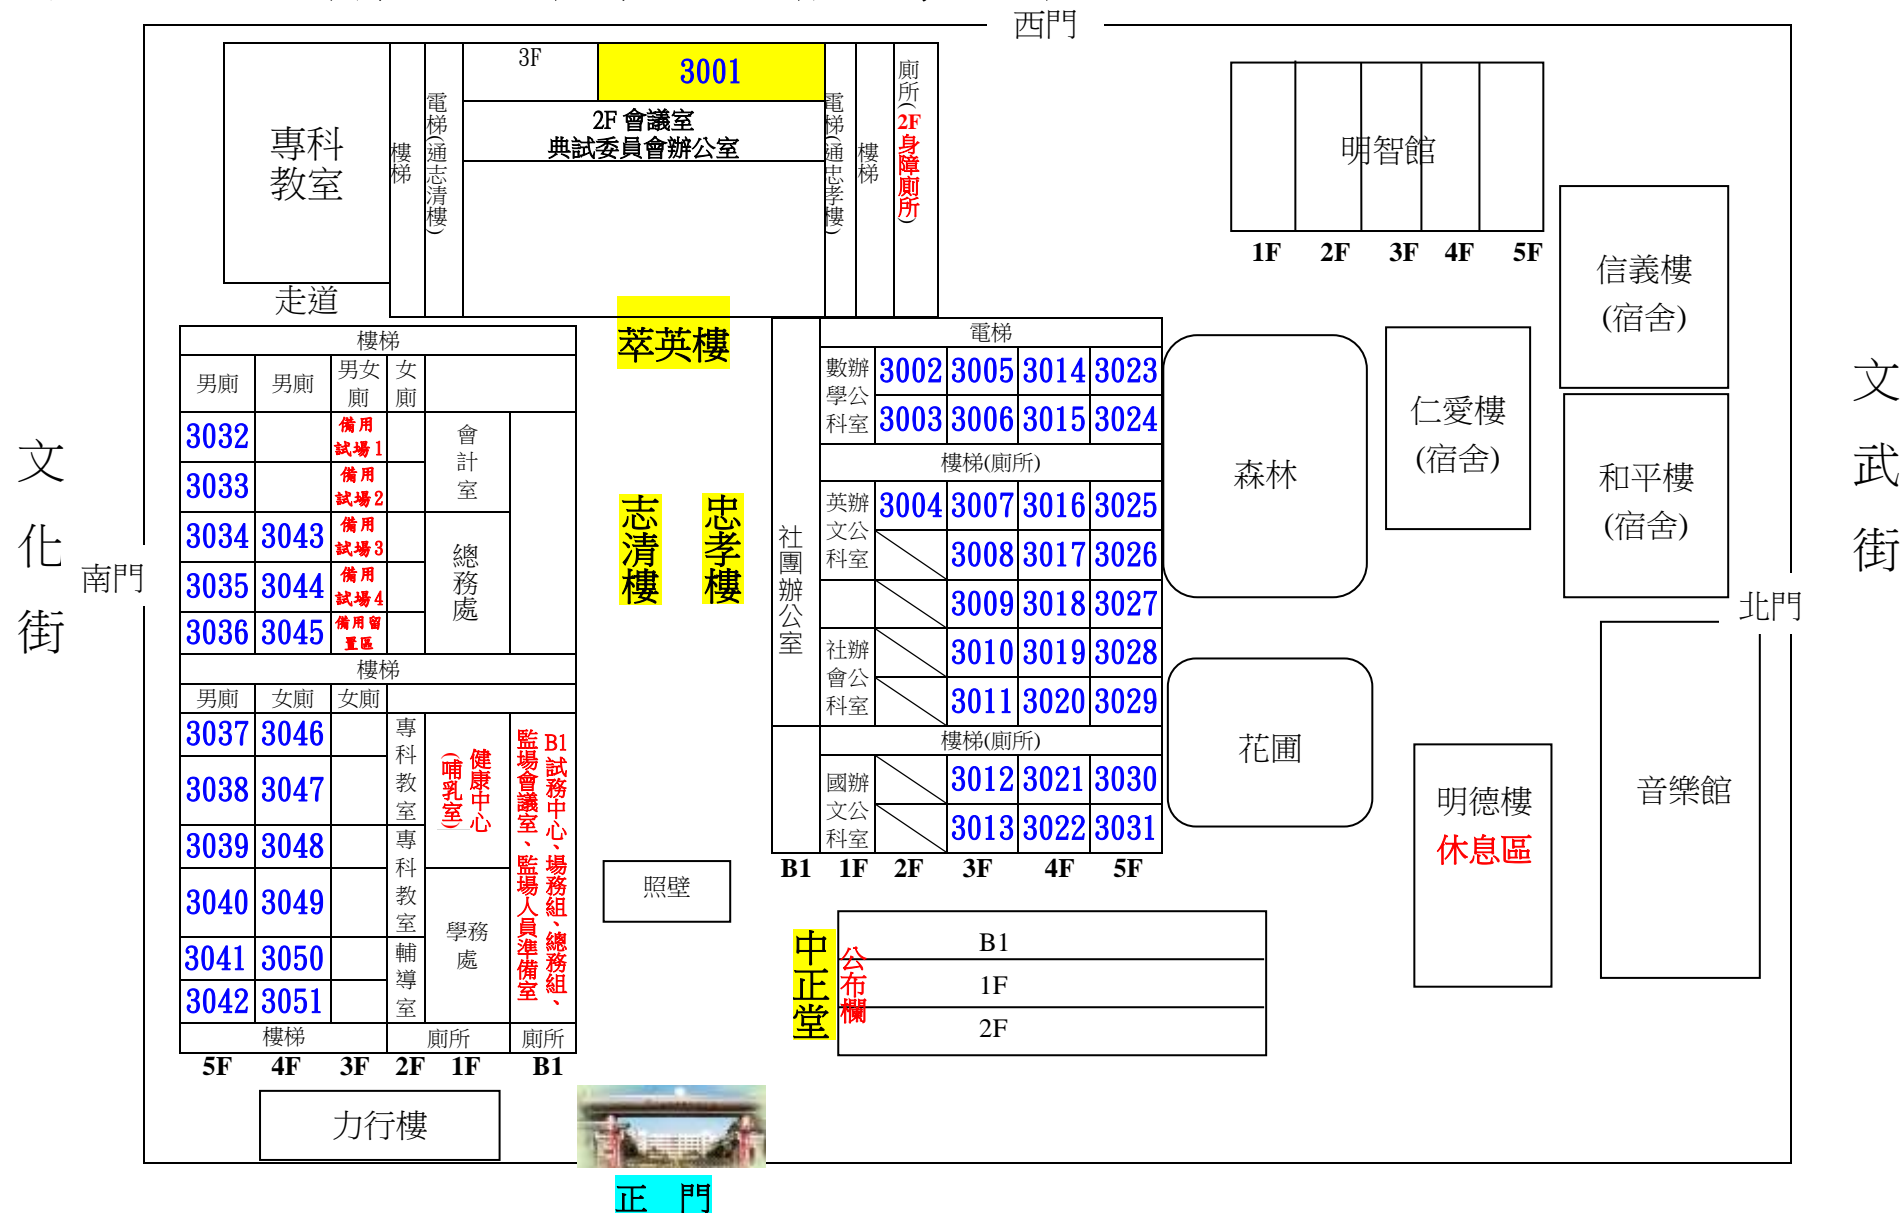

111 年專門職業及技術人員高等考試會計師、不動產估價師、專利師、民間之公證人考試
臺中考區臺中二中試區試場分布略圖 (5)

考試日期：111 年 8 月 19 日(星期五)至 8 月 21 日(星期日)

本試區設：51 試場(第 3001 試場至第 3051 試場)，應考人數 1,639 人

正門
臺中市北區英士路 109 號