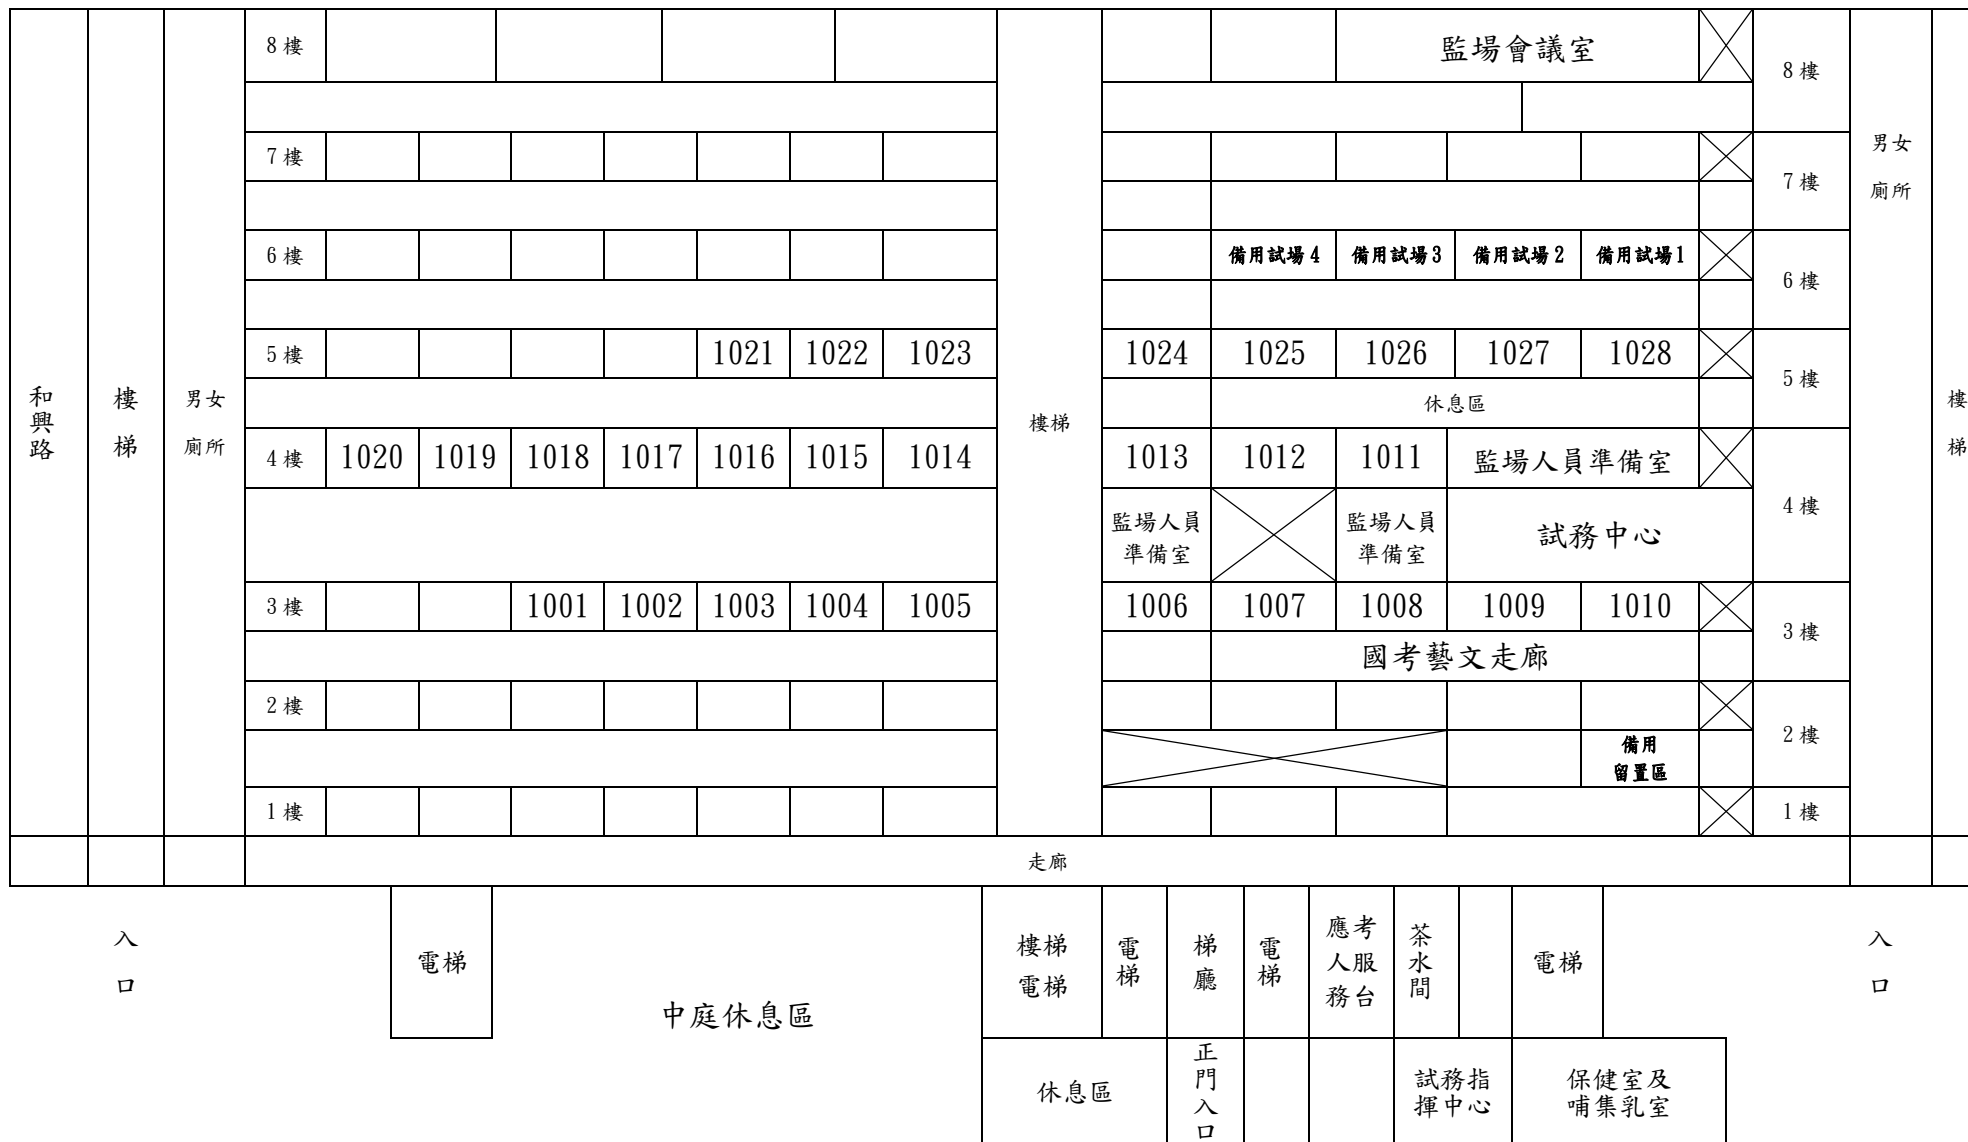

111 年公務人員高等考試一級暨二級考試臺北考區國家考場試區試場分布略圖(1)

考試日期：10 月 1 日(星期六)至 2 日(星期日) 計 2 天

本試區自第 1001 試場至第 1028 試場，合計 28 試場，應考人數 821 人

臺北市文山區木柵路一段 72 號