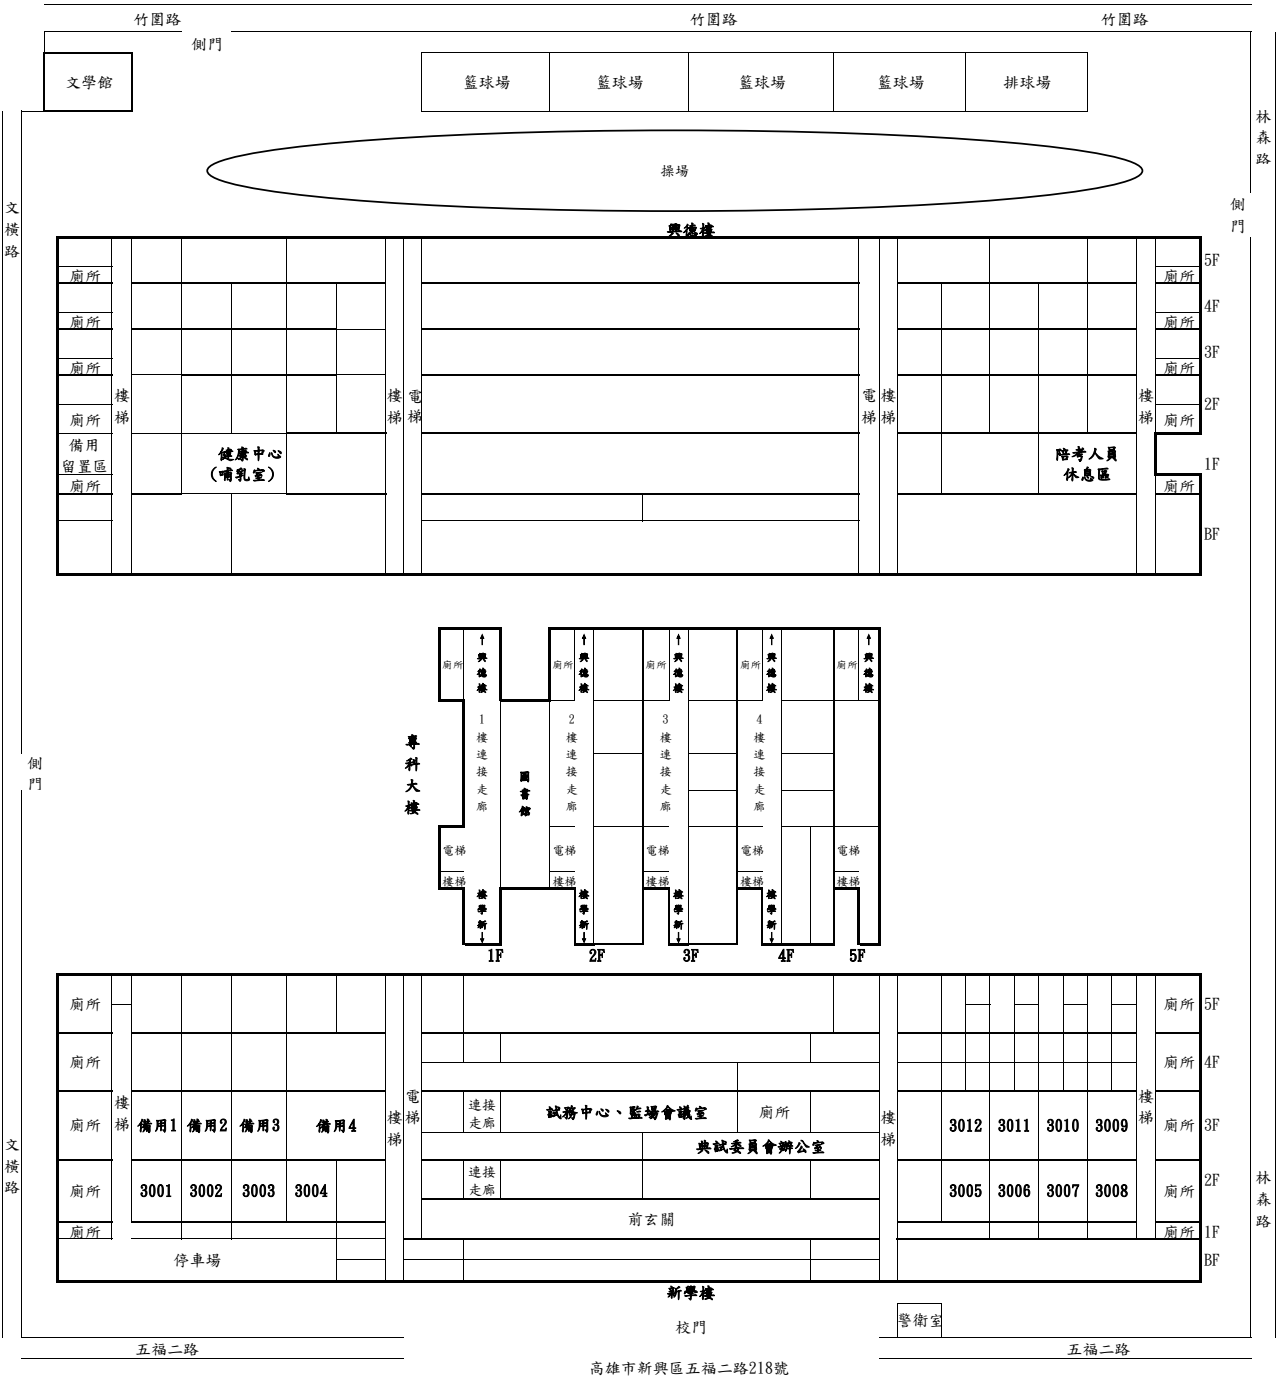

111年公務人員高等考試一級暨二級考試高雄考區新興高中試區試場分布略圖(2)

考試日期：111年10月1日(星期六)至10月2日(星期日)計2天

本試區自第3001試場至第3012試場，合計12試場，應考人數289人

高雄市新興區五福二路218號